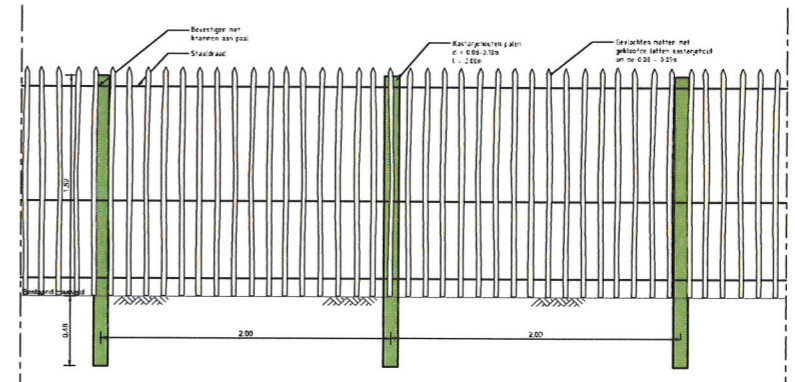

Detail schapenhek
Schaal 1:20

PROJECT **Résidence Valkenburg**
GROENWIJK **Overzicht locatie schapenhek**

Wijzigingen		Toelichtingen	
Datum	Ge	Datum	Ge
		07 februari 2017	
		Tekenaar	WV
		Projectleider	WV
		Schaal	1:500
		Formaat	A0
		Buissnr	L16-0012-009
		Bladz	11

ruimtelijke informatie
ruimtelijke inrichting
ruimtelijk beheer