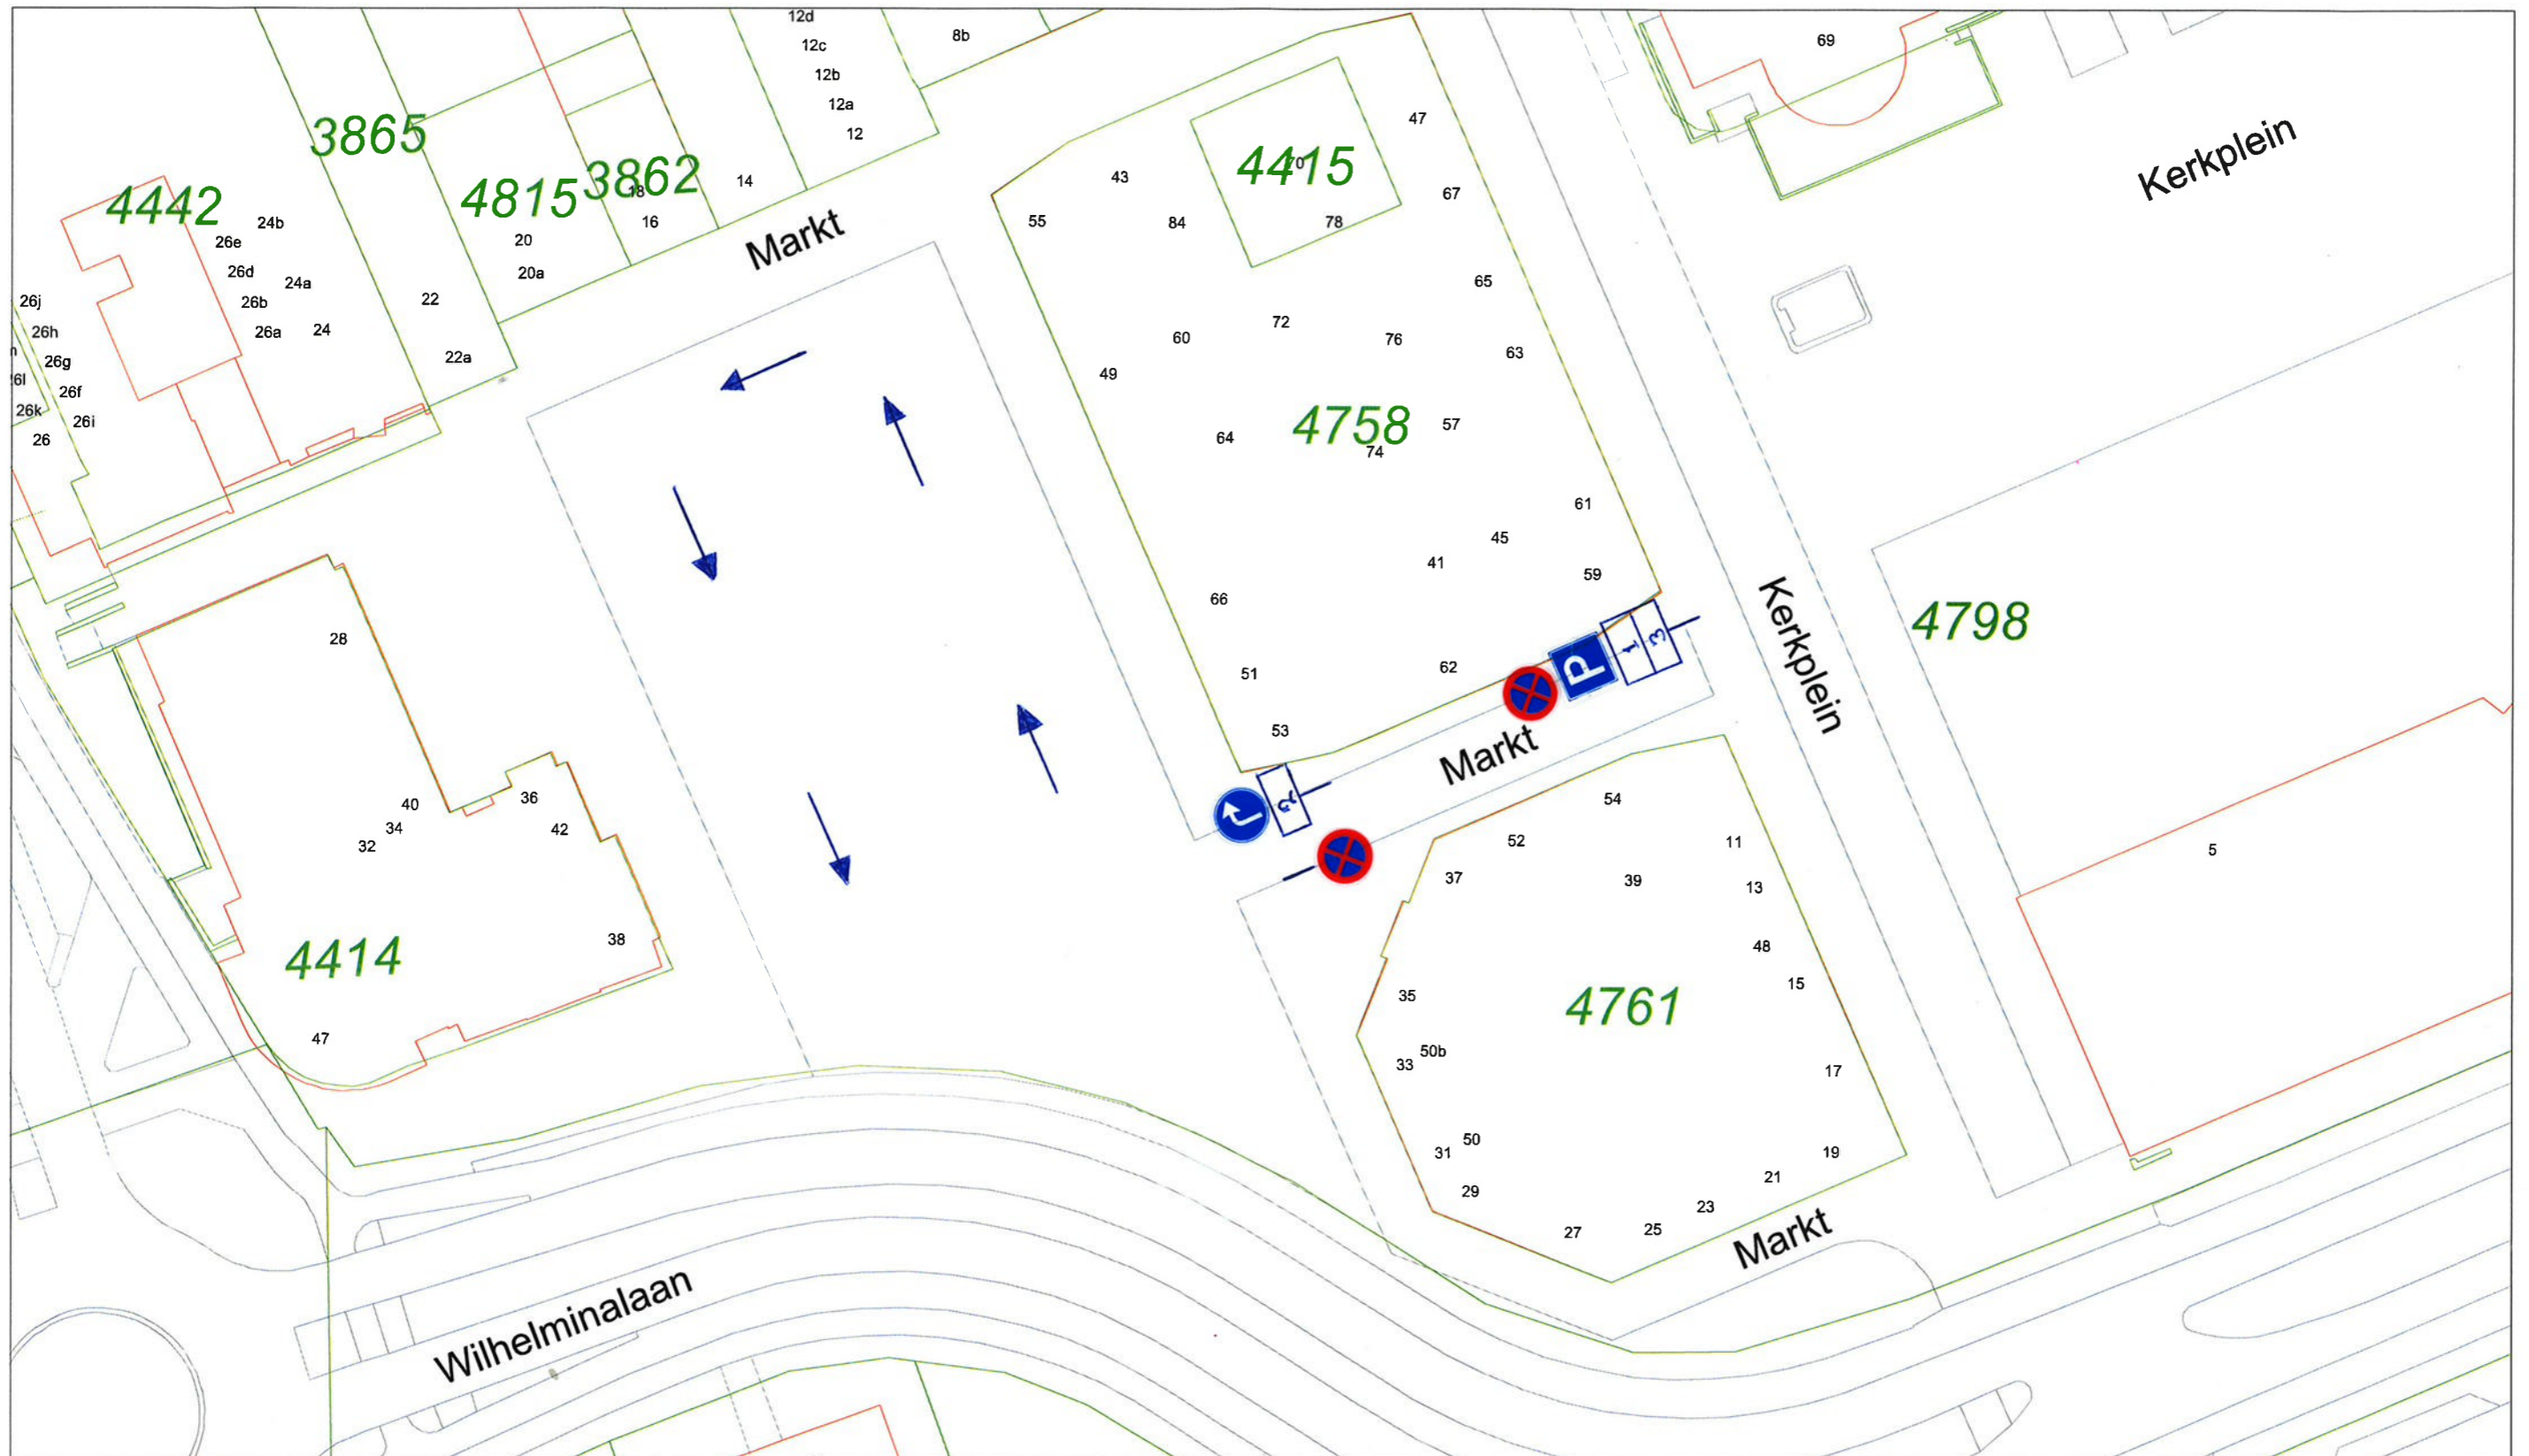

Bebording marktplein

TEKST ONDERBORD:

1. BEHALVE OP VRIJDAG
VAN 05.00-12.30 UUR
2. UITSLUITEND PARKEREN
IN DE PARKEERVAKKEN

Schaal 1:500

Datum: 05-10-16 09:28:34