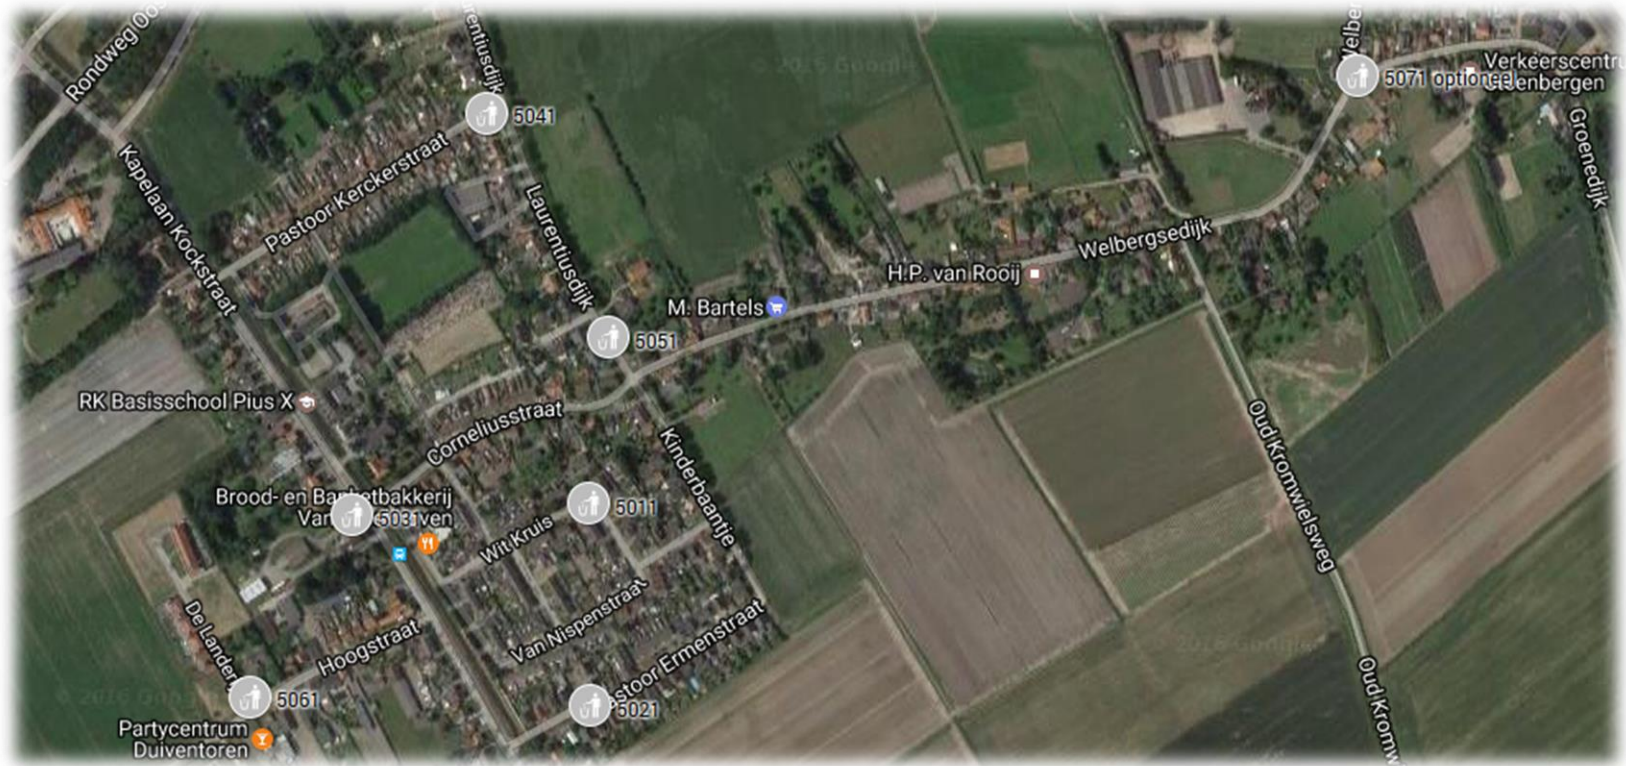

Kern: Welberg

5

Containernummer:		5011		Plattegrond
Kern:	Welberg	Straat:	Kartuizerstraat 3	
<i>Korte locatieomschrijving:</i>		<i>Bedoeld voor:</i>		
Plaatsing in het trottoir.		<ul style="list-style-type: none"> - Kartuizerstraat 1-17 & 2-14 (16) - Hoge Bogerd 1-3 & 2-8 (6) - Wit Kruis 1-23 & 2-12 (18) - Van der Wellenstraat 1-11 & 2-16 (14) - Van Nispenstraat 1-15 & 2-44 (28) - Ambrosiusstraat 1-8 (6) - John F. Kennedystraat 5-23 (11) 		
		<i>Aantal aansluitingen:</i> 101		
		<i>Maximale loopafstand:</i> 242 meter		
Klic:		Kabels en leidingen		Locatiefoto
Geen belemmerende kabels en leidingen				
<i>Opmerkingen:</i>				
Akkoord bevonden n.a.v. overleg 18-11-2016				

Containernummer:		5031		Plattegrond	
Kern:	Welberg	Straat:	Kapelaan Kockstraat 45A		
<i>Korte locatieomschrijving:</i>		<i>Bedoeld voor:</i>			
Plaatsing naast de bushalte in het verbreed stuk trottoir. Hierbij dient de inrichting rondom de bushalte en het fietspad op locatie aangepast moeten worden.		<ul style="list-style-type: none"> - Kapelaan Kockstraat 31-89 & 42, 46, 56, 58 (32) - Corneliusstraat 1-17 & 2, 10-32 (28) 			
		<i>Aantal aansluitingen:</i> 60 <i>Maximale loopafstand:</i> 249 meter			
Klic:		Kabels en leidingen		Locatiefoto	
Geen belemmerende kabels en leidingen					
<i>Opmerkingen:</i>					
N.a.v. ingediende zienswijzen verplaatst					

Containernummer:		5051		Plattegrond	
Kern:	Welberg	Straat:	Laurentiusdijk		
<i>Korte locatieomschrijving:</i>		<i>Bedoeld voor:</i>			
Plaatsing in een parkeervak richting de kruising.		<ul style="list-style-type: none"> - Laurentiusdijk 40-62 & 23-25 (14) - Welbergsedijk 2-20 & 3-27 (28) - Corneliusstraat 19-33 & 36-56 (8) - Kinderbaantje 17-33 (7) 			
		<i>Aantal aansluitingen:</i> 56 <i>Maximale loopafstand:</i> 250 meter			
Klic:		Kabels en leidingen		Locatiefoto	
Riool en elcra op korte afstand					
<i>Opmerkingen:</i>					
<i>N.a.v. ingediende zienswijzen aangepast</i>					