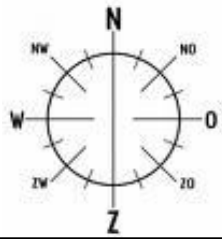

# Huidige situatie

Kaart A

Kaart B

Kaart C

Legenda

-  Huidig betaald parkeren regime

# Toekomstige situatie / Kaart A

**Legenda**

-  Nieuwe parkeer schijf-zone
-  **ZONE**  
P  
max. 2 h
-  Ma. t/m Za.  
09:00 t/m 19:00
-  **ZONE**  
P  
max. 2 h
-  Ma. t/m Za.  
09:00 t/m 19:00