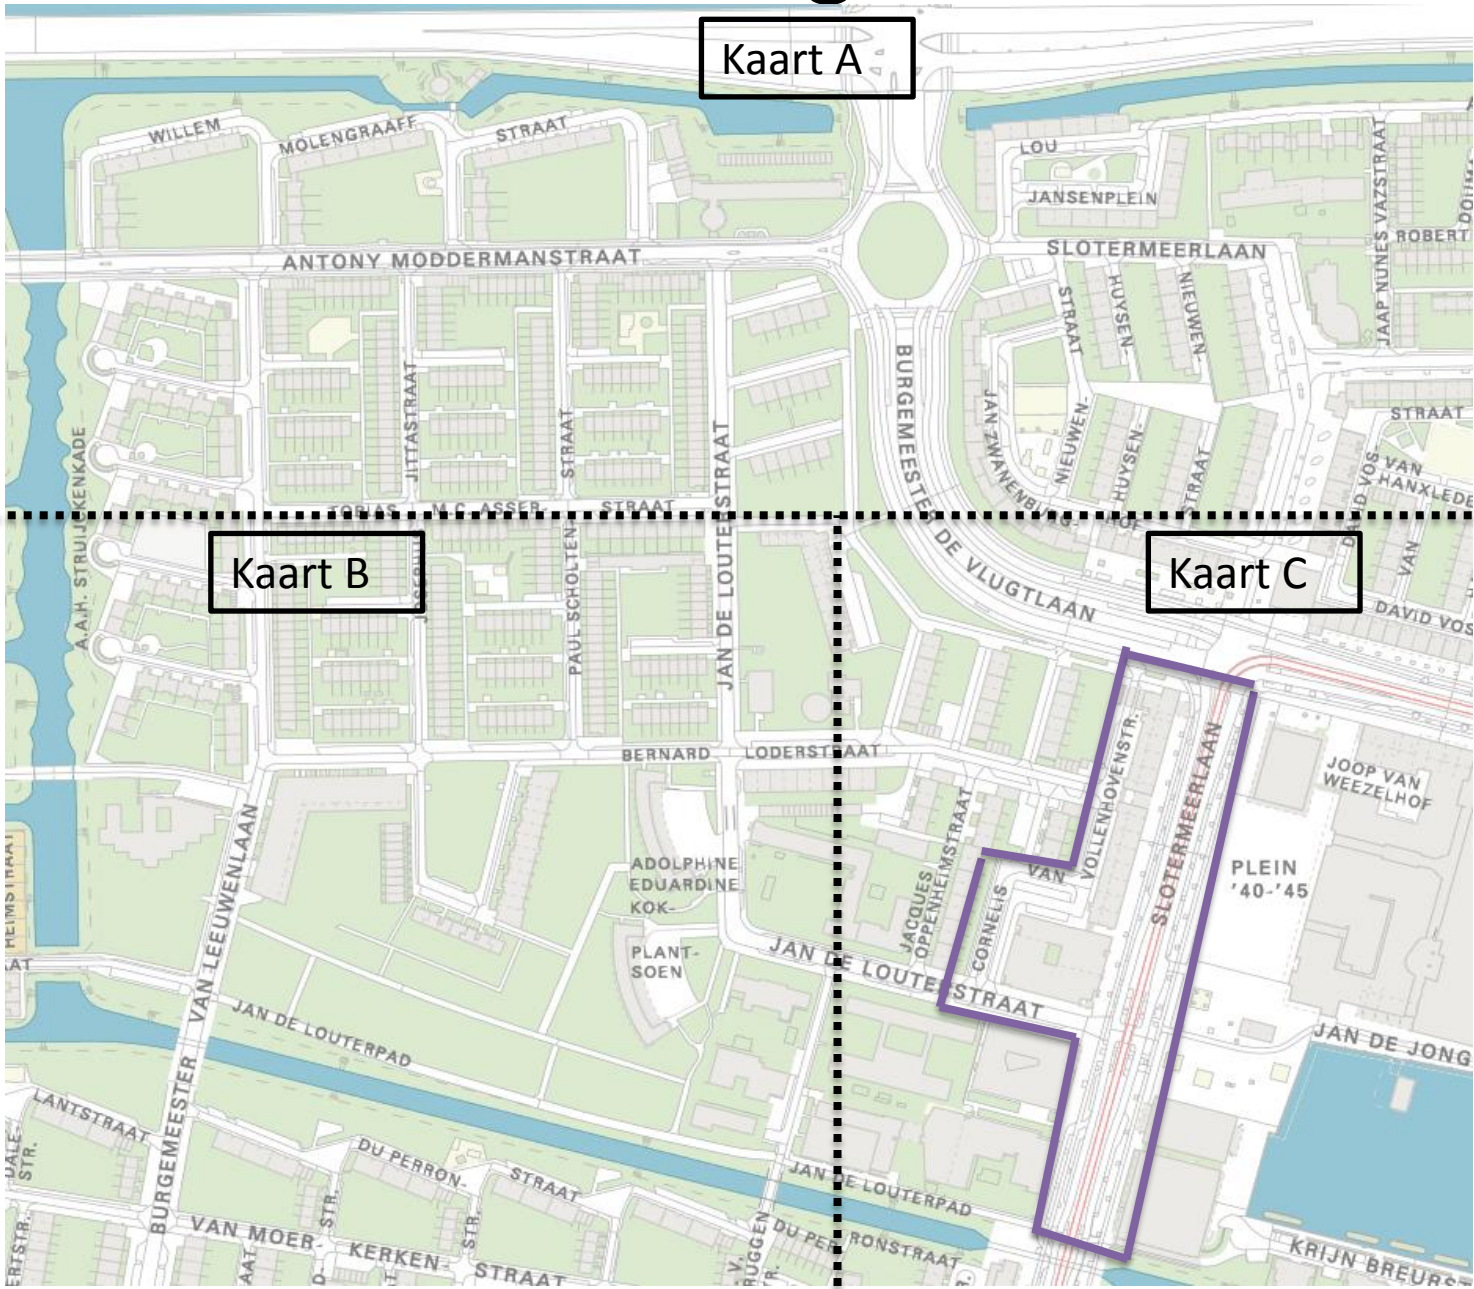

# Huidige situatie

Kaart A

Kaart B

Kaart C

Legenda

-  Huidig betaald parkeren regime

# Toekomstige situatie / Kaart A

**Legenda**

-  Nieuwe parkeer schijf-zone
-  **ZONE**  
P  
max. 2 h
-  Ma. t/m Za.  
09:00 t/m 19:00
-  **ZONE**  
P  
max. 2 h
-  Ma. t/m Za.  
09:00 t/m 19:00

# Toekomstige situatie / Kaart B

## Legenda

Nieuwe parkeer schijf-zone

Ma. t/m Za.  
09:00 t/m 19:00

Ma. t/m Za.  
09:00 t/m 19:00