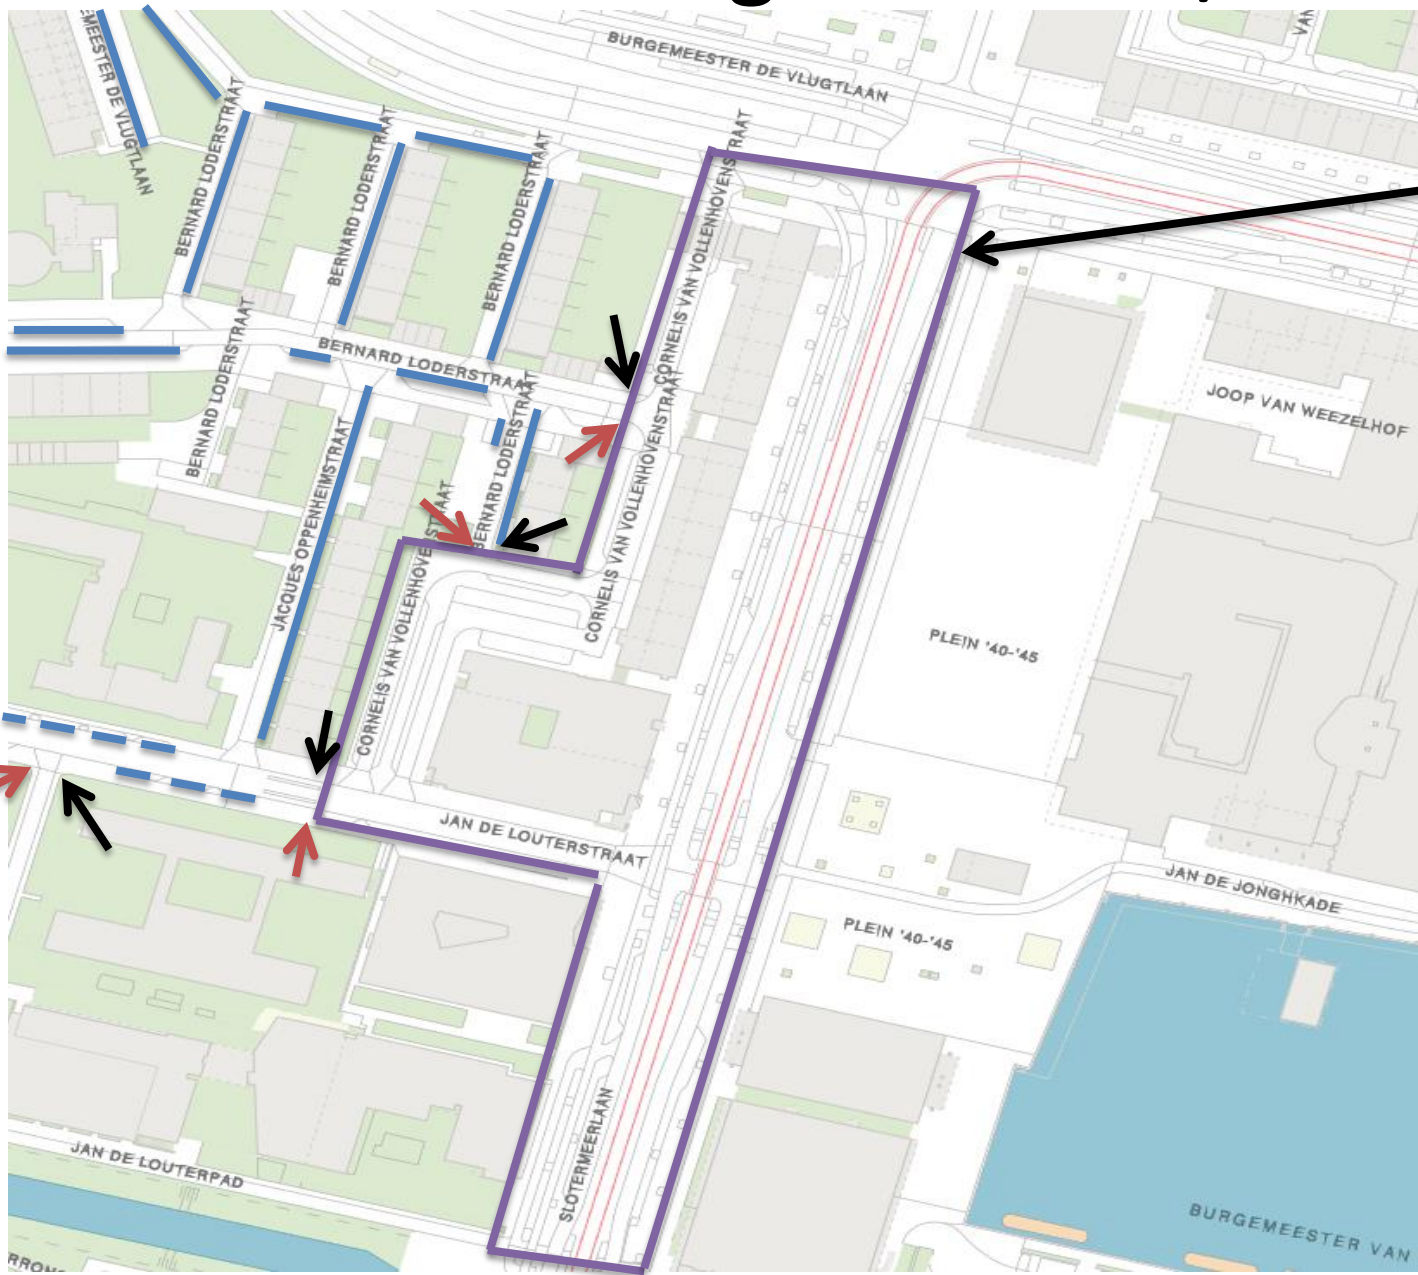

# Toekomstige situatie / Kaart B

## Legenda

 Nieuwe parkeer schijf-zone

Ma. t/m Za.  
09:00 t/m 19:00

Ma. t/m Za.  
09:00 t/m 19:00

# Toekomstige situatie / Kaart C

Huidig betaald parkeren regime