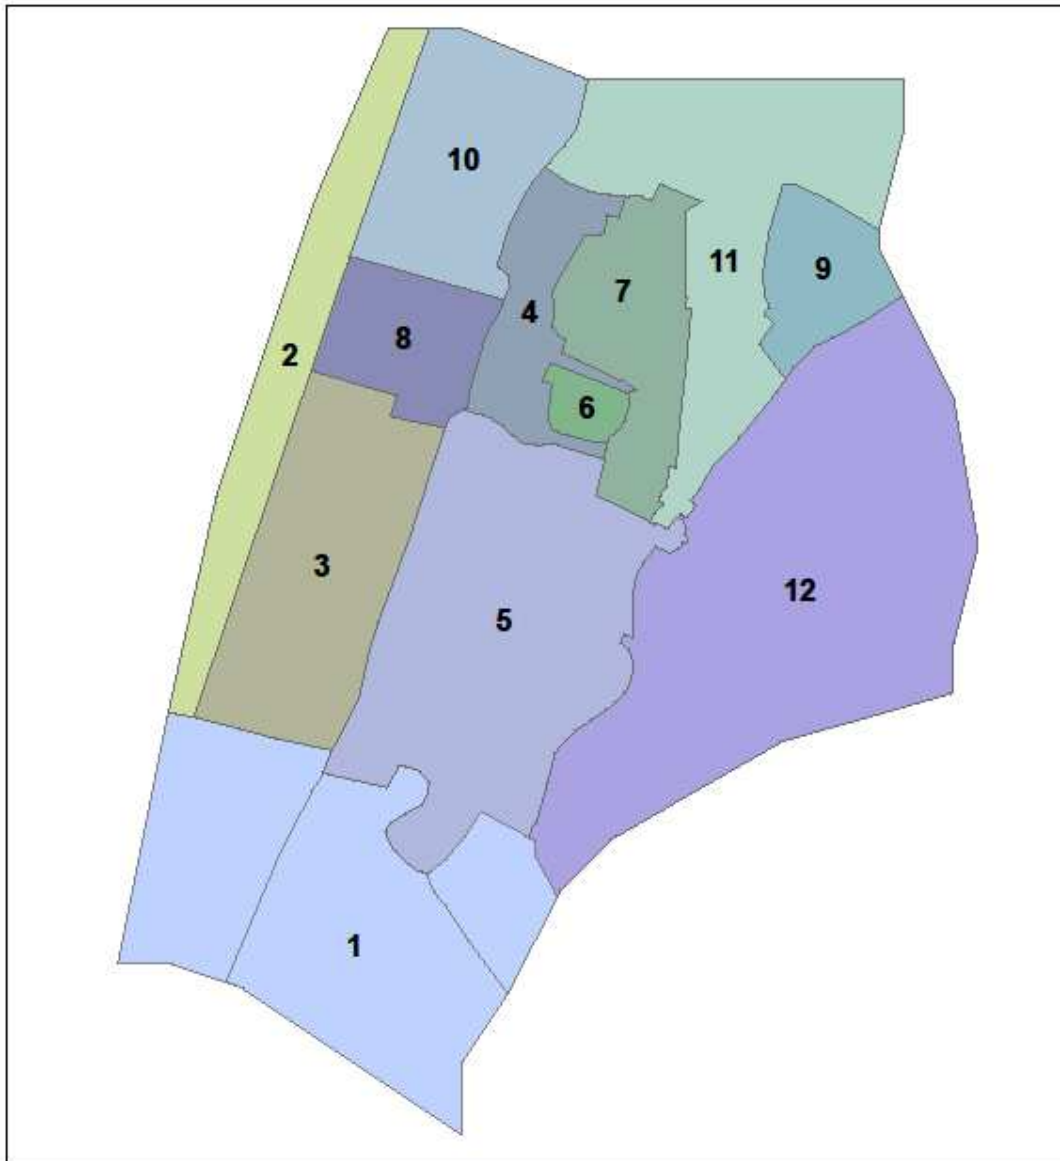

## Wijkindeling gemeente Heemstede

 1. De Glip, Glipper Dreef en Staatsliedenbuurt	 7. Centrum
 2. Dichters- en Vogelbuurt	 8. Geleerdenbuurt
 3. Rivierenbuurt	 9. Schouwbroekerpolder
 4. Kennemerduin en omgeving	 10. Zandvoortselaan en Berkenrode en omgeving
 5. Van Merlenbuurt en Valkenburgerplein en omgeving	 11. Heemsteedse Dreef, Schildersbuurt en omgeving
 6. Provincienbuurt	 12. Oude Dorp, Indische buurt en omgeving