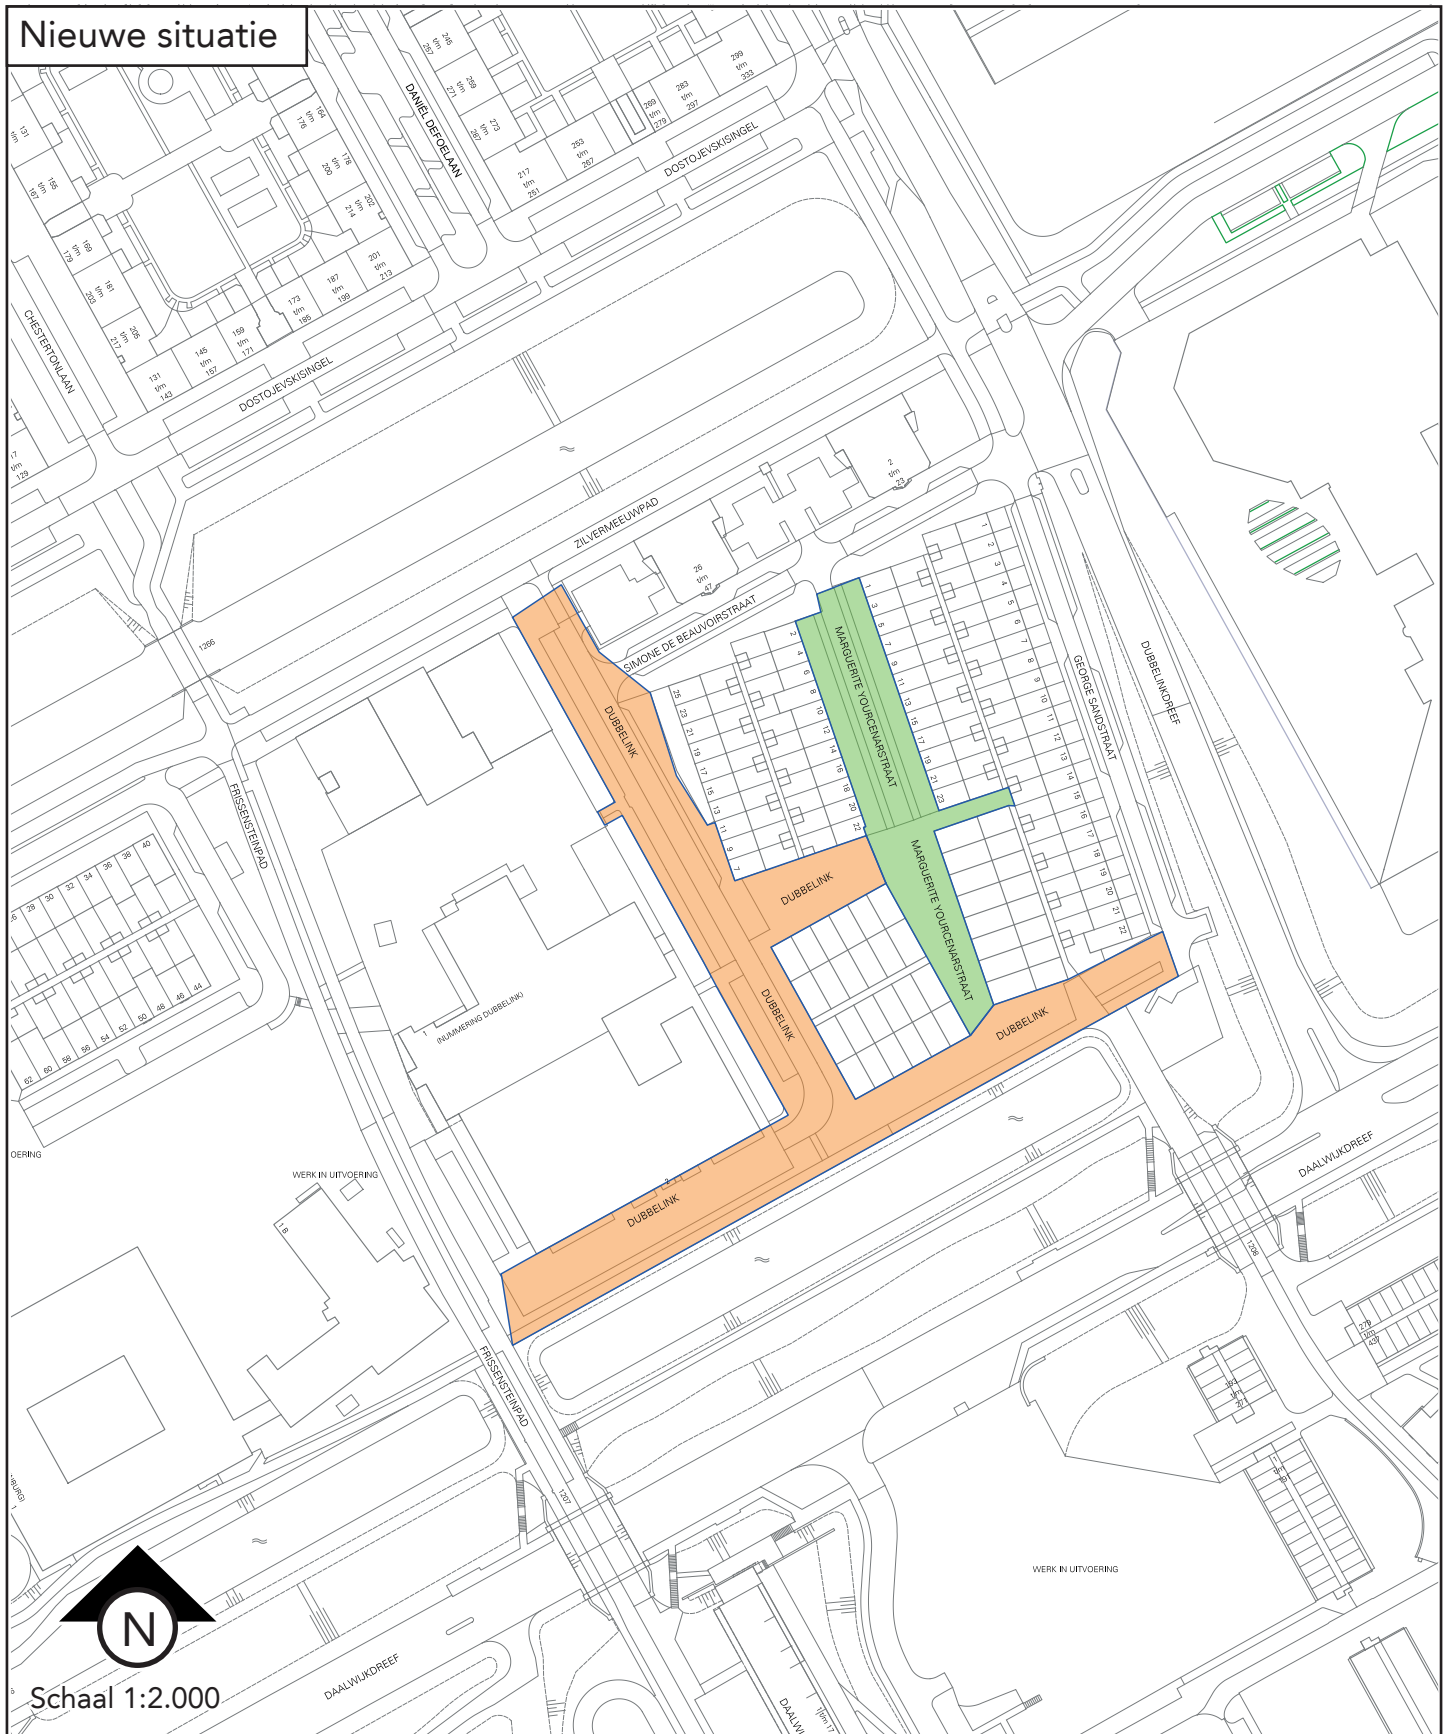

Nieuwe situatie

✘ **Gemeente**
✘ **Amsterdam**
✘

Basisinformatie
Telefoon 020 253 9327
DBI.Vastgoedregistratie@amsterdam.nl
www.amsterdam.nl/dbi

Bijlage bij: Naamgeving openbare ruimten: wijzigen begrenzing
Dubbelink en andere in Venserpolder
Wijzigen: ■ Dubbelink
■ Marguerite Yourcenarstraat
Stadsdeel: Zuidoost
Datum tekening: 12 mei 2017
BAG-type: ☒ weg ☐ water ☐ spoorbaan ☐ terrein ☐ kunstwerk
☐ landschappelijk gebied ☐ administratief gebied