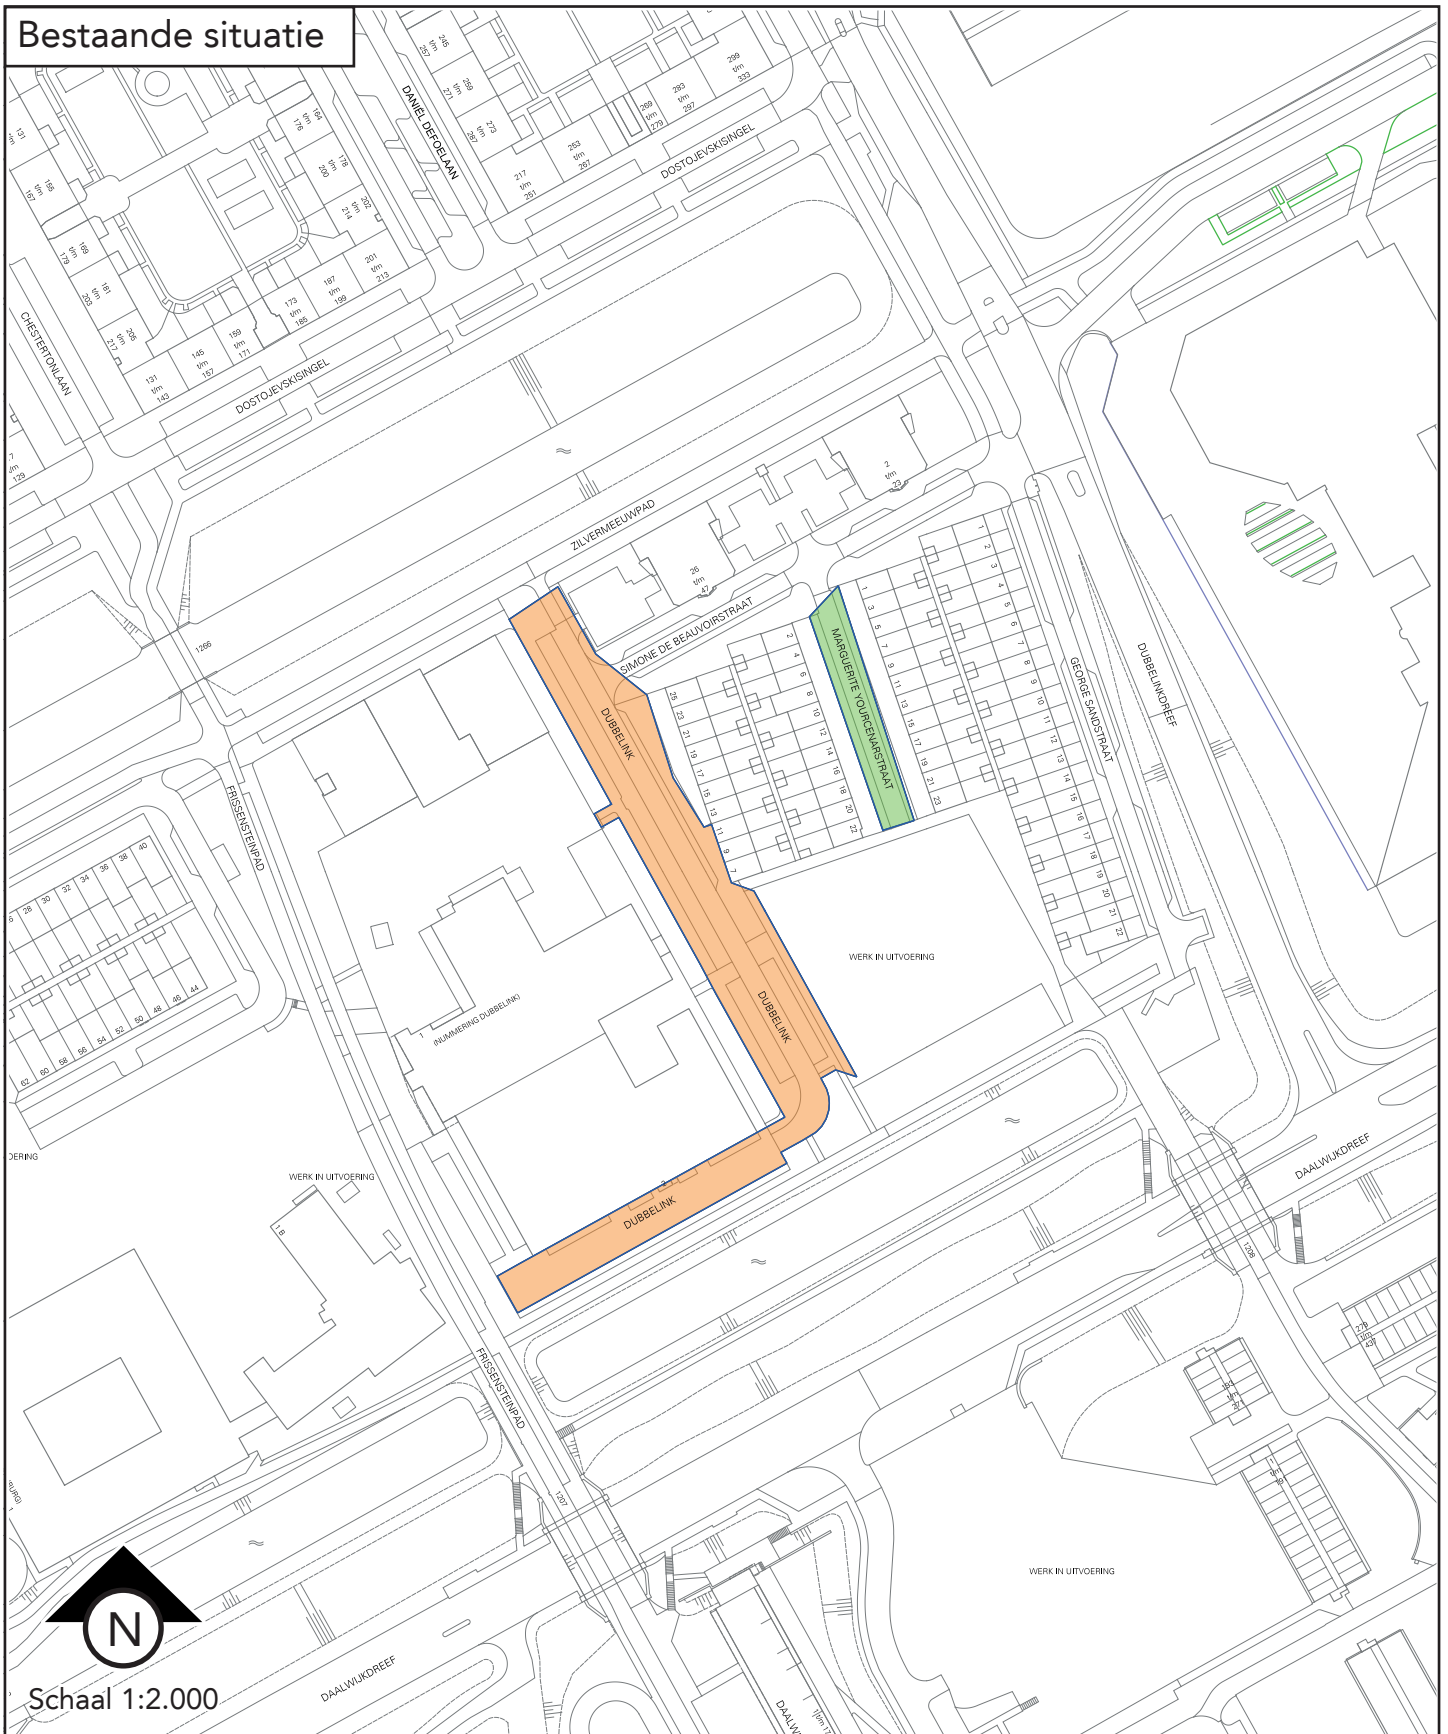

Bestaande situatie

✘ Gemeente
✘ Amsterdam
✘

Basisinformatie

Telefoon 020 253 9327
DBI.Vastgoedregistratie@
amsterdam.nl
www.amsterdam.nl/dbi

Bijlage bij: Naamgeving openbare ruimten: wijzigen begrenzing
Dubbelink en andere in Venserpolder

Wijzigen: ■ Dubbelink
■ Marguerite Yourcenarstraat

Stadsdeel: Zuidoost
Datum tekening: 12 mei 2017