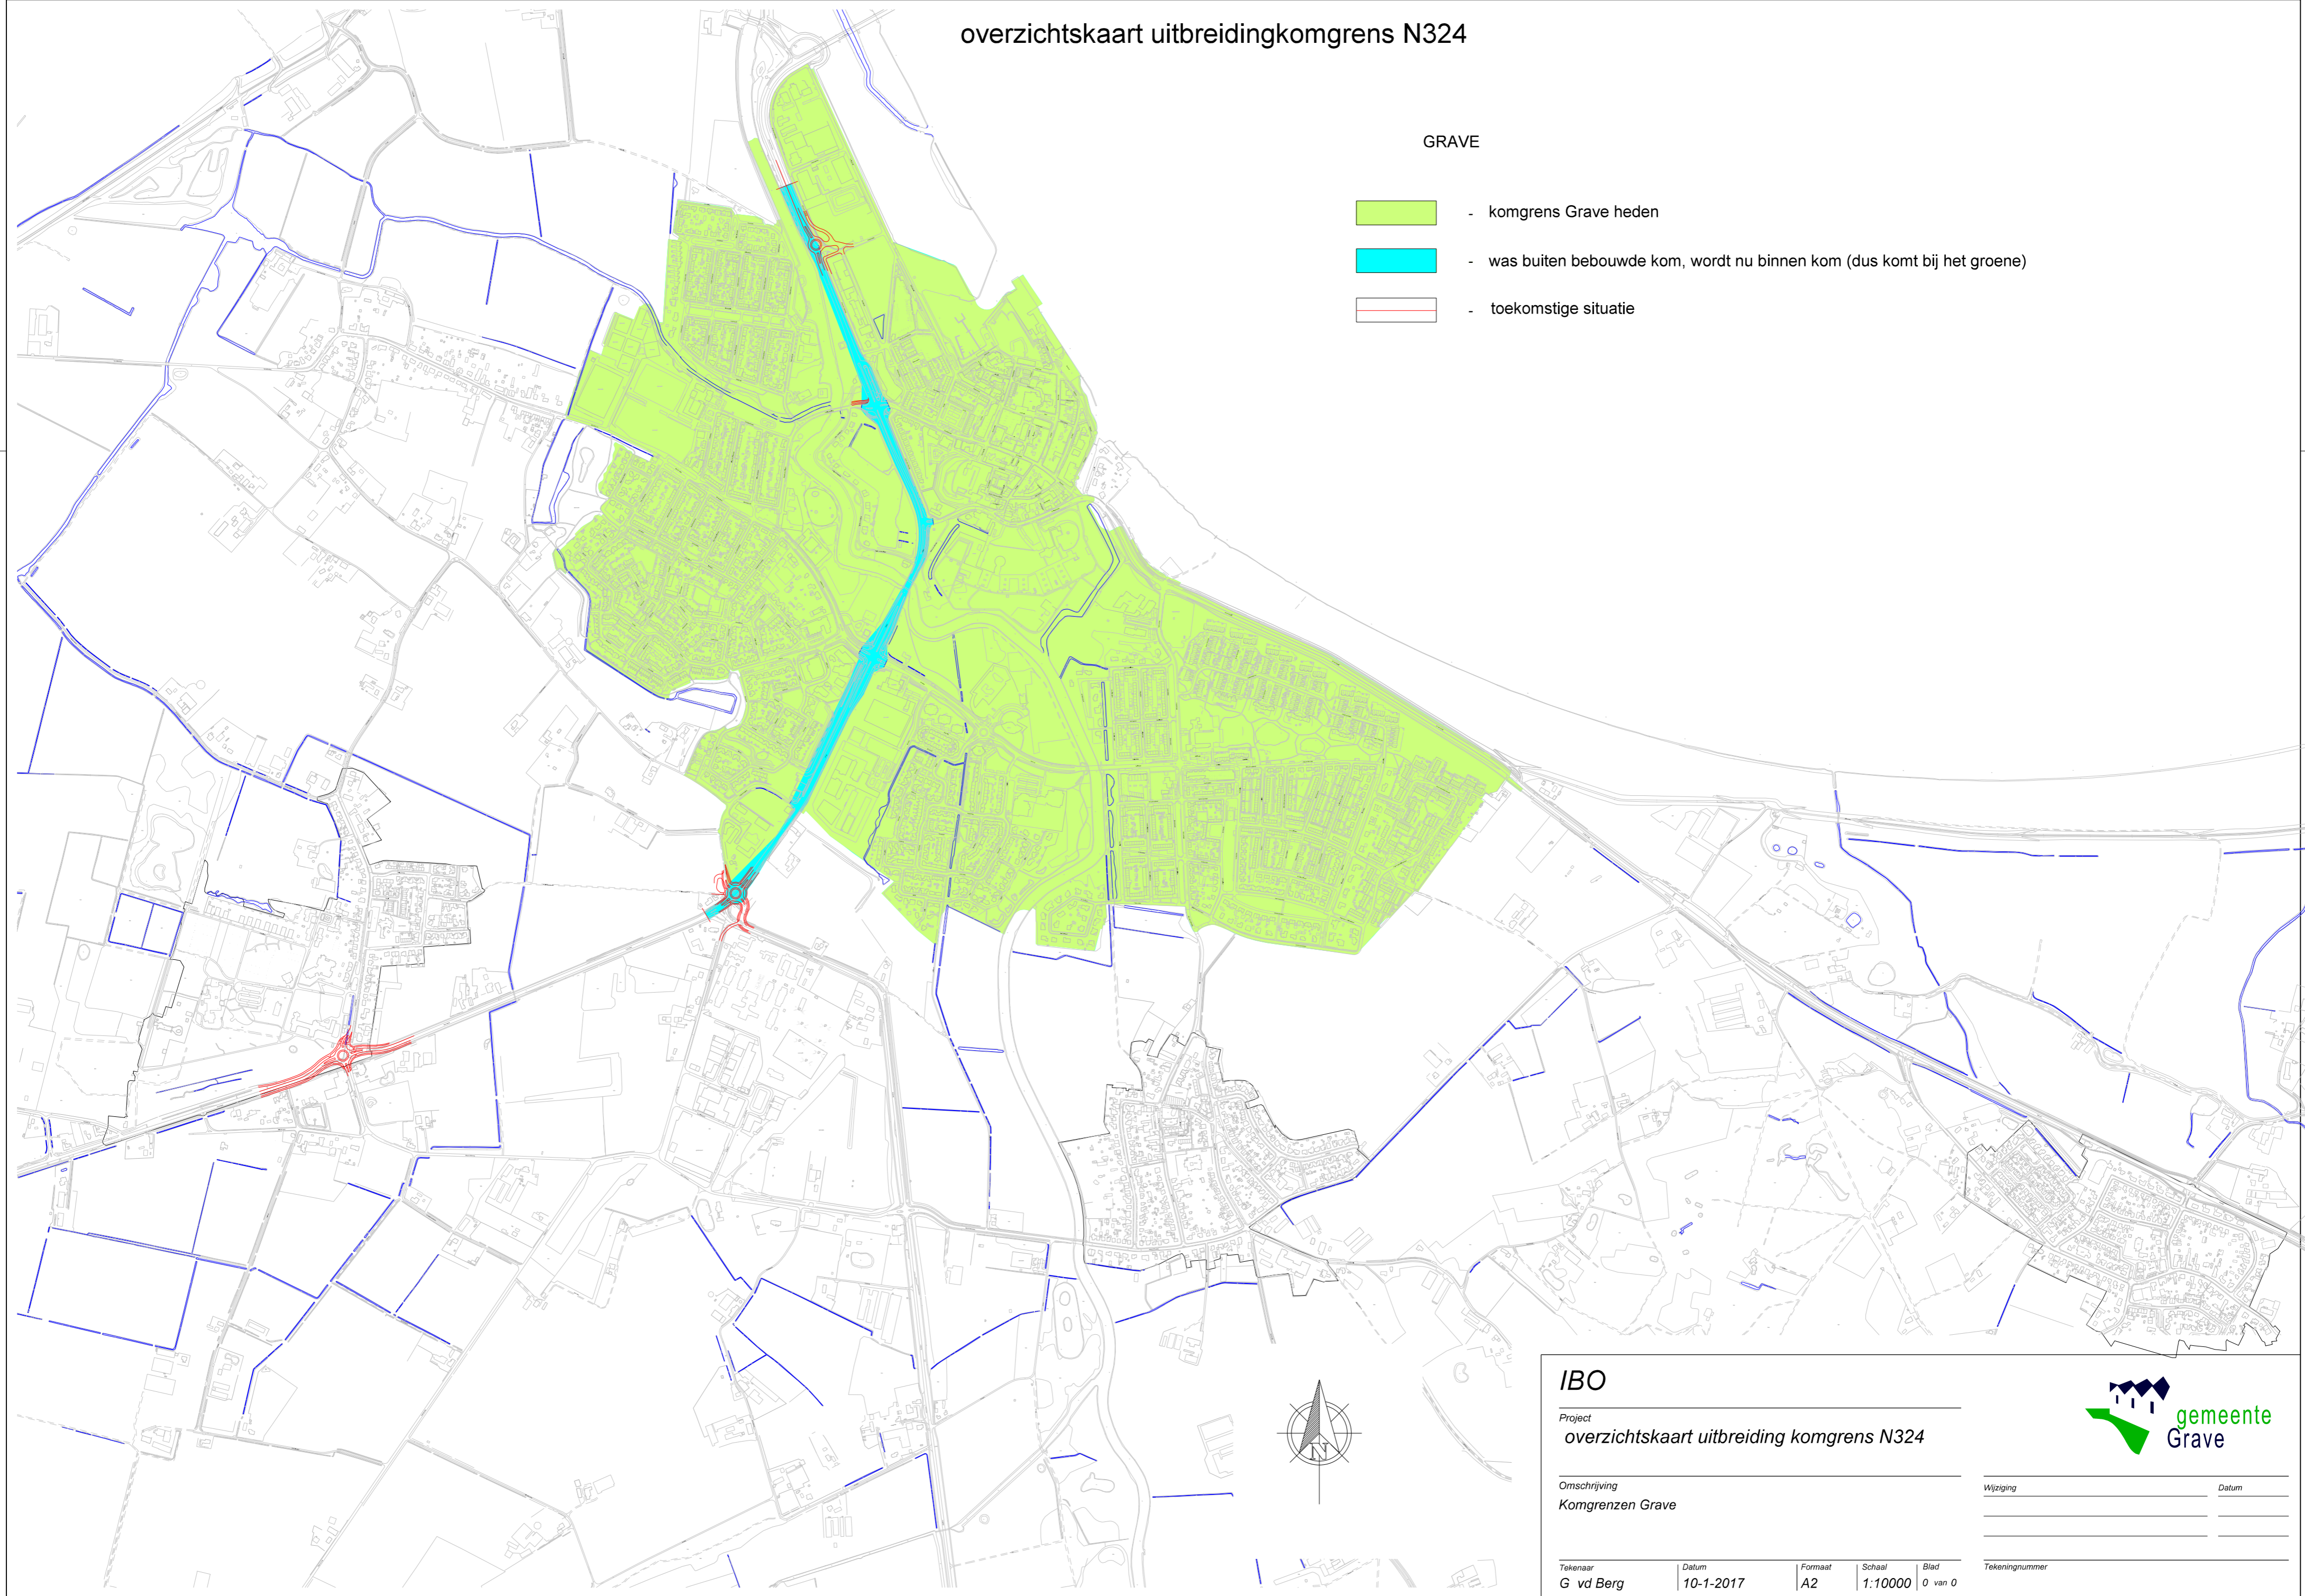

overzichtskaart uitbreiding komgrens N324

GRAVE

-  - komgrens Grave heden
-  - was buiten bebouwde kom, wordt nu binnen kom (dus komt bij het groene)
-  - toekomstige situatie

IBO

Project
overzichtskaart uitbreiding komgrens N324

Omschrijving
Komgrenzen Grave

Tekenaar: **G vd Berg** Datum: **10-1-2017** Formaat: **A2** Schaal: **1:10000** Blad: **0 van 0**

Wijziging _____ Datum _____

Tekeningnummer _____