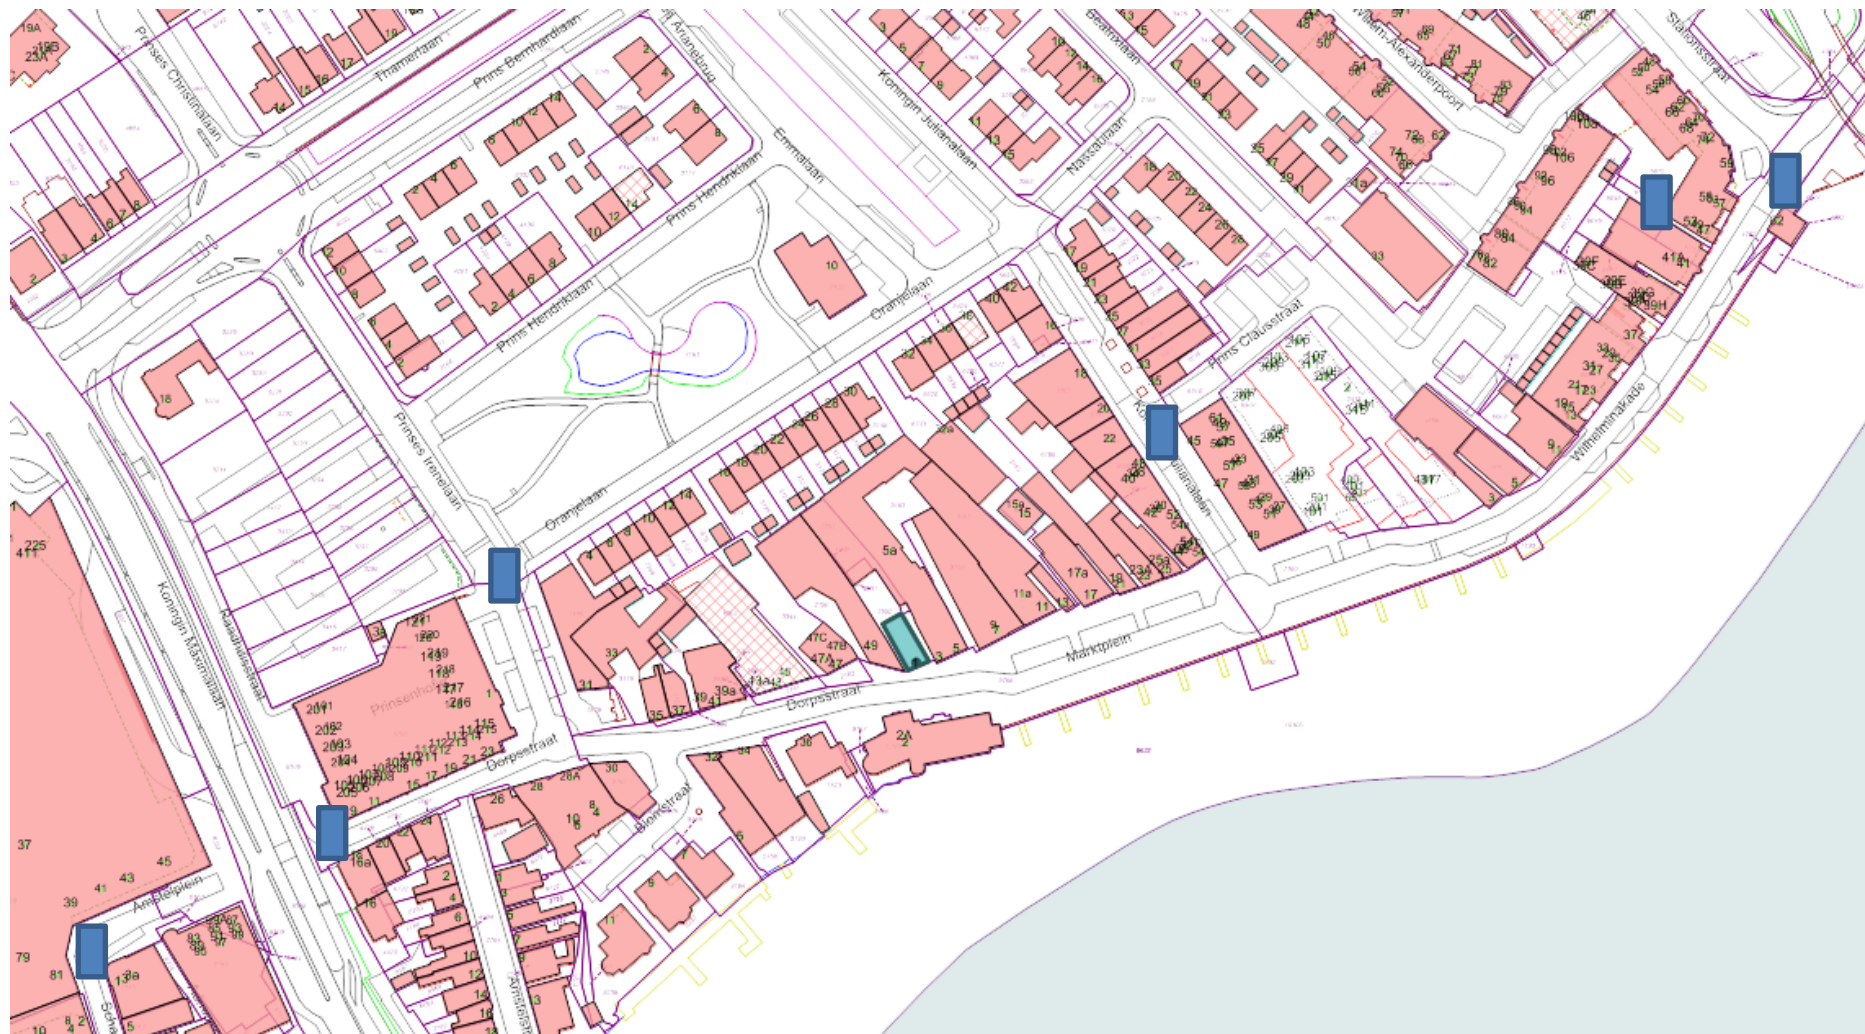

Overzicht afzettingen 5 en 6 augustus 2017 i.v.m. zomermarkt Dorpscentrum Uithoorn

Afzettingen ter hoogte van: hoek Schans/Amstelplein, Dorpsstraat, Pr. Irenelaan vanaf parkeergarage richting Dorpsstraat, Marktplein, Koningin Julianalaan vanaf Prins Clausstraat richting Marktplein, Willem-Alexanderpoort richting Wilhelminakade, hoek Stationsstraat/Wilhelminakade