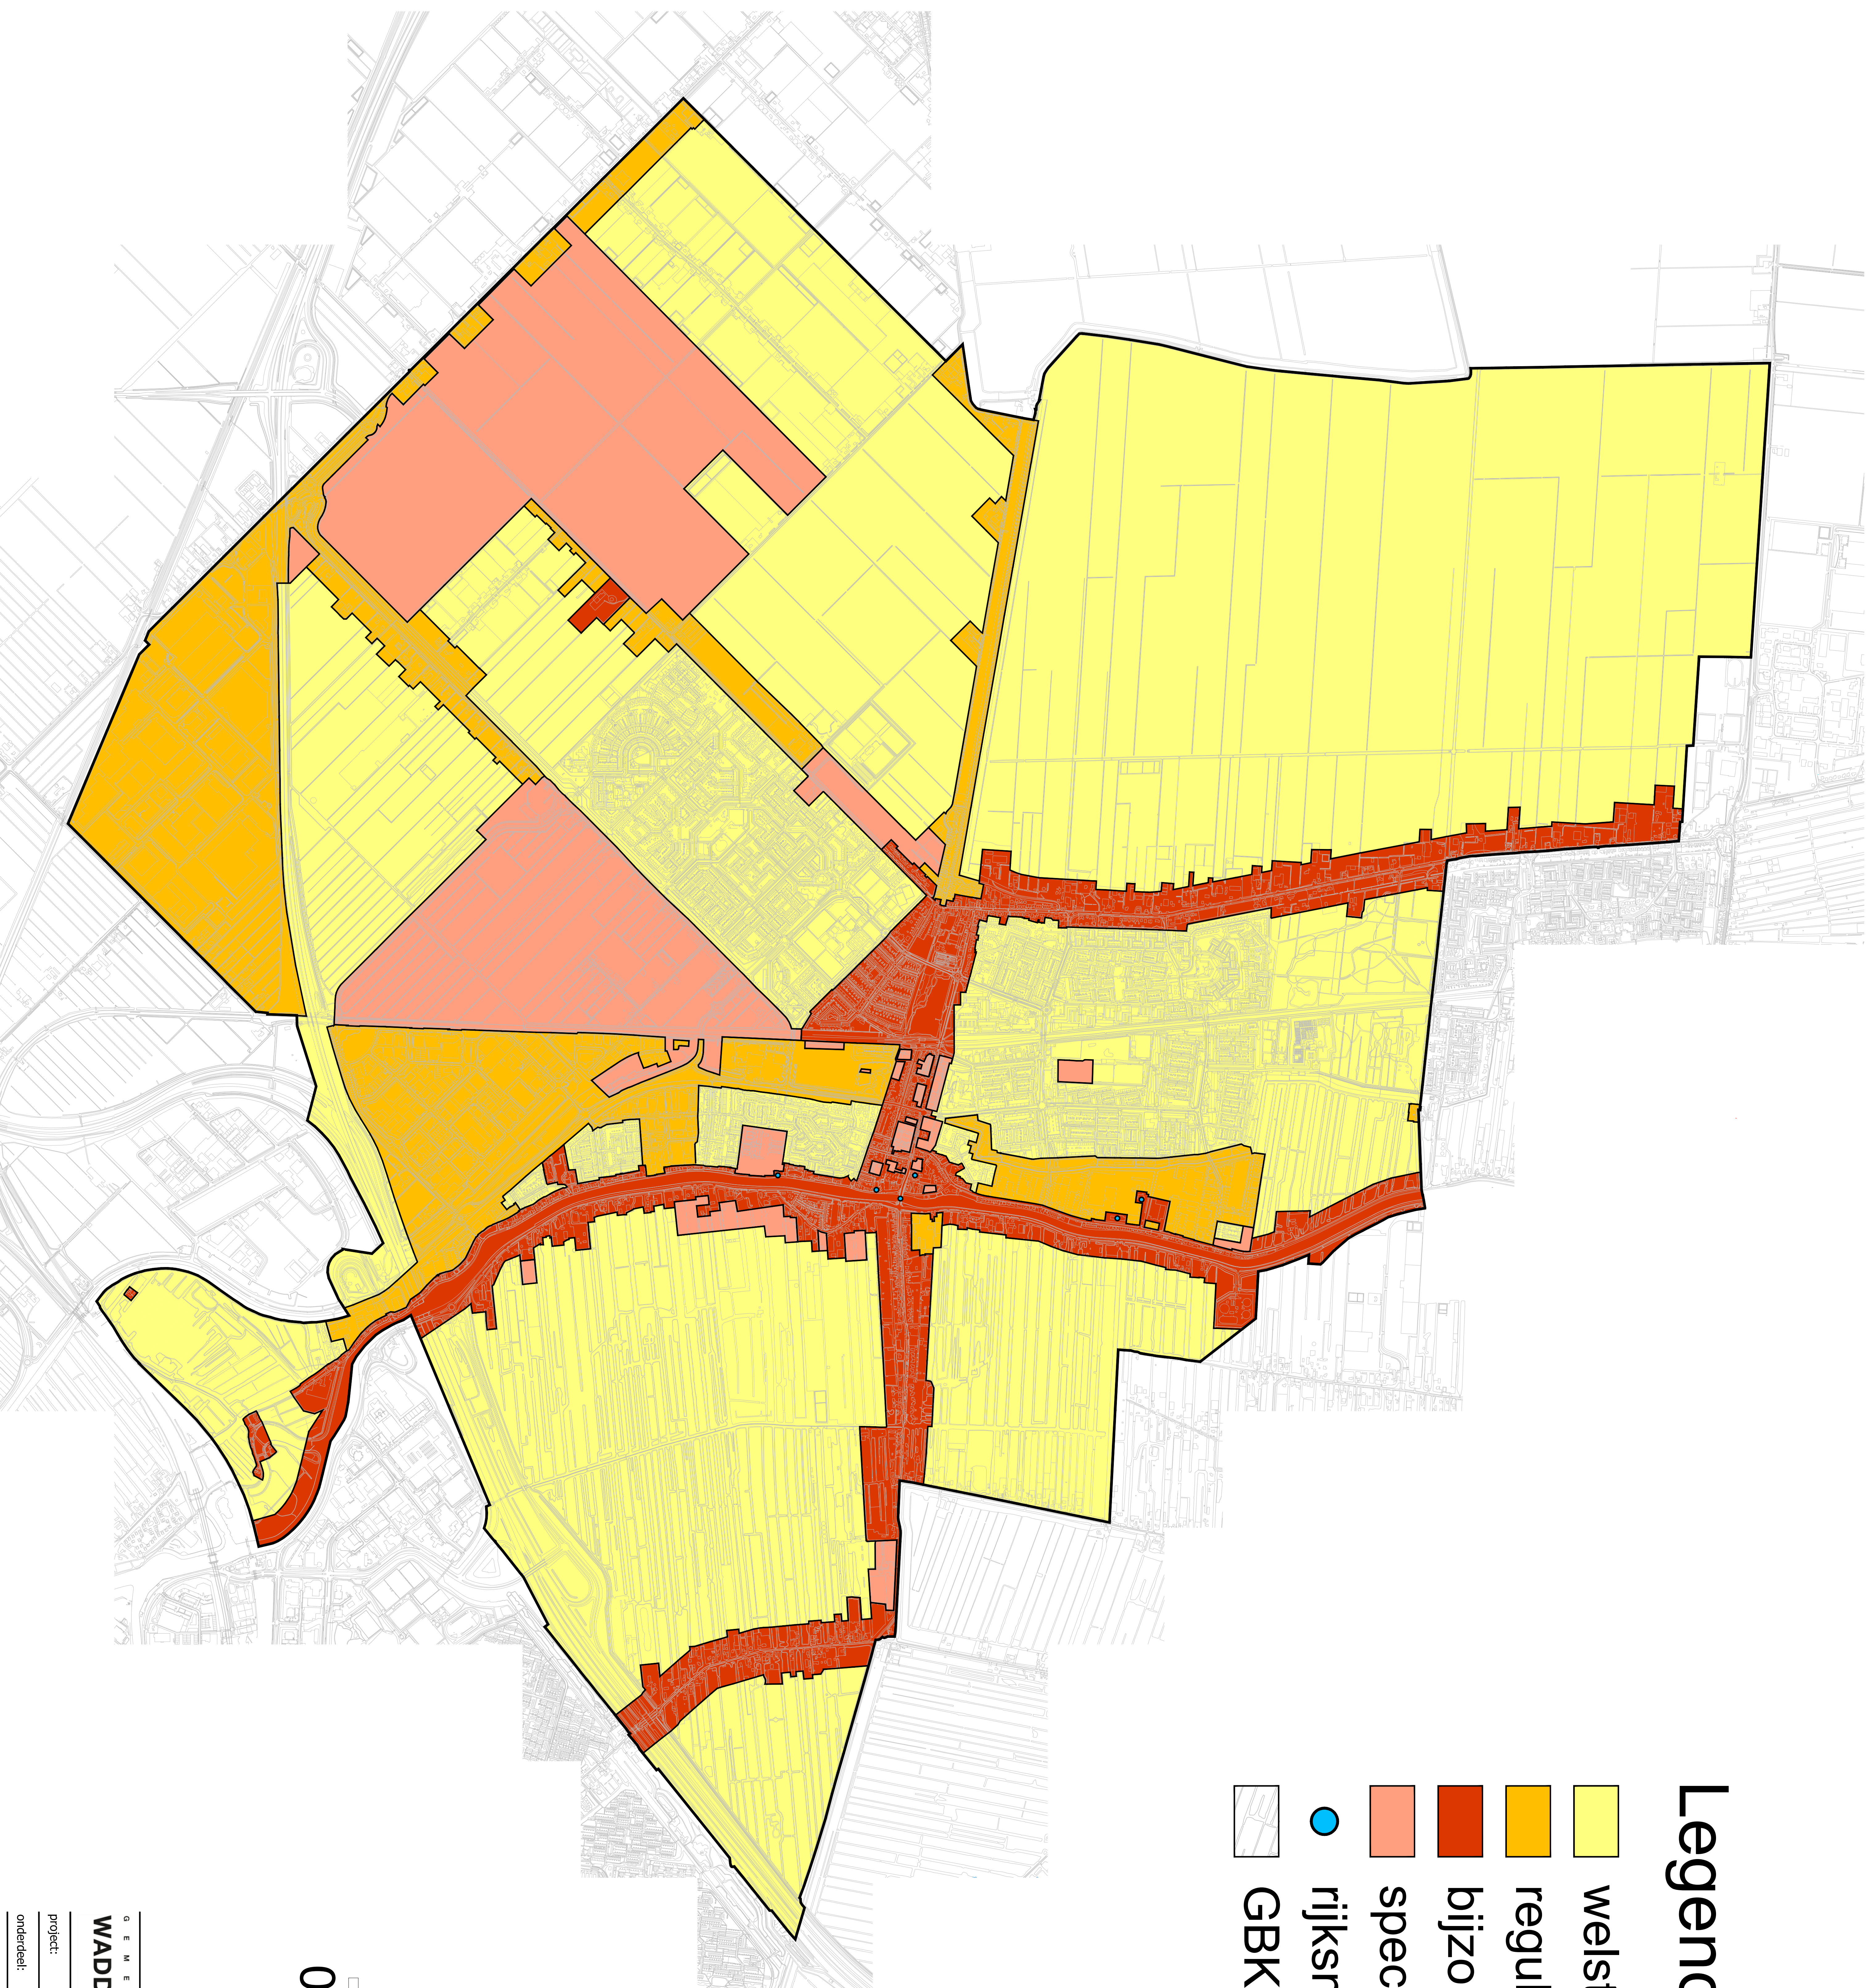

Legenda

-  welstandsvrij
-  regulier welstandsregime
-  bijzonder welstandsregime
-  specifiek welstandsregime
-  rijksmonumenten
-  GBKN-ondergrond

0 500 1000