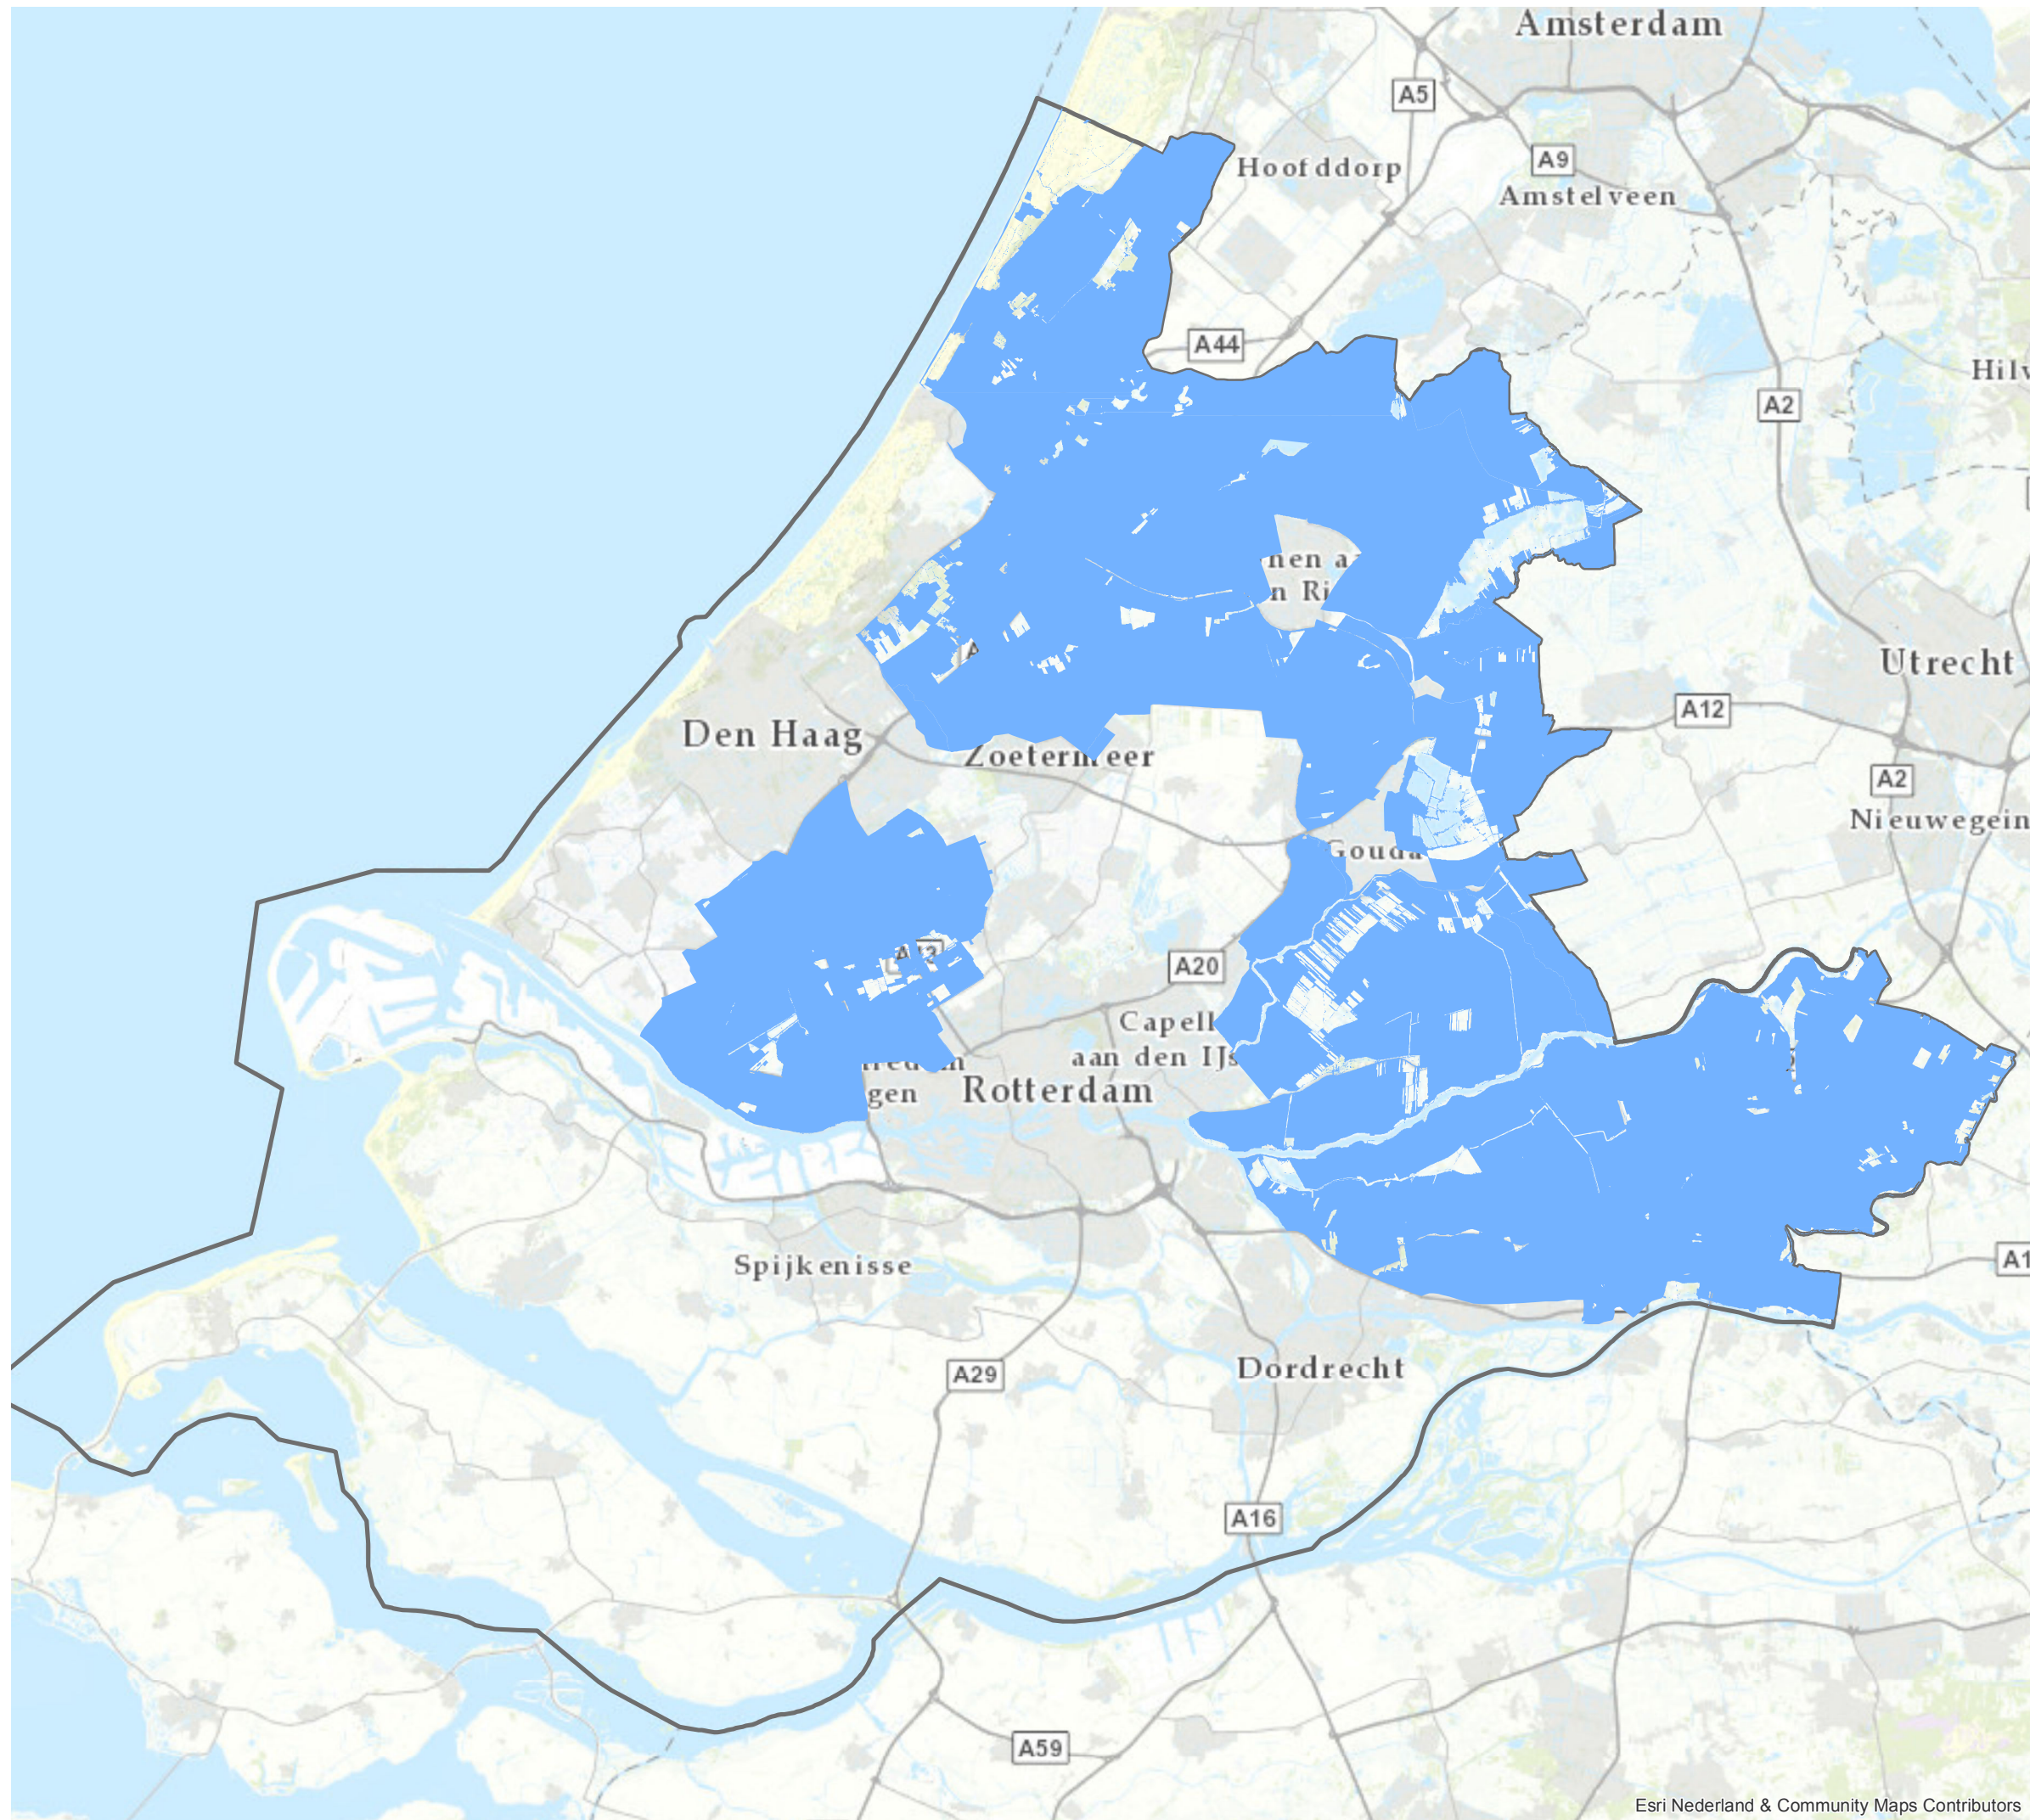

provincie **HOLLAND**
ZUID

Ontwerp Natuurbeheerplan 2018

Kaart 6: Leefgebied Natte Dooradering

<all other values>

agrarischNatuurType

- A14 Natte dooradering
- Grens_Zuid_Holland
- Leefgebied Natte Dooradering