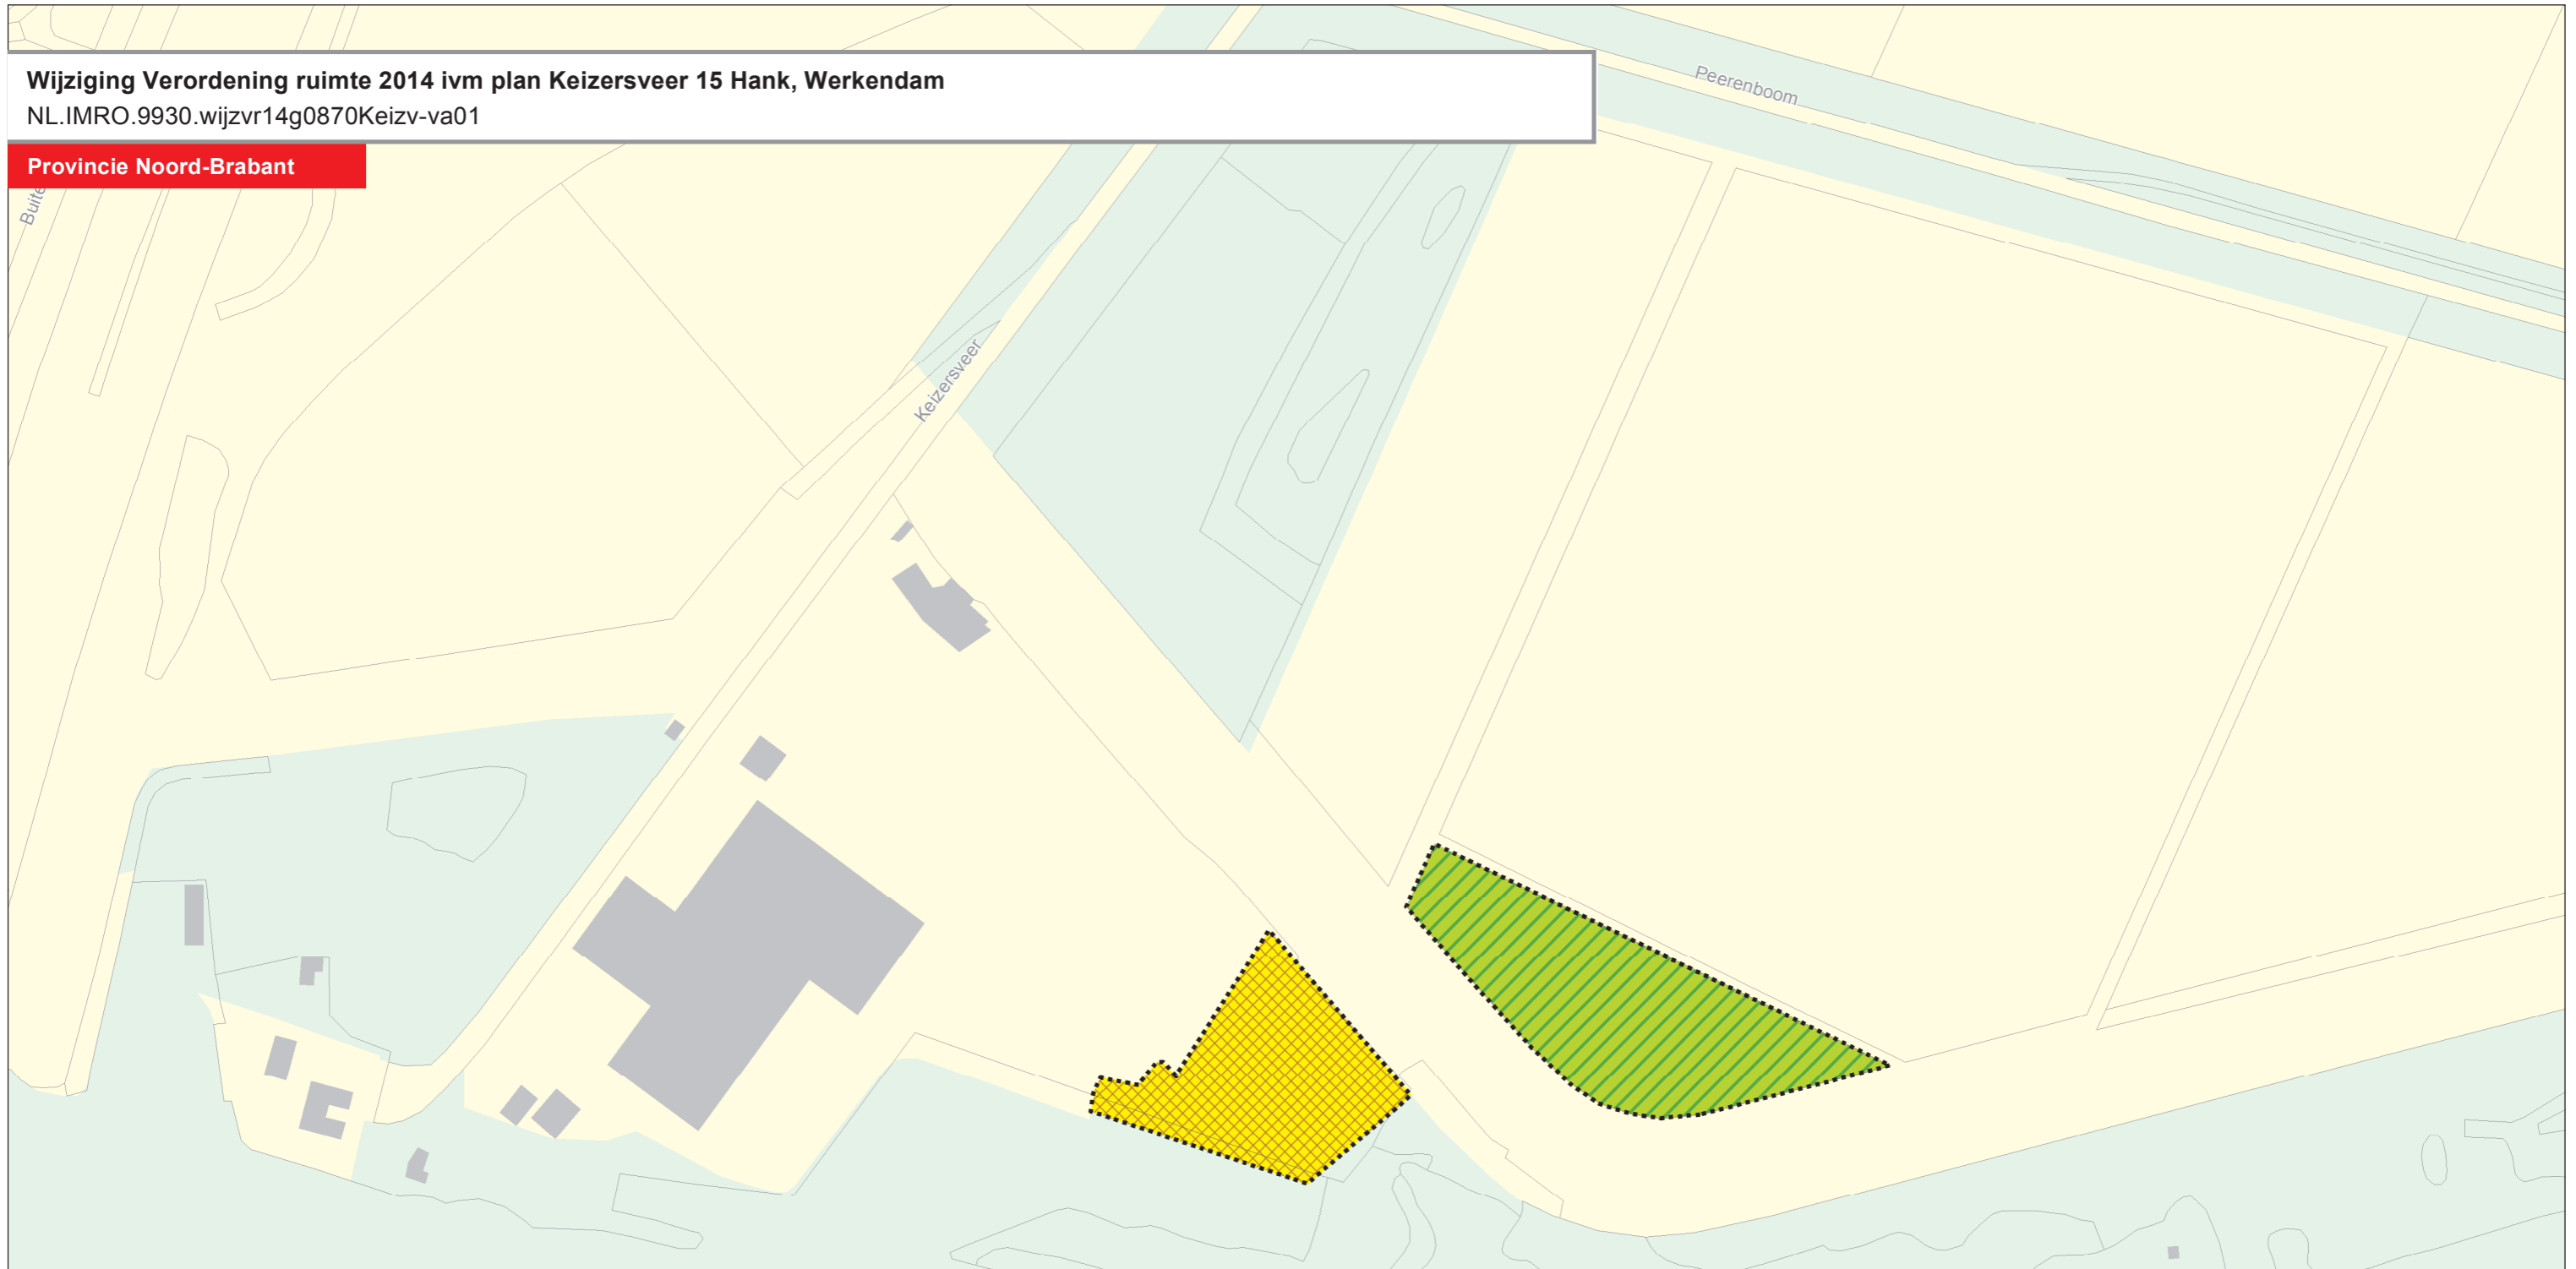

Wijziging Verordening ruimte 2014 ivm plan Keizersveer 15 Hank, Werkendam

NL.IMRO.9930.wijzvr14g0870Keizv-va01

Provincie Noord-Brabant

Legenda herbegrenzingsbesluit

-  Natuur Netwerk Brabant
-  Verwijderd Natuur Netwerk Brabant
-  Gemengd landelijk gebied
-  Verwijderd gemengd landelijk gebied

Verordening ruimte

-  Natuur Netwerk Brabant
-  Gemengd landelijk gebied

Bron: Provincie Noord-Brabant
Copyright © Dienst voor het kadaster en de openbare registers Apeldoorn
16 mei 2017 Cluster I&I, Team GIS, Provincie Noord-Brabant