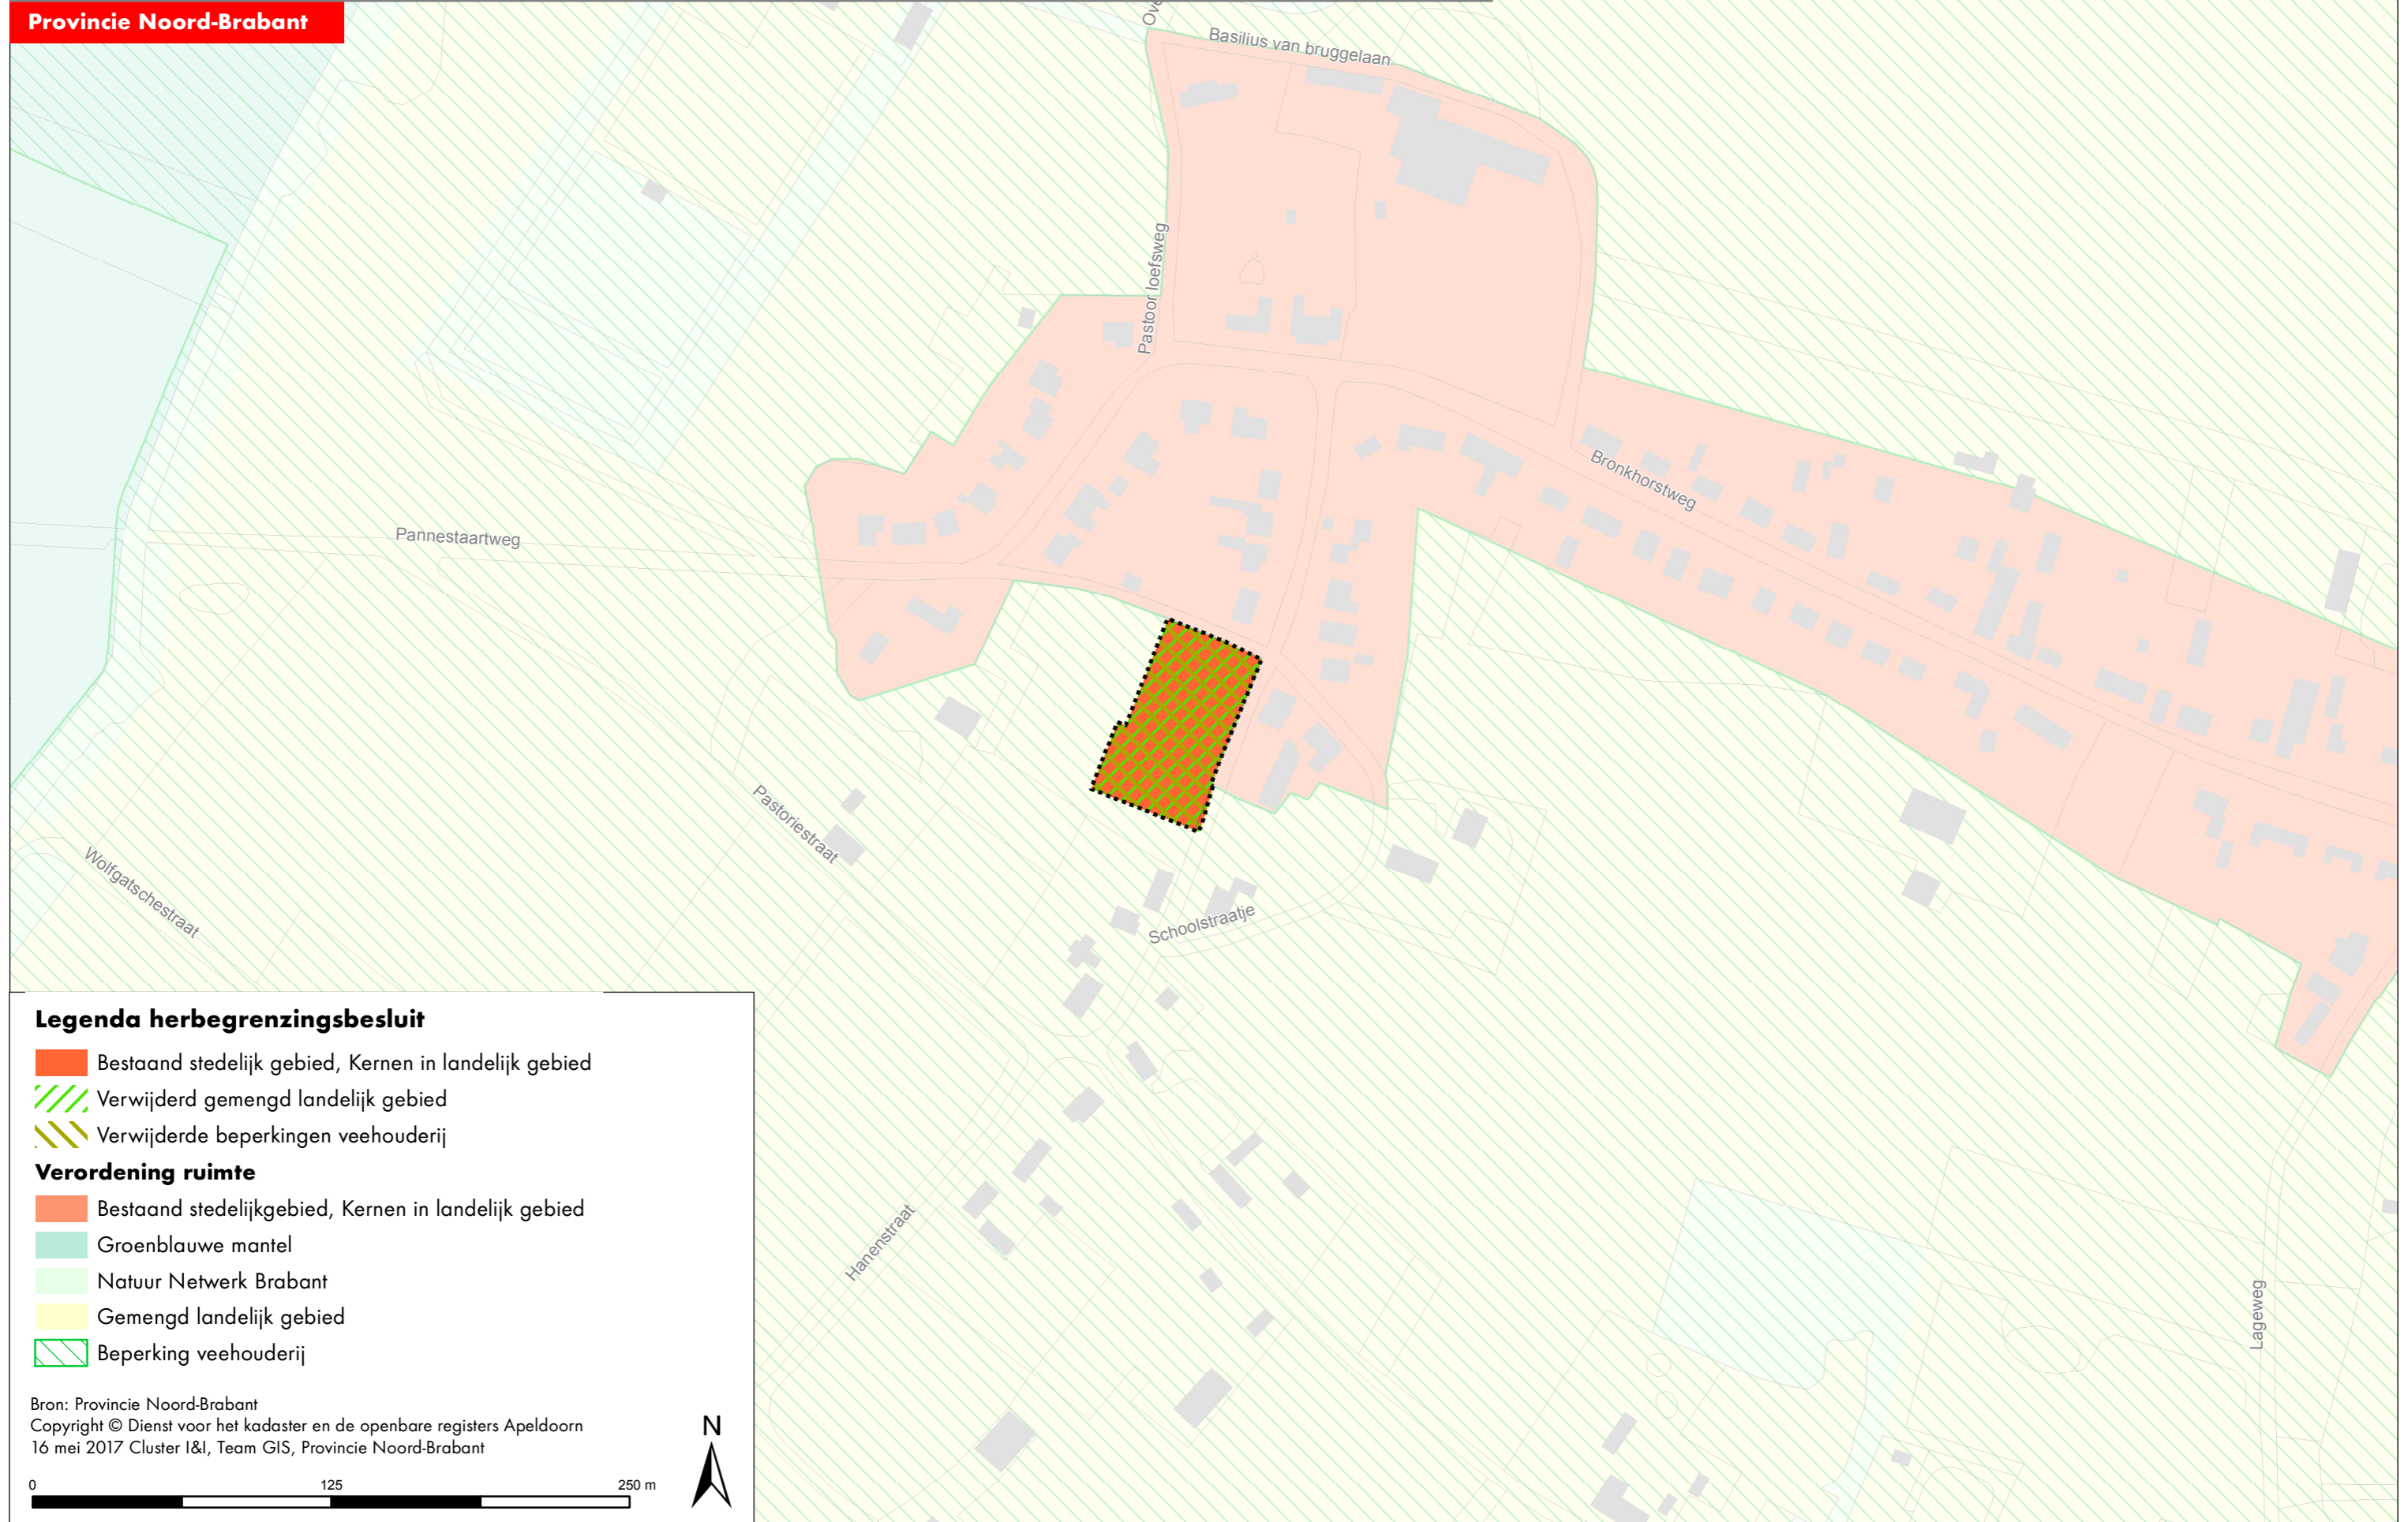

**Wijziging Verordening ruimte 2014 ivm plan 3 woningen Hanenstraat Velp, Grave**

NL.IMRO.9930.wijzvr14g0786Hanen-va01

**Provincie Noord-Brabant**

**Legenda herbegrenzingsbesluit**

- Bestaand stedelijk gebied, Kernen in landelijk gebied
- Verwijderd gemengd landelijk gebied
- Verwijderde beperkingen veehouderij

**Verordening ruimte**

- Bestaand stedelijkgebied, Kernen in landelijk gebied
- Groenblauwe mantel
- Natuur Netwerk Brabant
- Gemengd landelijk gebied
- Beperking veehouderij

Bron: Provincie Noord-Brabant  
Copyright © Dienst voor het kadaster en de openbare registers Apeldoorn  
16 mei 2017 Cluster I&I, Team GIS, Provincie Noord-Brabant