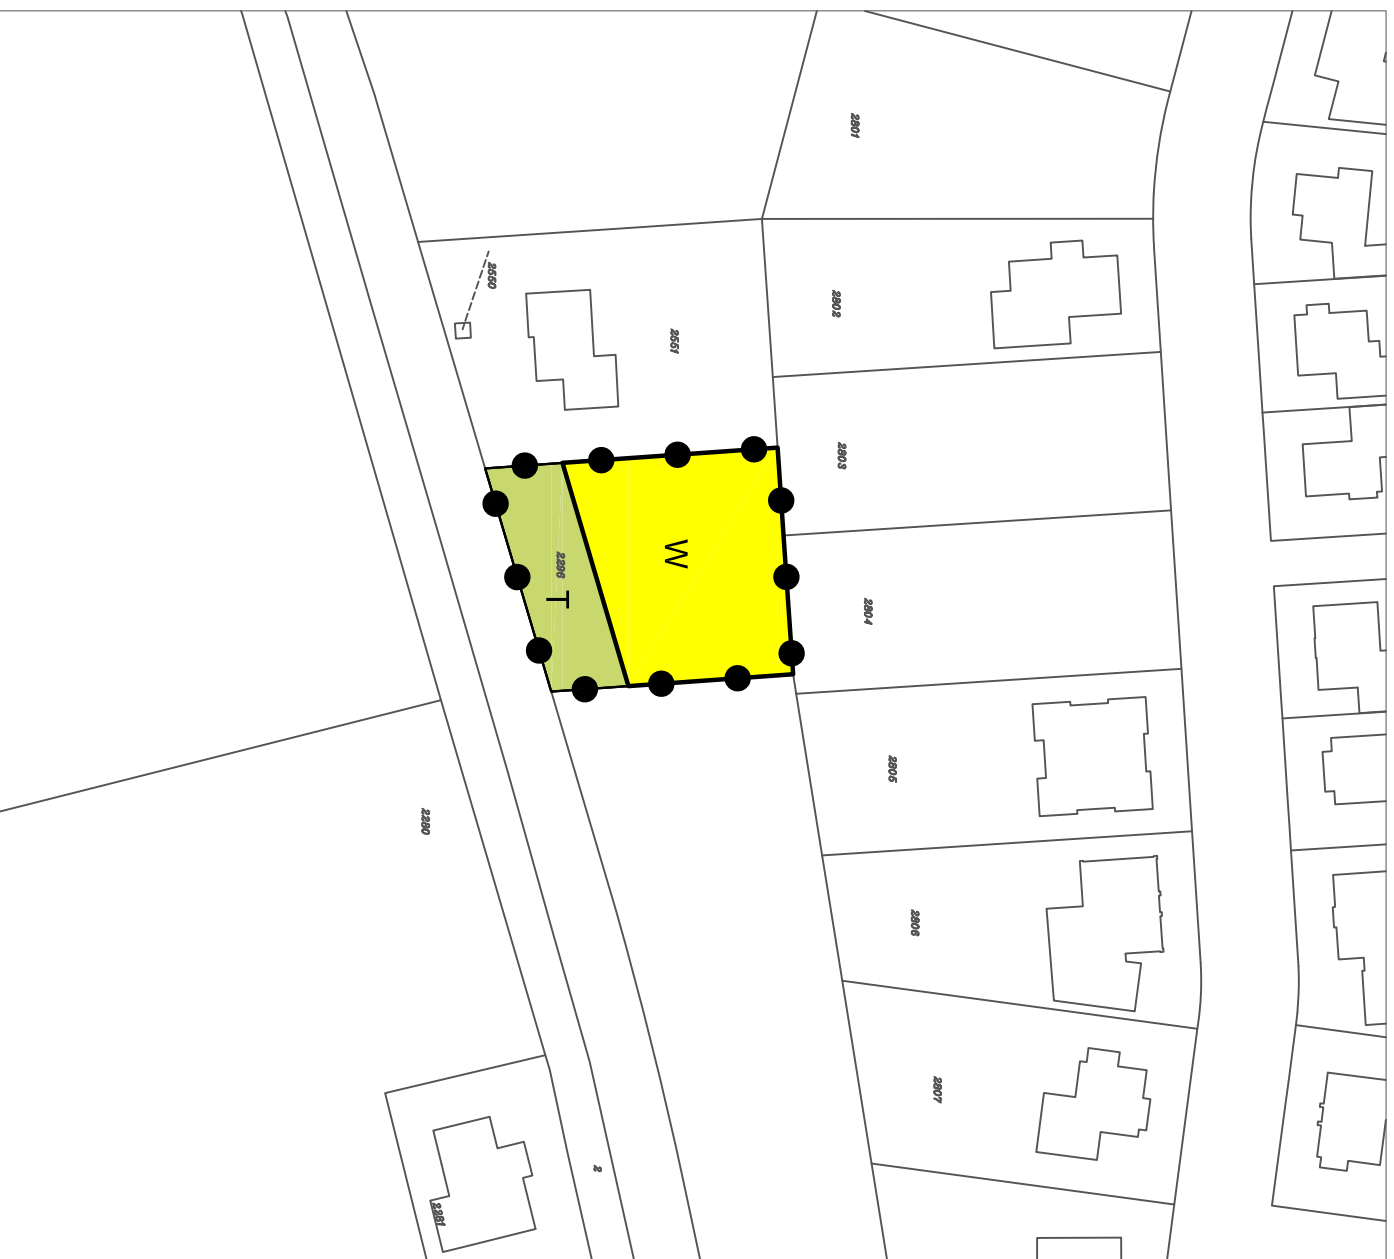

Plangebied

Bemmelstraat 22 Horst

Enkelbestemmingen

- Tuin
- Wonen

Bouwvlakken

- bouwvlak

Bestemmingsplan Bemmelstraat 22
Horst

Gew.:
Gew.:
Gew.:
Datum: 07-01-2017
Tek: K.O.
Schaal: 1:1.000
Blad: Omwep. A4
Werk nr: 2015ba4

Gemeente Horst a/d Maas

Opdrachtgever:
Overmaas

NL.IMRO:1507:HOBBEMMELSTRAAT22-28901