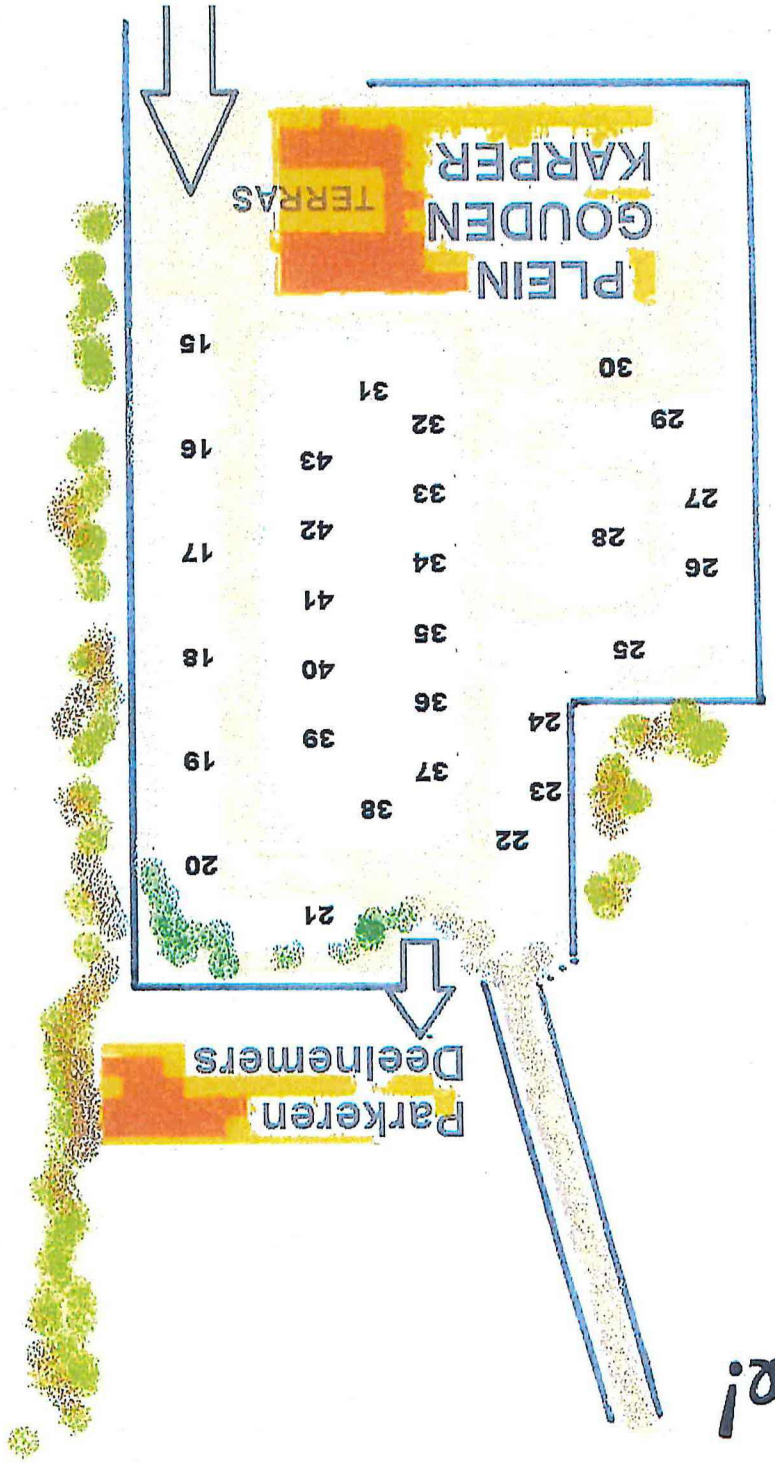

Vive la France!