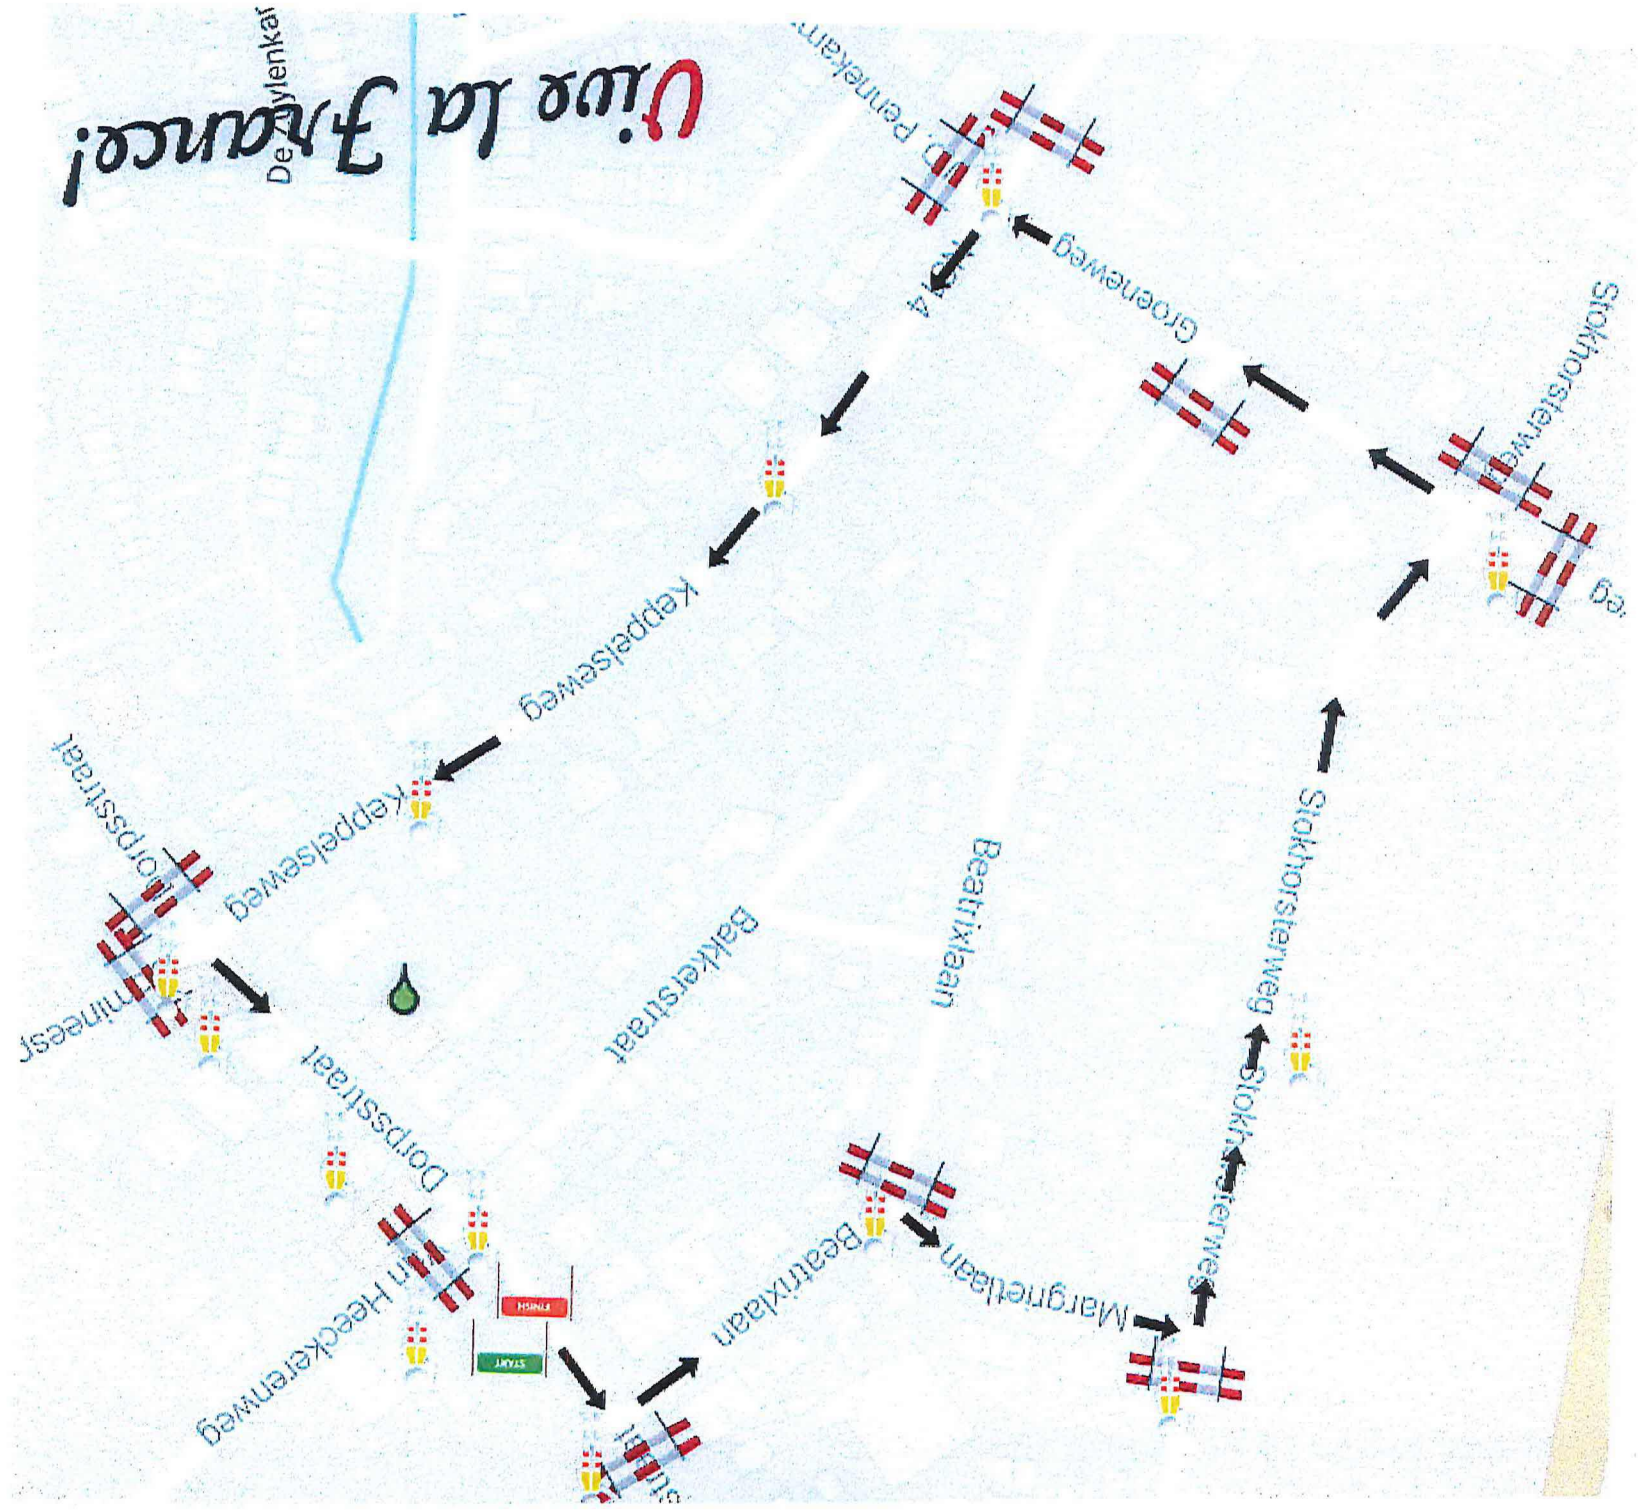

Route Heerronde

Evenementenvergoeding