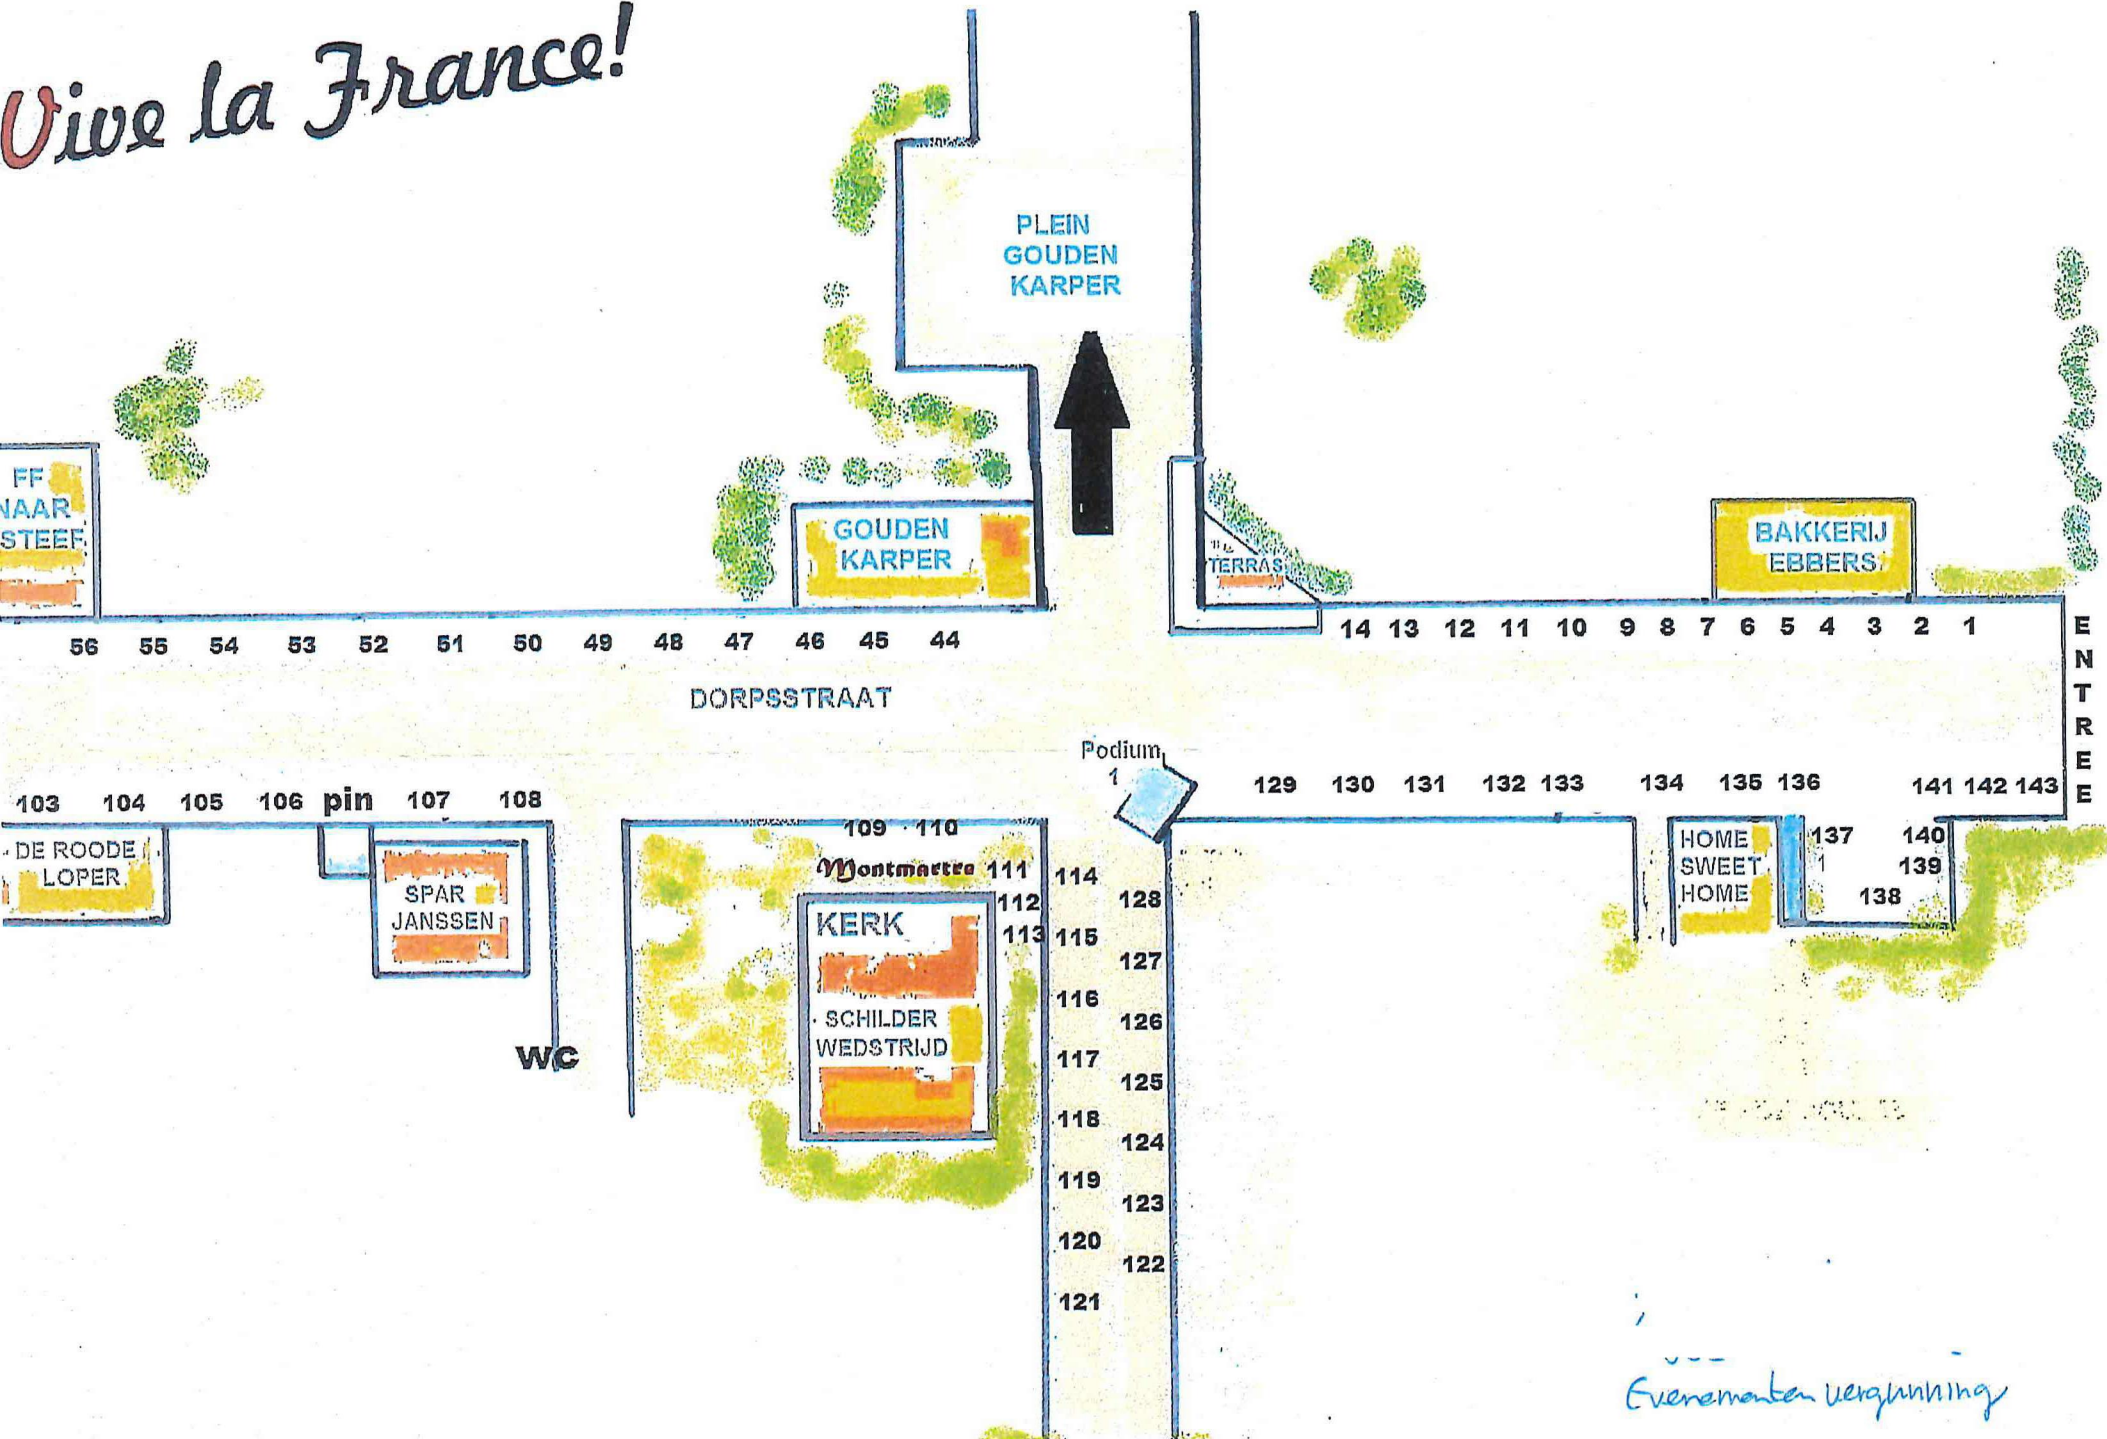

Vive la France!

Evenementen vergunning