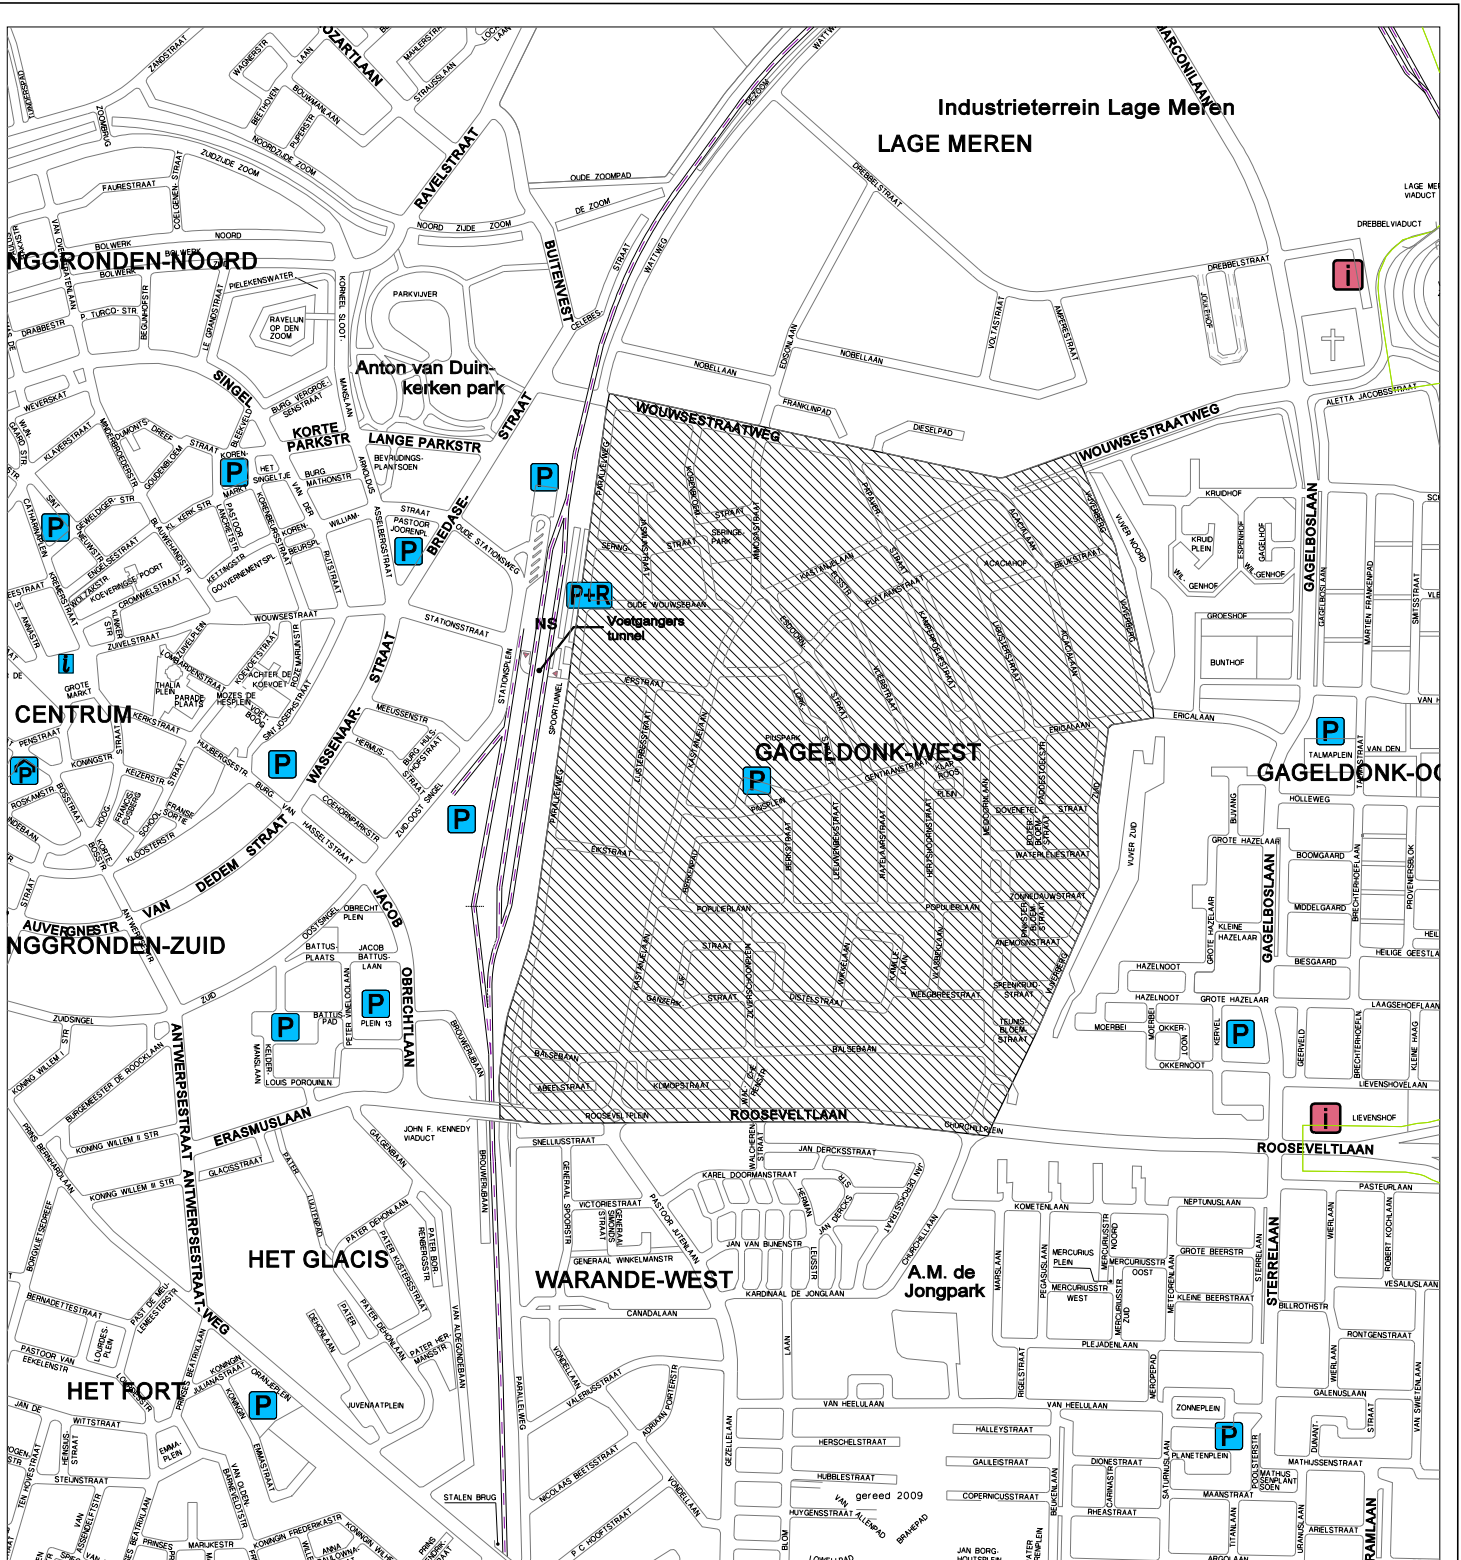

Industrieterrein Lage Meren
LAGE MEREN

2. **Bergen op Zoom**
   Gebiedsontzegging
   Bergen op Zoom
   Gageldonk-West
   gbk-boz
3. Gemeente Bergen op Zoom   Afd. Basisgegevens
   Postbus 35   T 0164-277422
   4600 AA Bergen op Zoom   F 0164-