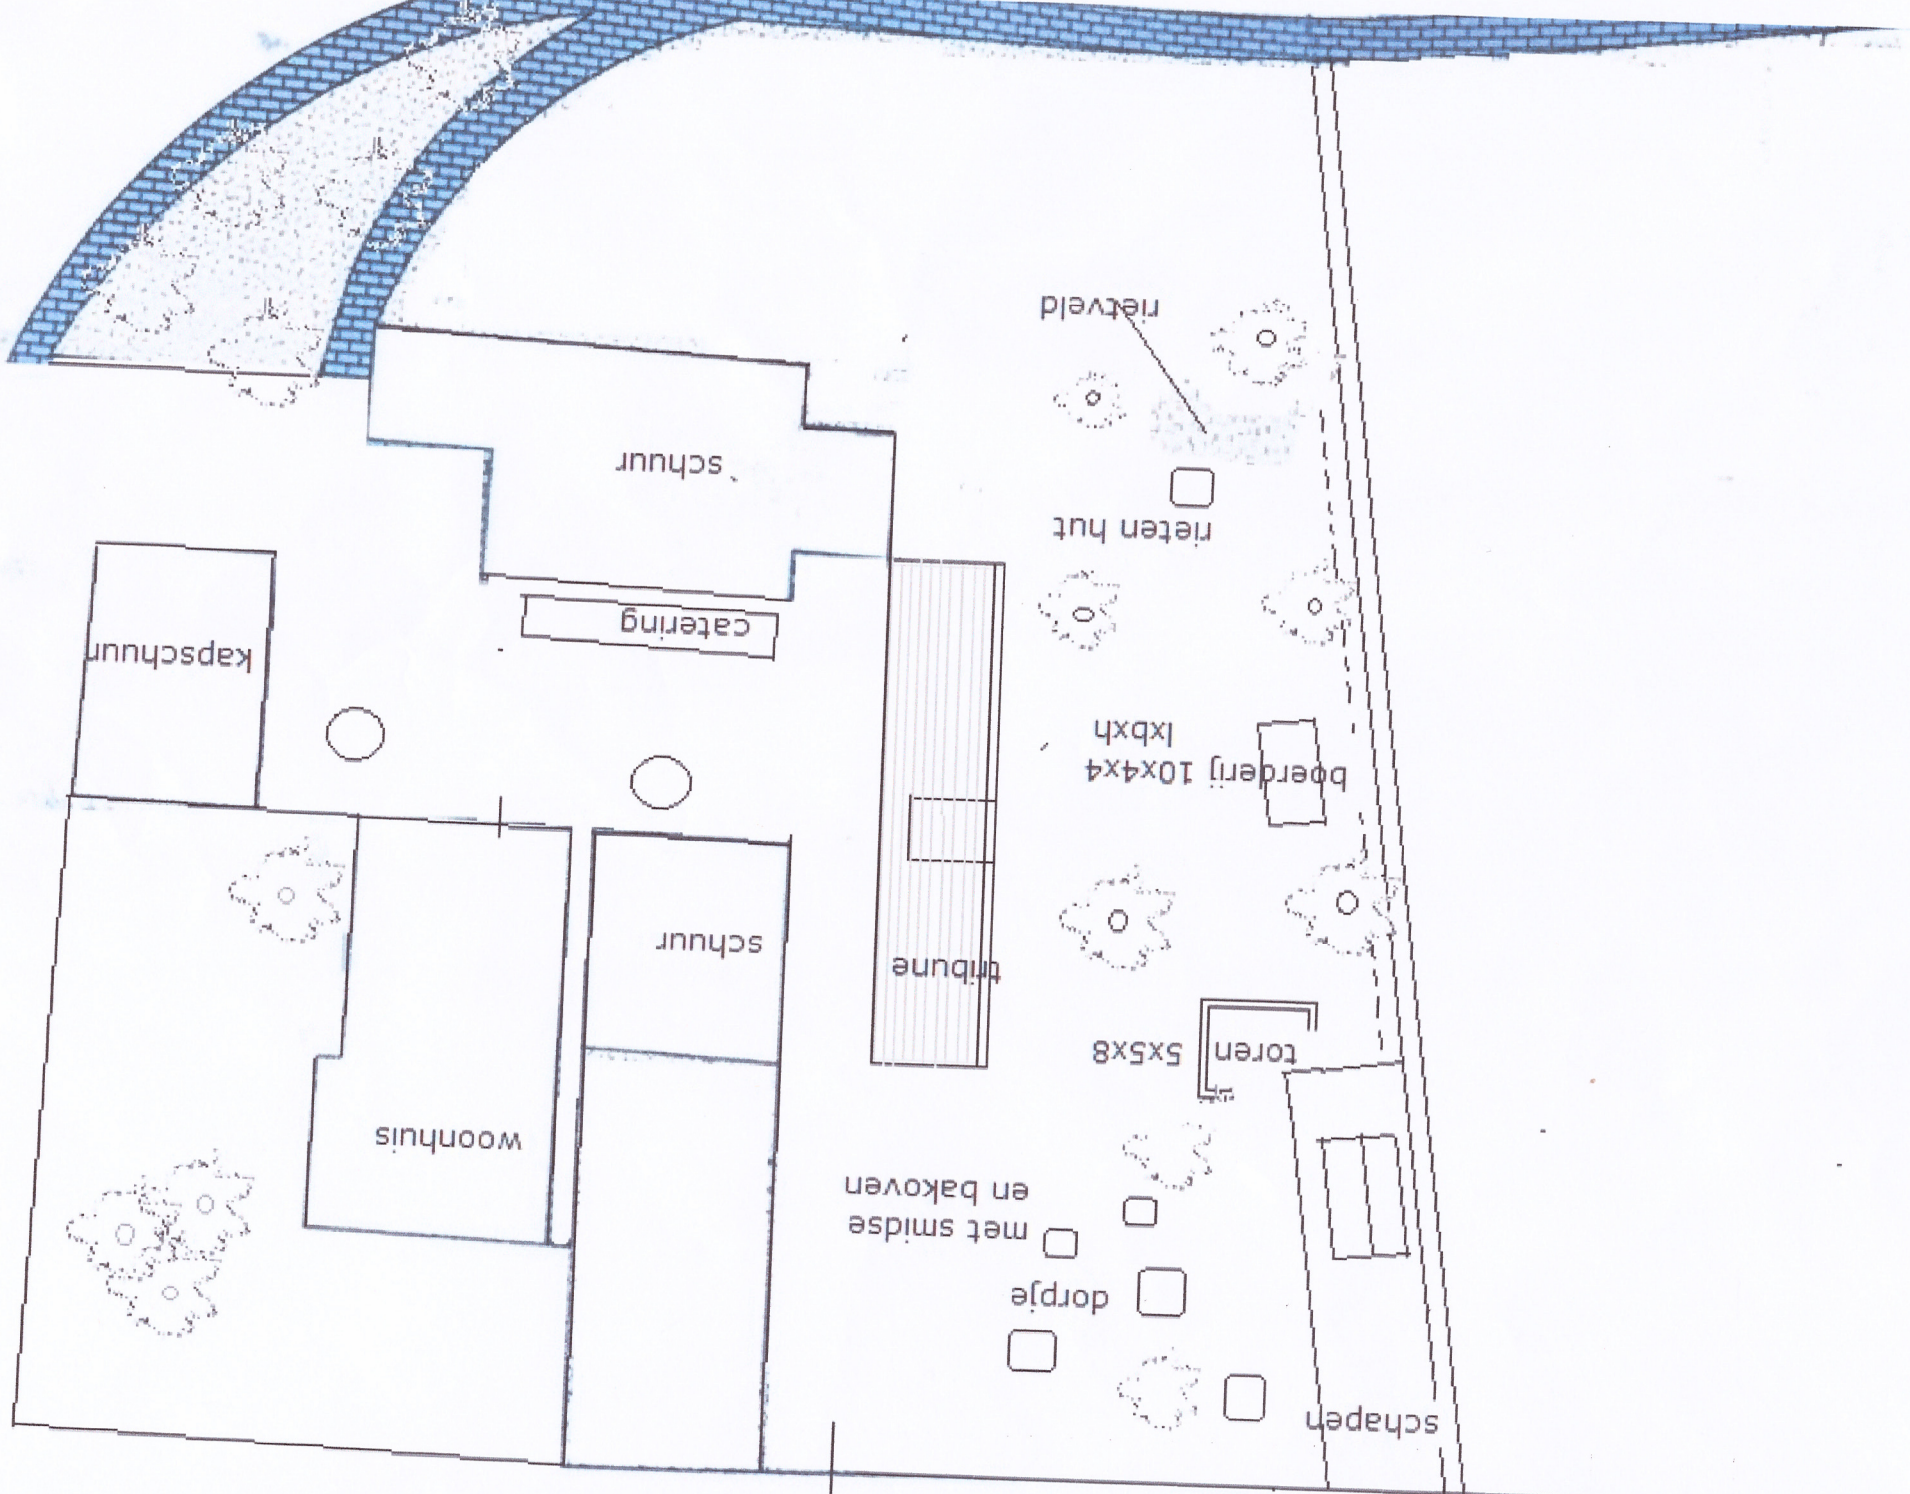

toiletten

kernmex

schuur

catering

kapschuur

schuur

woonhuis

tribune

rietveld

rietten hut

boerderij 10x4x4

toren 5x5x8

met smidse en bakoven

dorpje

schapen