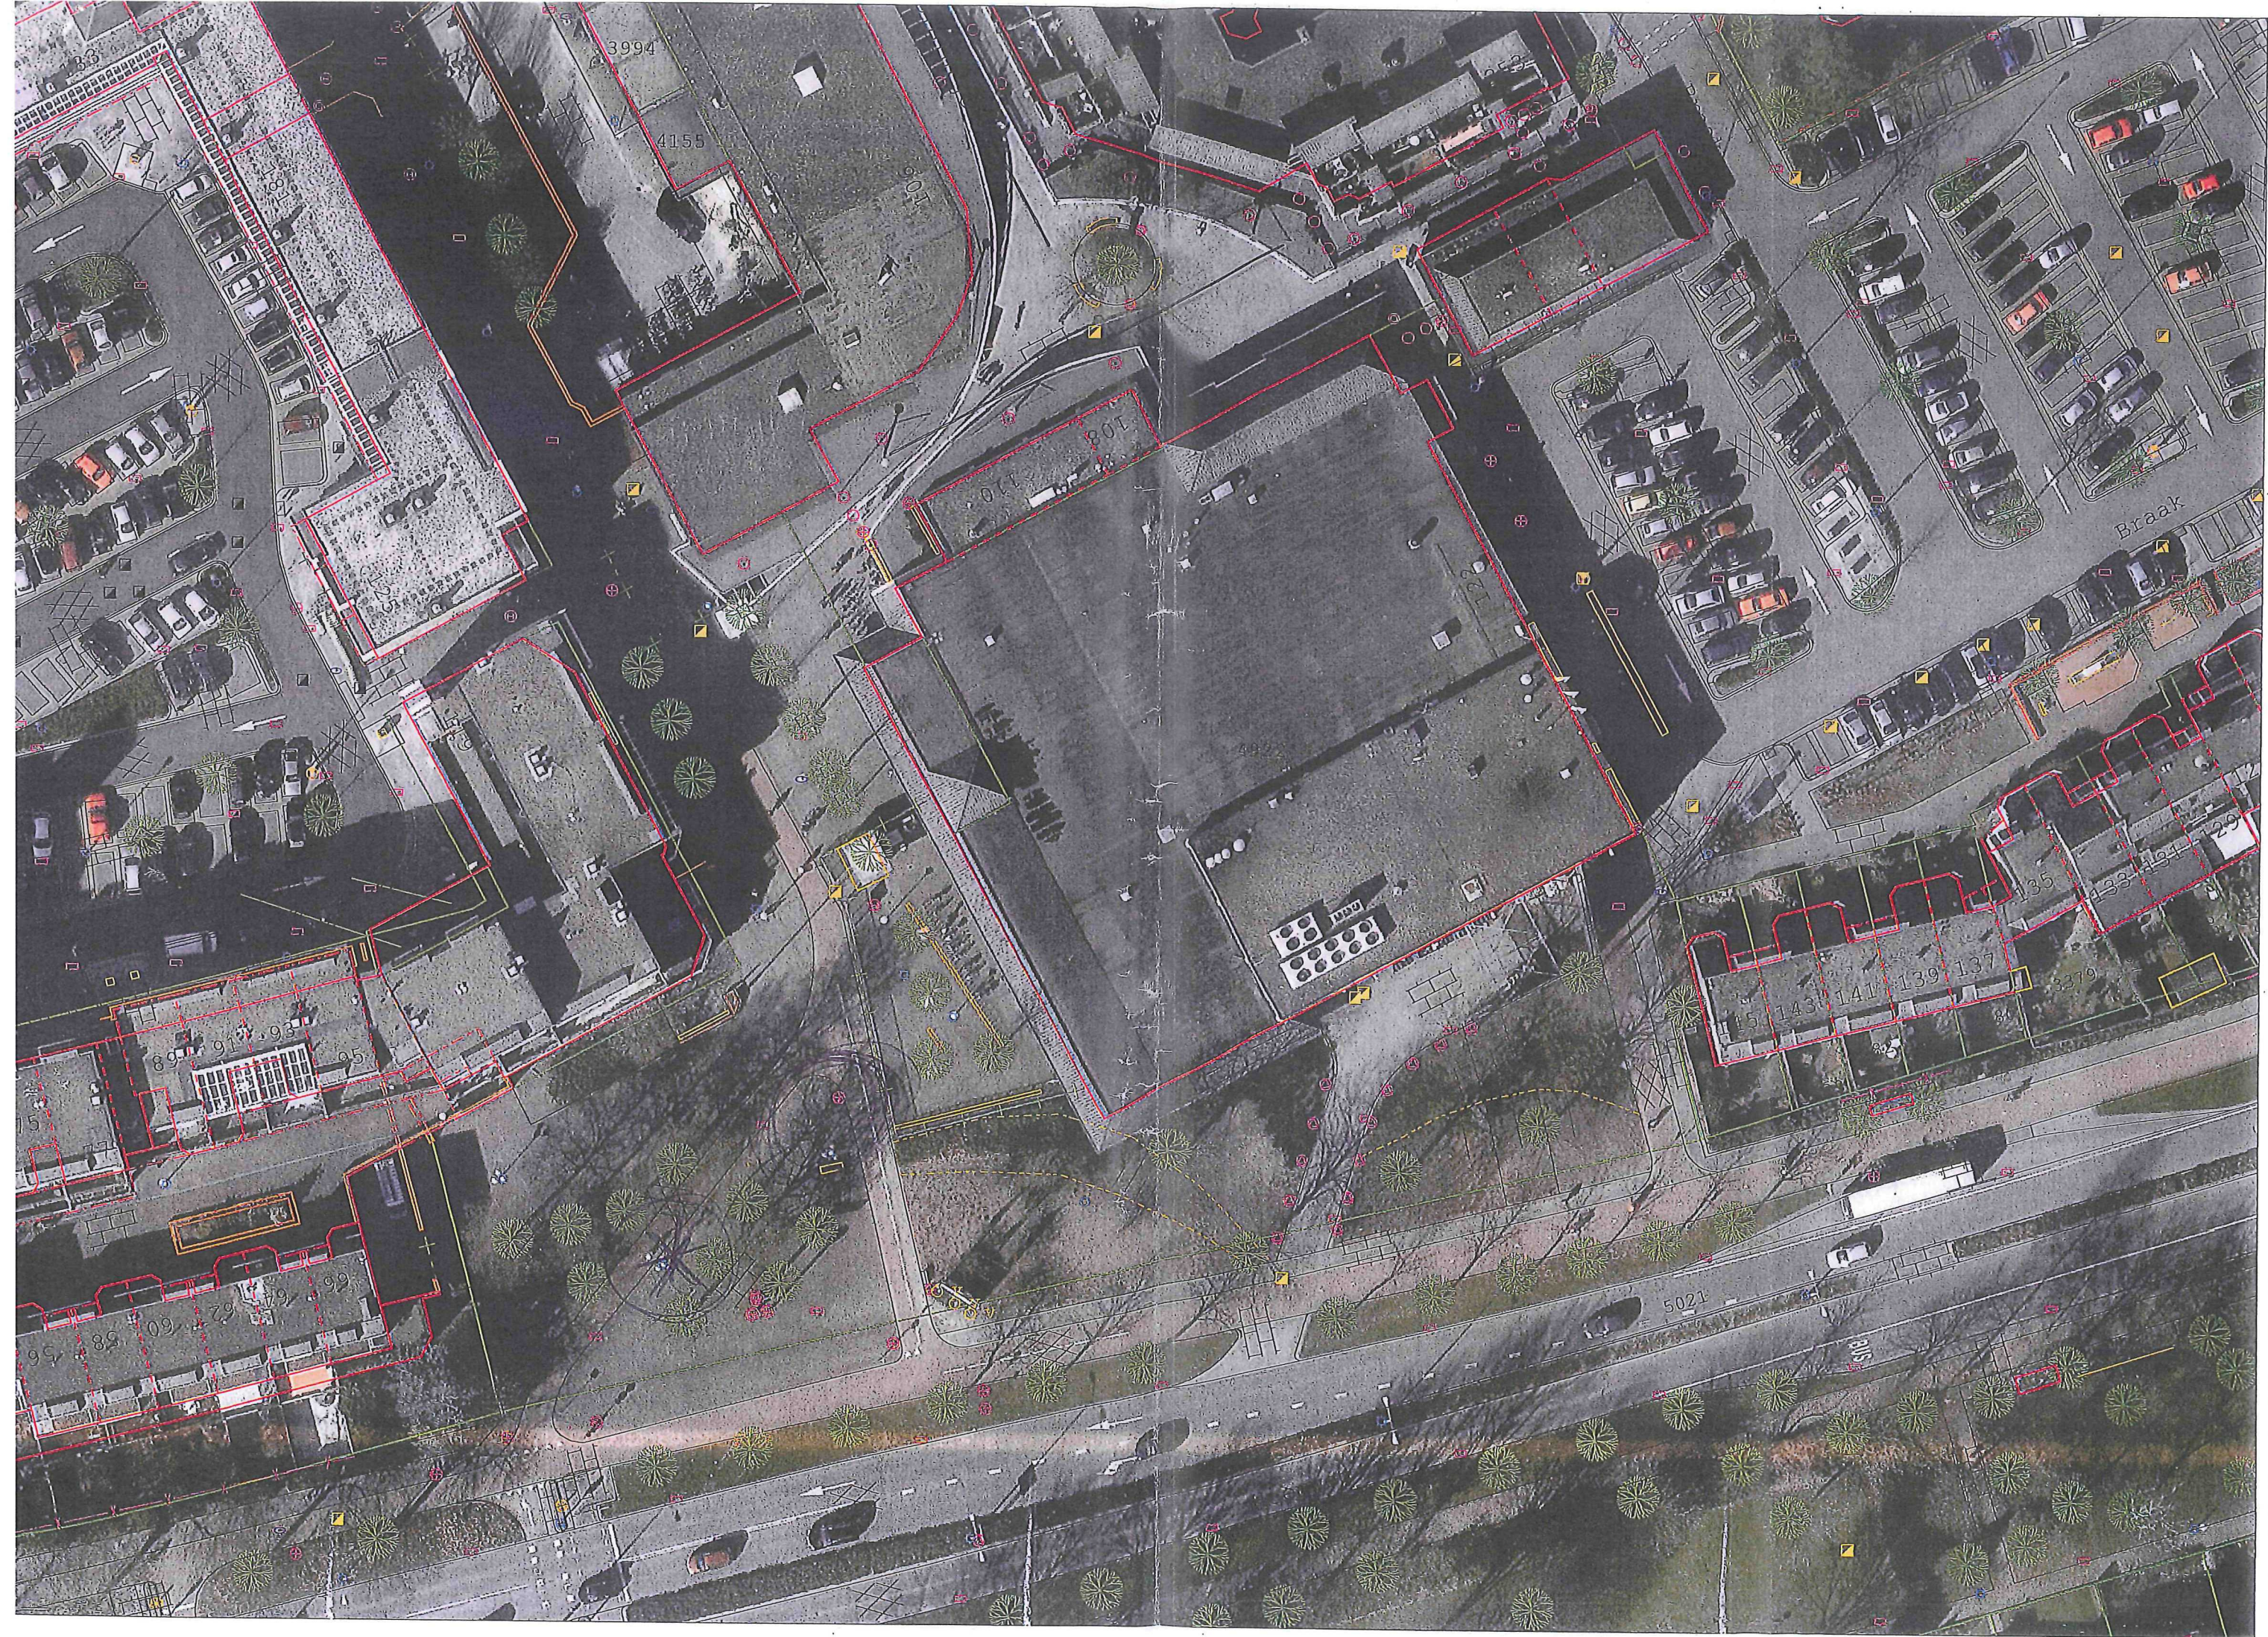

MEENT
CITYCENTRUM

JUMBO

BEHOORT BIJ BESLUIT VAN 23-09-2010 (Aanwijzing locaties voor aanplantborden)

BEHOORT BIJ BESLUIT VAN 23-09-2010 (Aanwijzing locaties van aanplakborden)