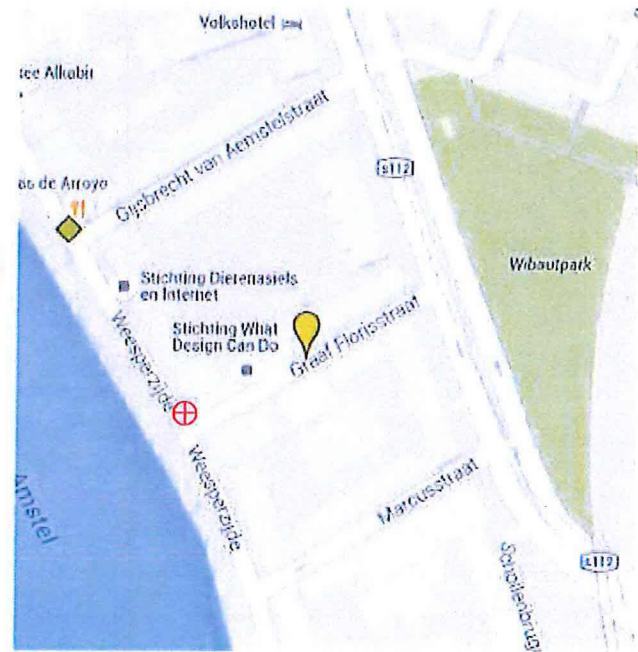

Weesperzijde 98, 1091 EL Amsterdam

Aanvraagadres: Graaf Florisstraat 17

heijmans

Soort laadpaal: EVBOX ML3162
Aansluiting: 3 x 25A
Ondergrond: Straatwerk

Betreft het installeren van een oplaadpaal en het inrichten van 2 parkeerplaatsen op de Weesperzijde, ter hoogte van huisnummer 98.

Datum uitvoering:	
Paal geplaatst?	
Aarding?	
Paal aangesloten?	
Parkeervakken ingericht?	
Borden geplaatst?	

Weesperzijde 98, 1091 EL Amsterdam

Aanvraagadres: Graaf Florisstraat 17
Sticker laadpaal plakken

Weesperzijde 98, 1091 EL Amsterdam

heijmans

Aanvraagadres: Graaf Florisstraat 17

20-11-2015