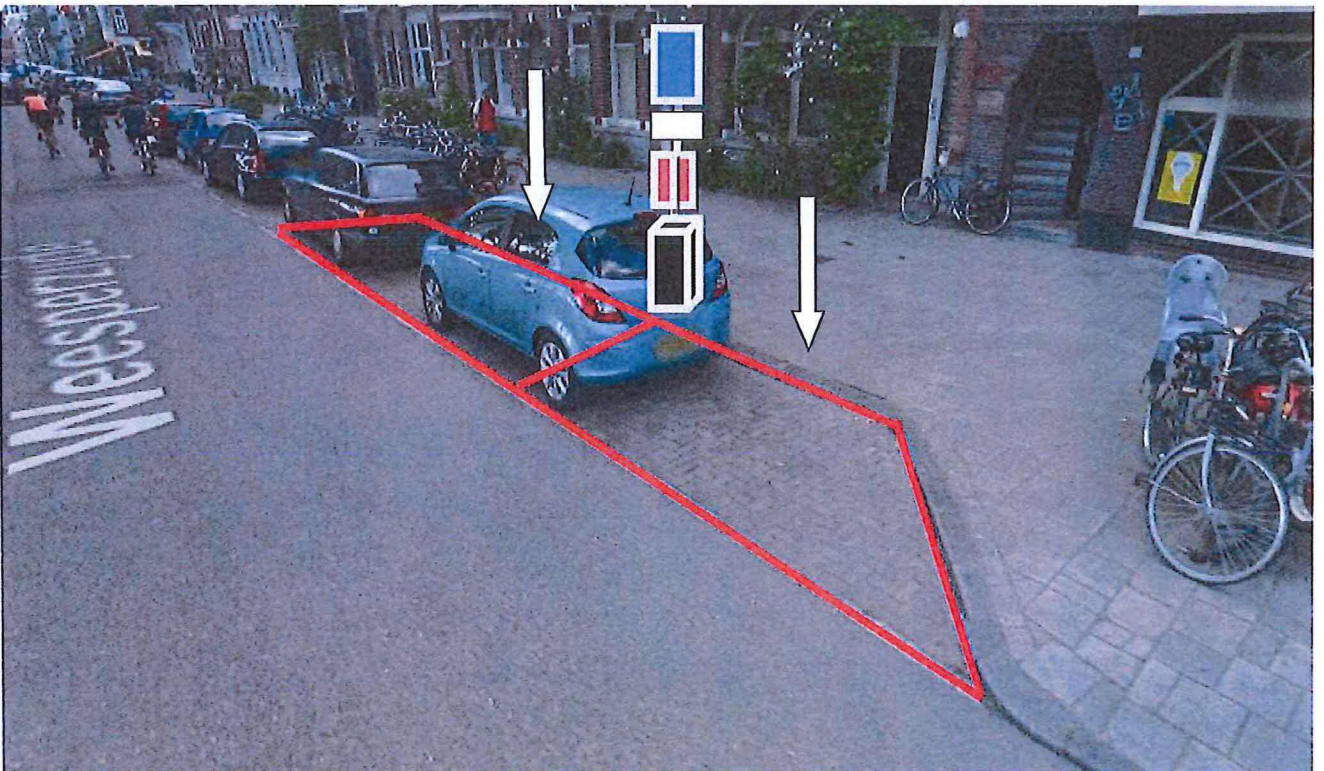

Weesperzijde 98, 1091 EL Amsterdam

heijmans

Aanvraagadres: Graaf Florisstraat 17

20-11-2015