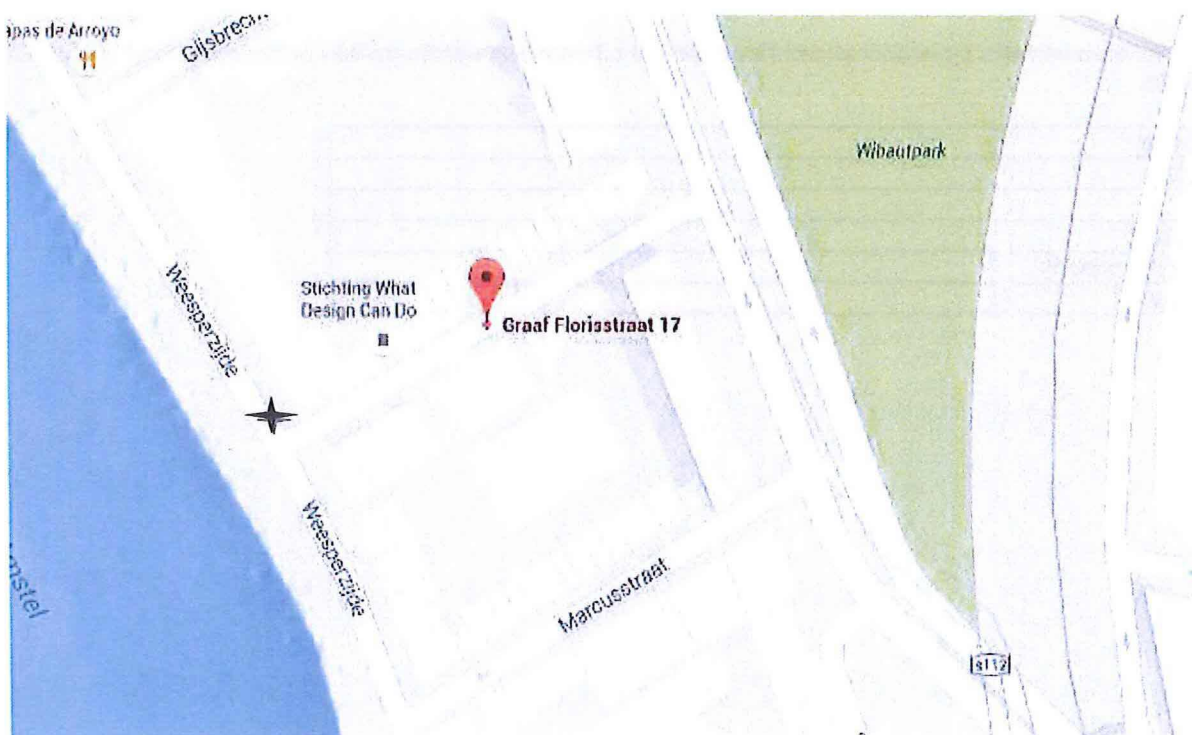

Weesperzijde 98, 1091 EL Amsterdam

Aanvraagadres: Graaf Florisstraat 17

heijmans

Soort laadpaal: EVBOX ML3162
Aansluiting: 3 x 25A
Ondergrond: Straatwerk

Betreft het installeren van een oplaadpaal en het inrichten van 2 parkeerplaatsen op de Weesperzijde, ter hoogte van huisnummer 98.

Datum uitvoering:	
Paal geplaatst?	
Aarding?	
Paal aangesloten?	
Parkeervakken ingericht?	
Borden geplaatst?	

Weesperzijde 98, 1091 EL Amsterdam

Aanvraagadres: Graaf Florisstraat 17
Sticker laadpaal plakken