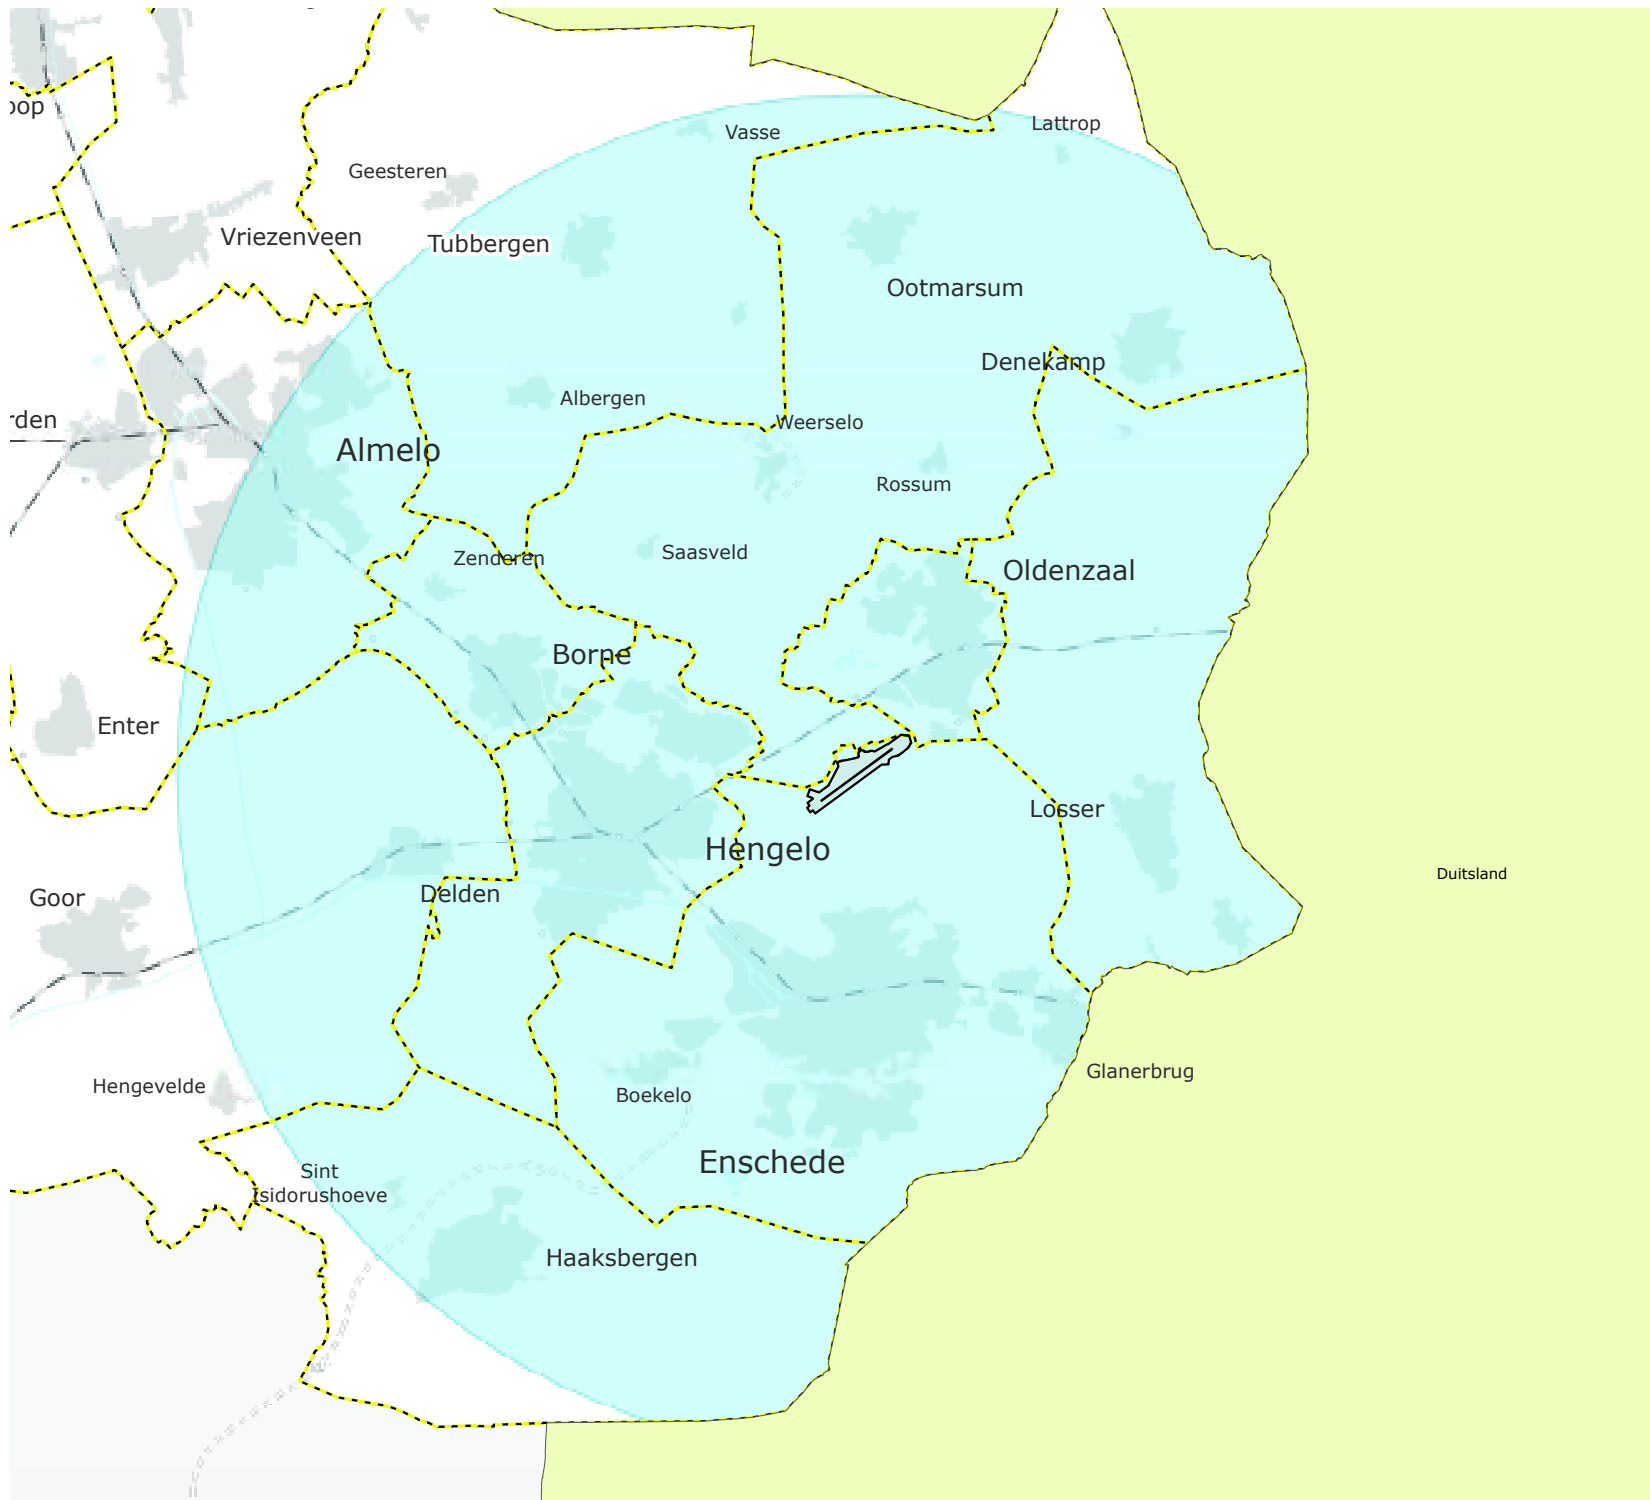

## Laserstraalvrij gebied

aanduidingen

-  Luchthavengebied
-  Verharde start- /landingsbaan
-  Gemeentegrens
-  Laserstraalvrij gebied\*

\* De ruimtelijke beperkingen van het luchthavenbesluit hebben geen betrekking op de gronden gelegen binnen het luchthavengebied.

Bron contour: To70

Beleidsinformatie, april 2016, nr. 160096\_8

0 1 2 3 4 5 km