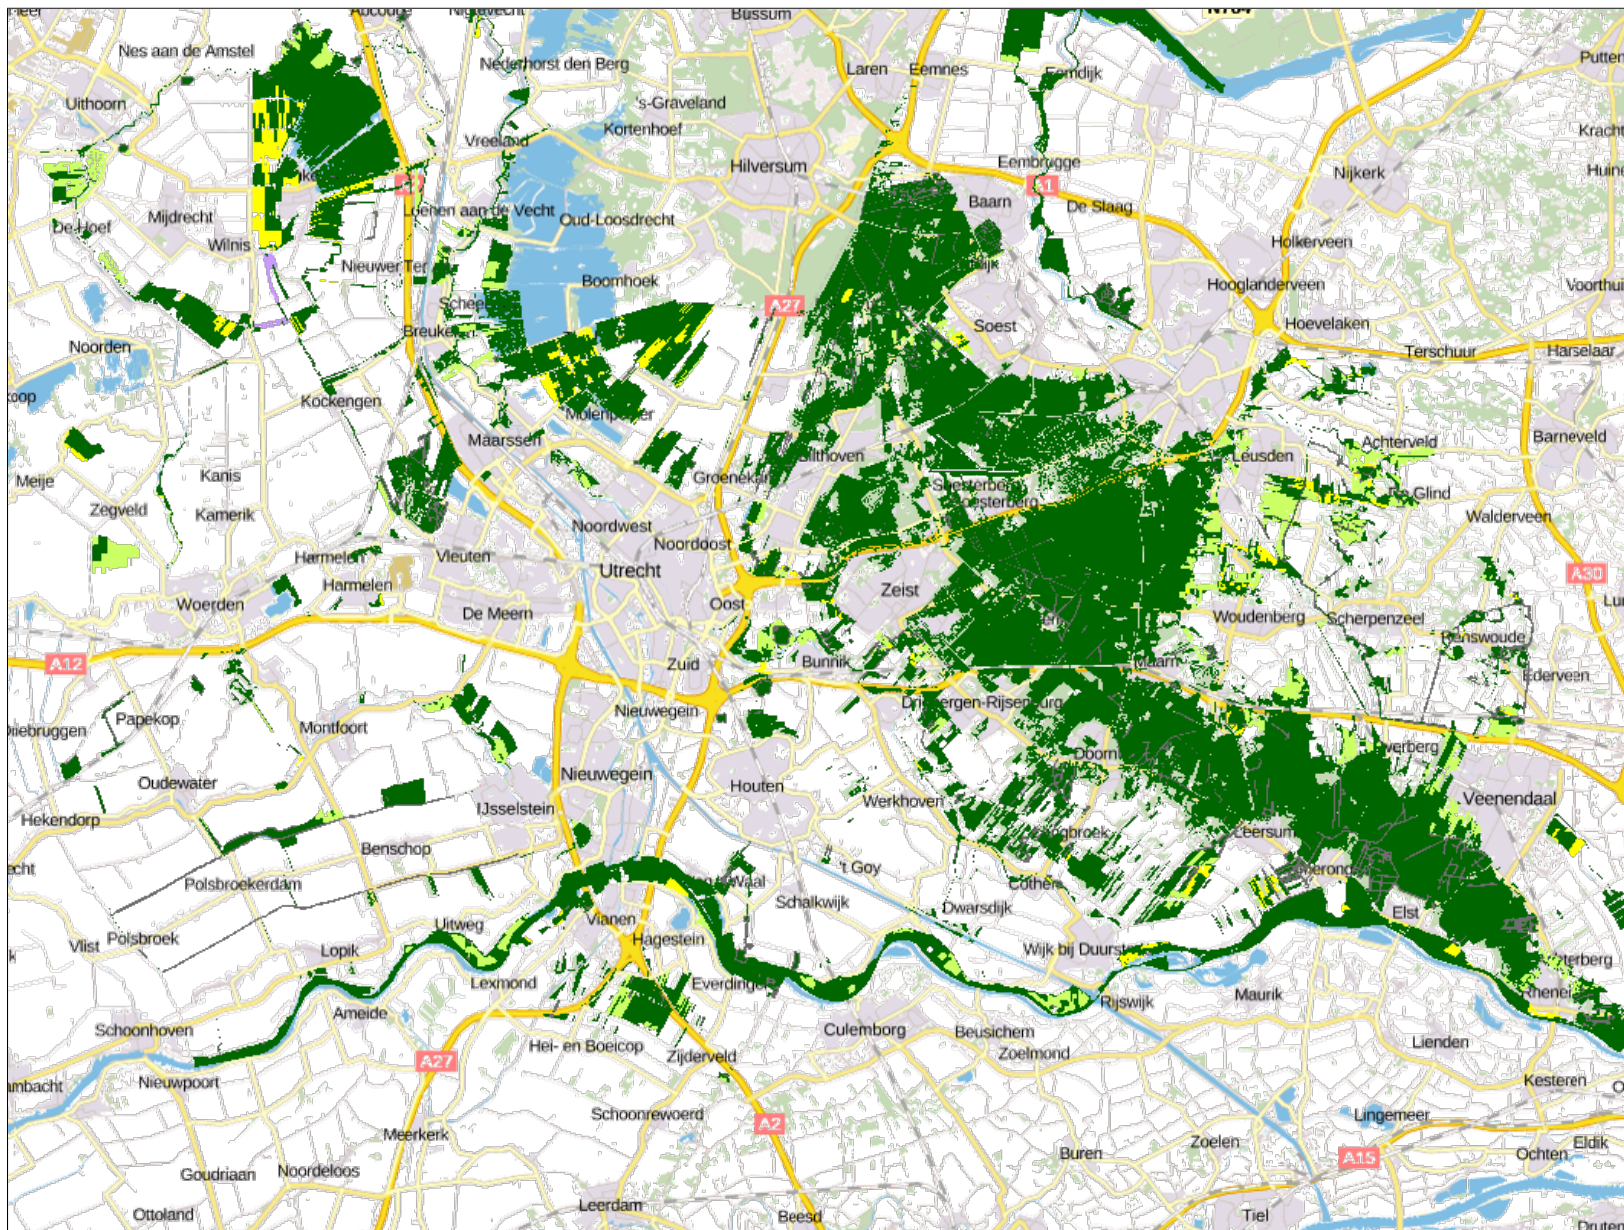

Kaart 1 Begrenzing van natuur

PROVINCIE ■ UTRECHT

Kaart 1 Begrenzings van natuurgebieden - NBP2018

- natuur
- natuur (landschapselement)
- natuur (agrarisch gebruik)
- nog te ontwikkelen natuur
- zoekgebied nog te ontwikkelen natuur
- groene contour

0 2 4 6km

05-04-2017