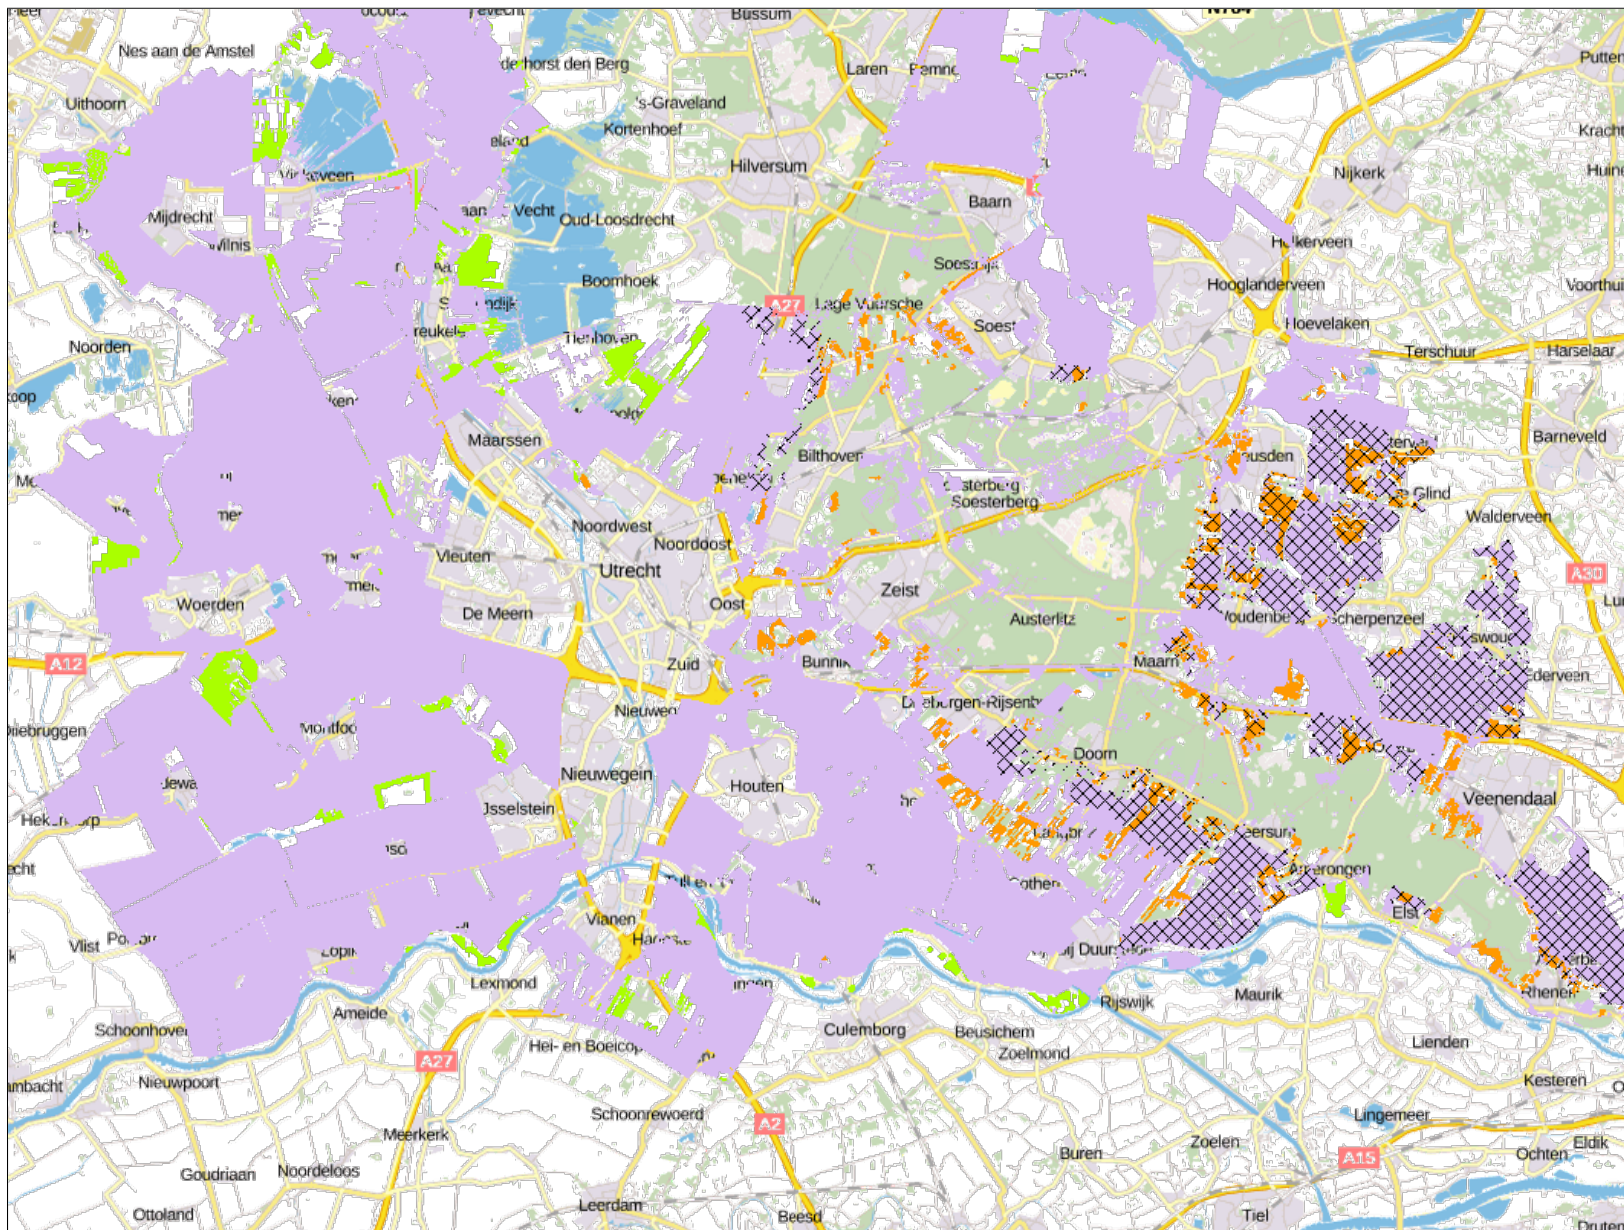

# Kaart 4 Leefgebied droge dooradering

PROVINCIE ■ **UTRECHT**

- Akkerranden - NBP2018 (60)**  
☒ akkerranden
- Soortenrijke akkers - NBP2018**  
■ soortenrijke akkers
- Soortenrijk grasland - NBP2018**  
■ soortenrijk grasland
- Landschapszoekgebied - NBP2018**  
■ landschapszoekgebied

0 2 4 6km

05-04-2017