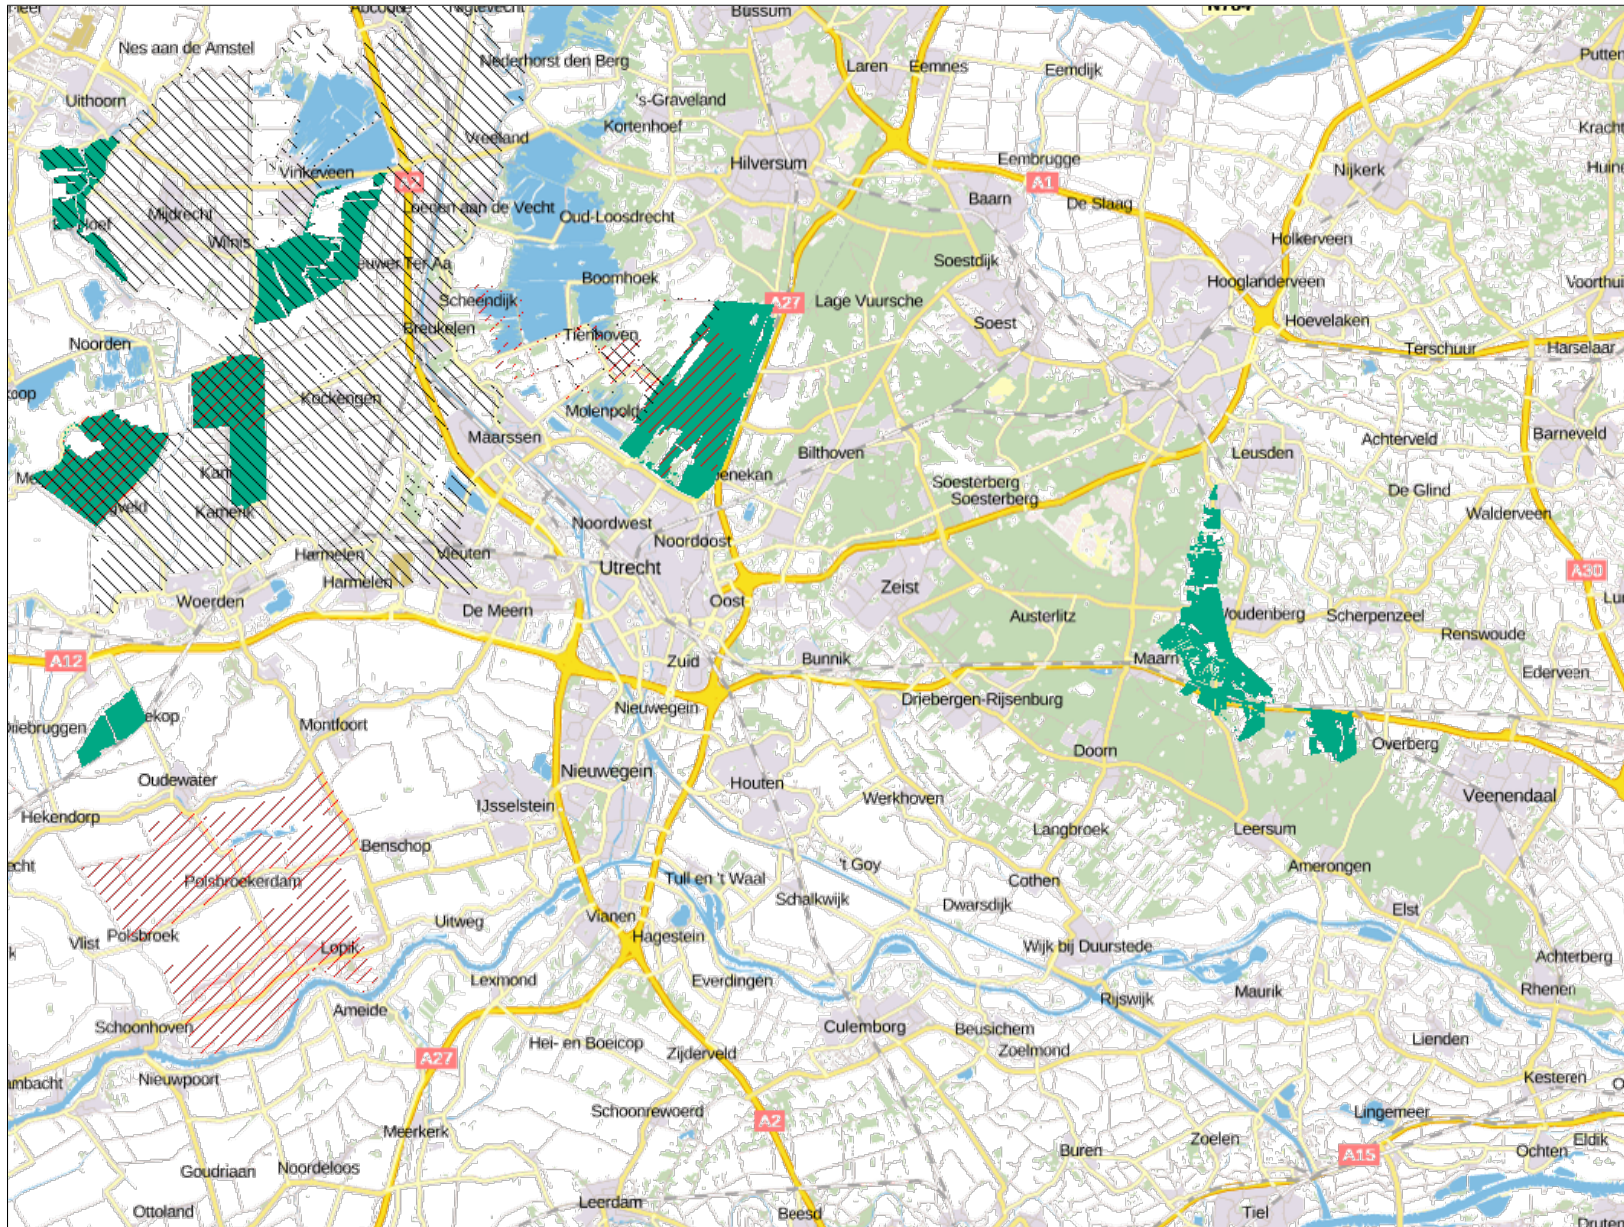

Kaart 5 Leefgebied natte dooradering

PROVINCIE ■ **UTRECHT**

Zwarte stem NBP2018

zwarte stem

Purperreiger NBP2018

purperreiger

Soortenrijke graslandranden

NBP2018 (54)