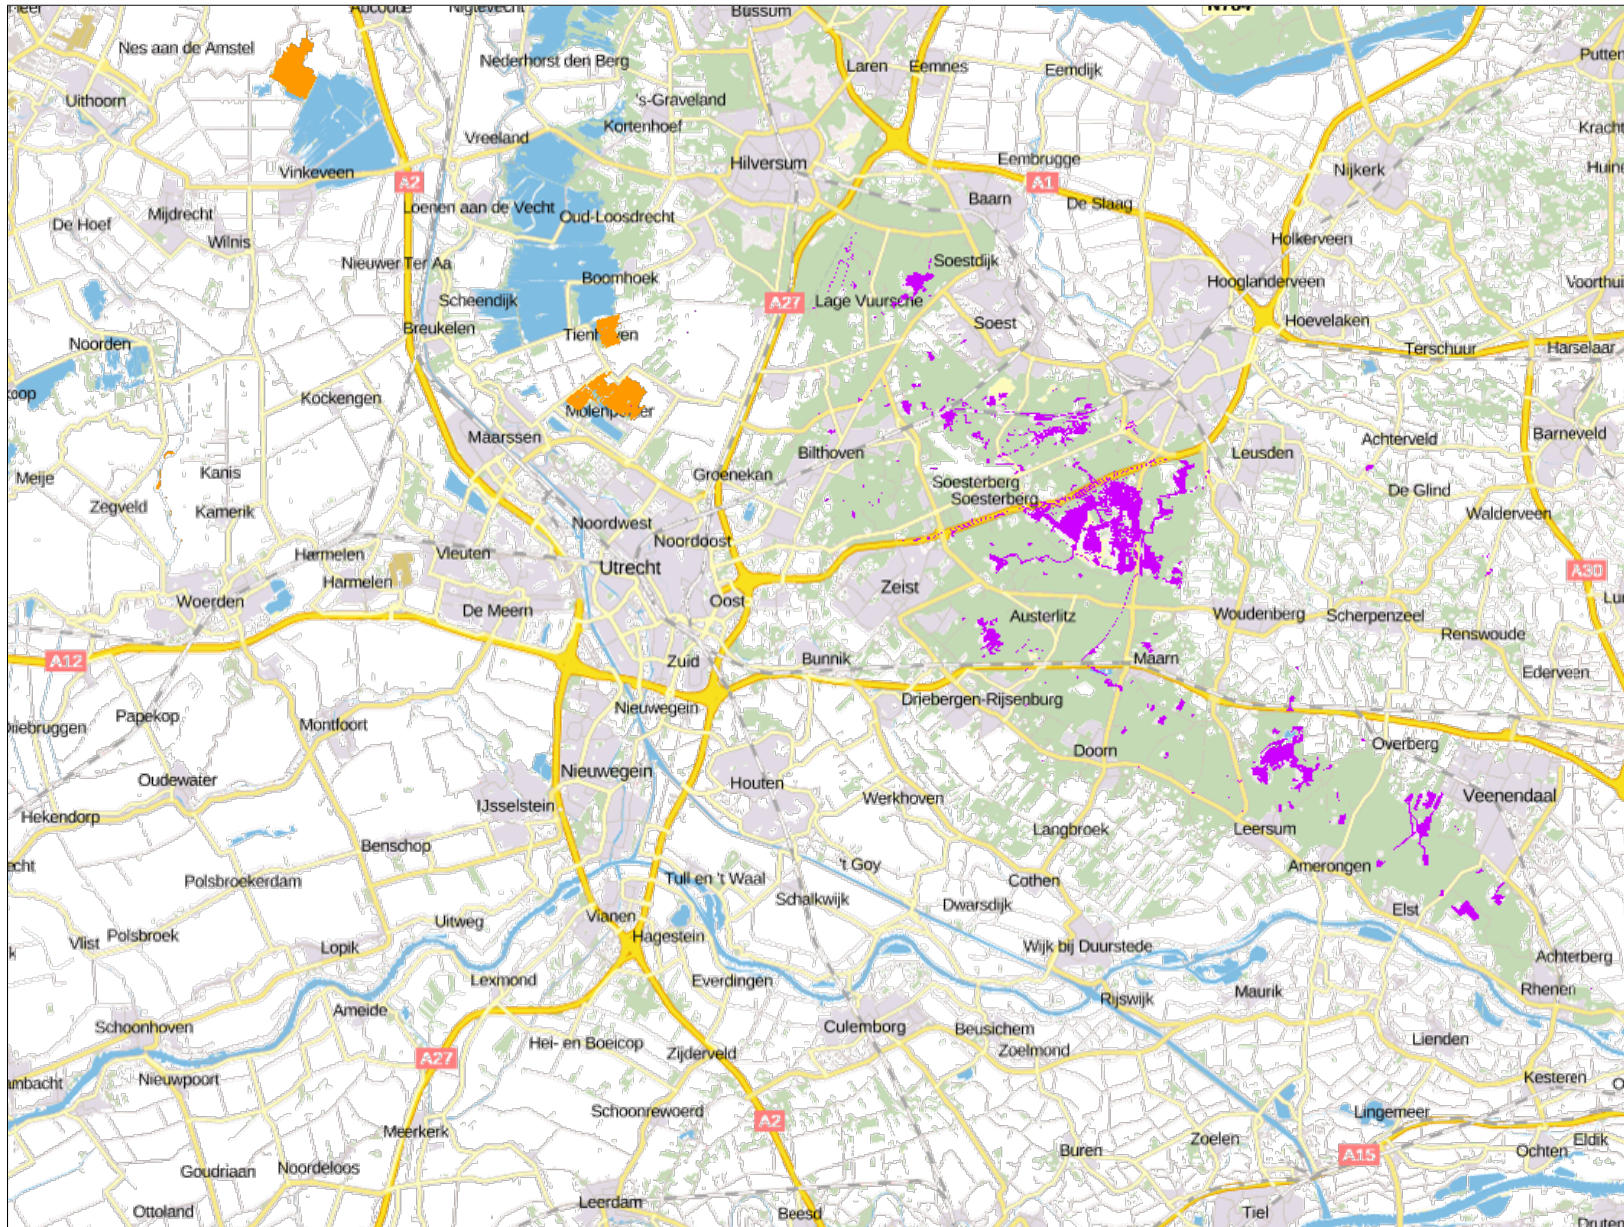

Kaart 7 Toeslagen

PROVINCIE ■ UTRECHT

Kaart 7 Toeslagen - NBP2018

BijzonderGebiedCode

- gescheperde schaapskuddes
- vaarland

05-04-2017