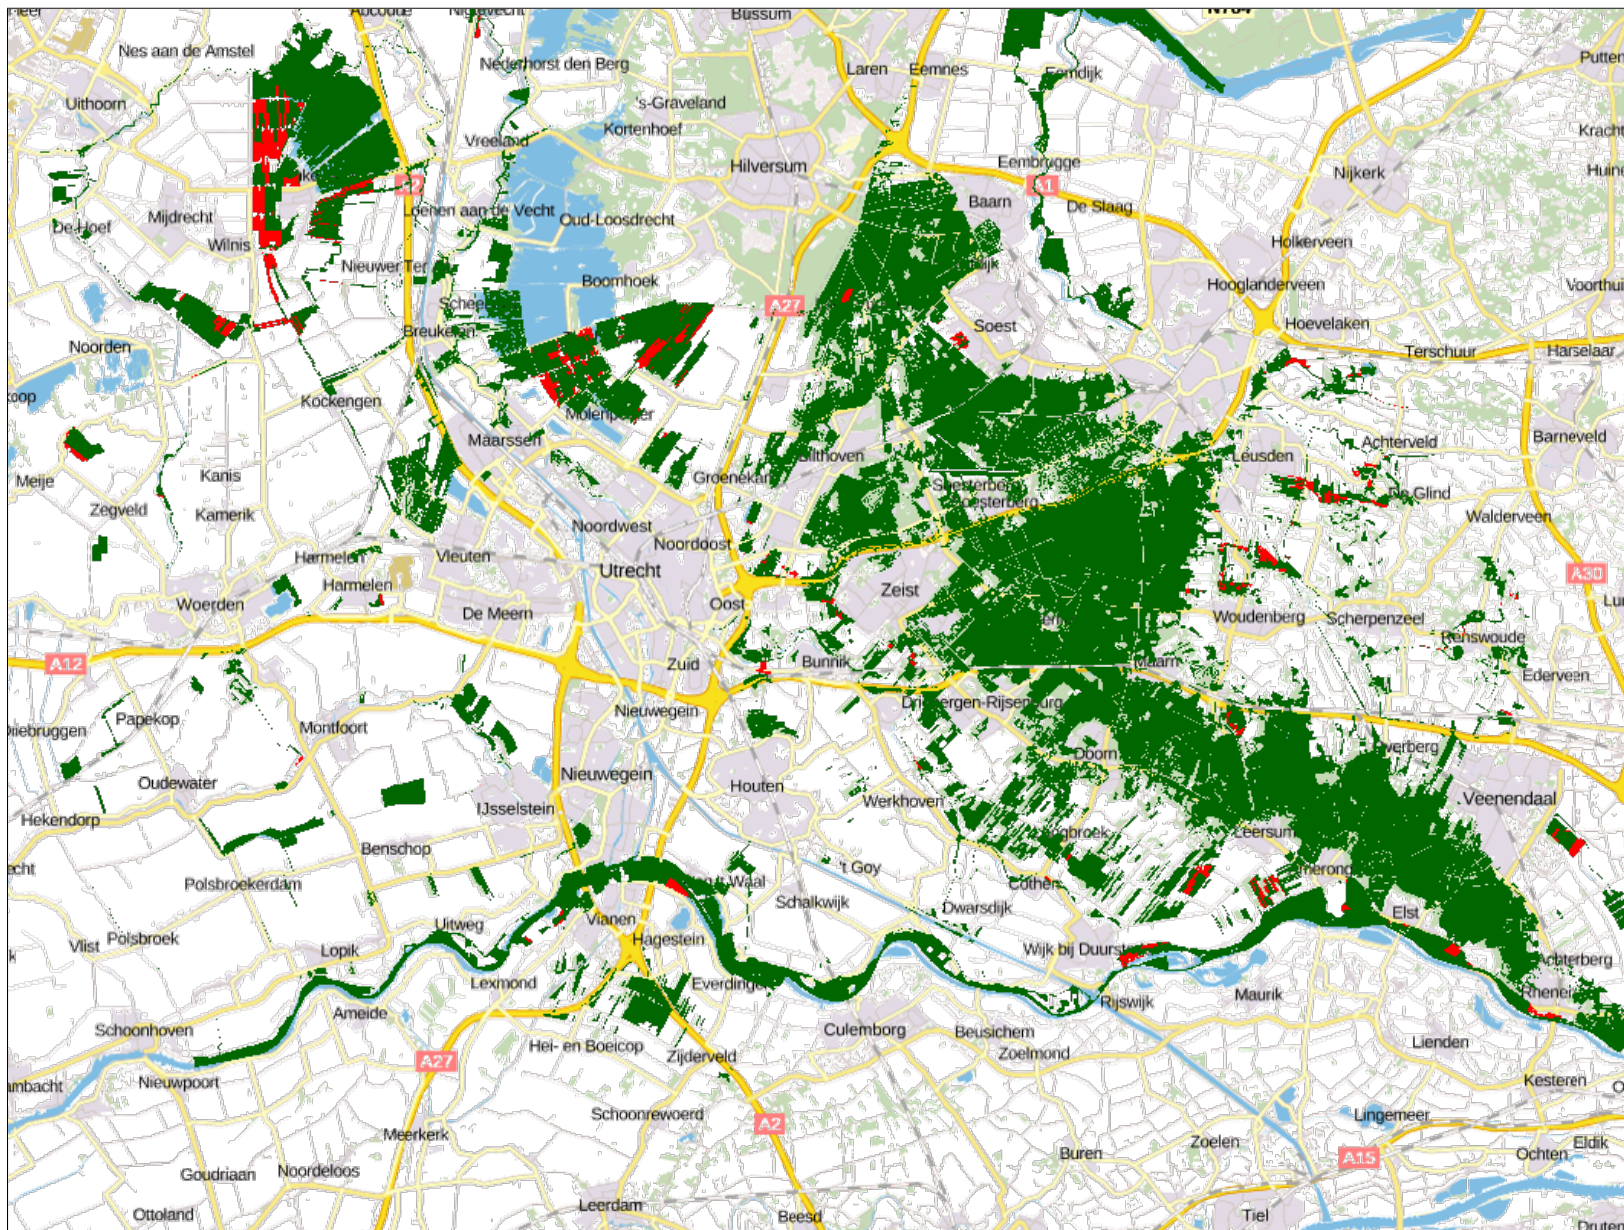

Kaart 8 Ambitiekaart natuur

PROVINCIE ■ **UTRECHT**

05-04-2017