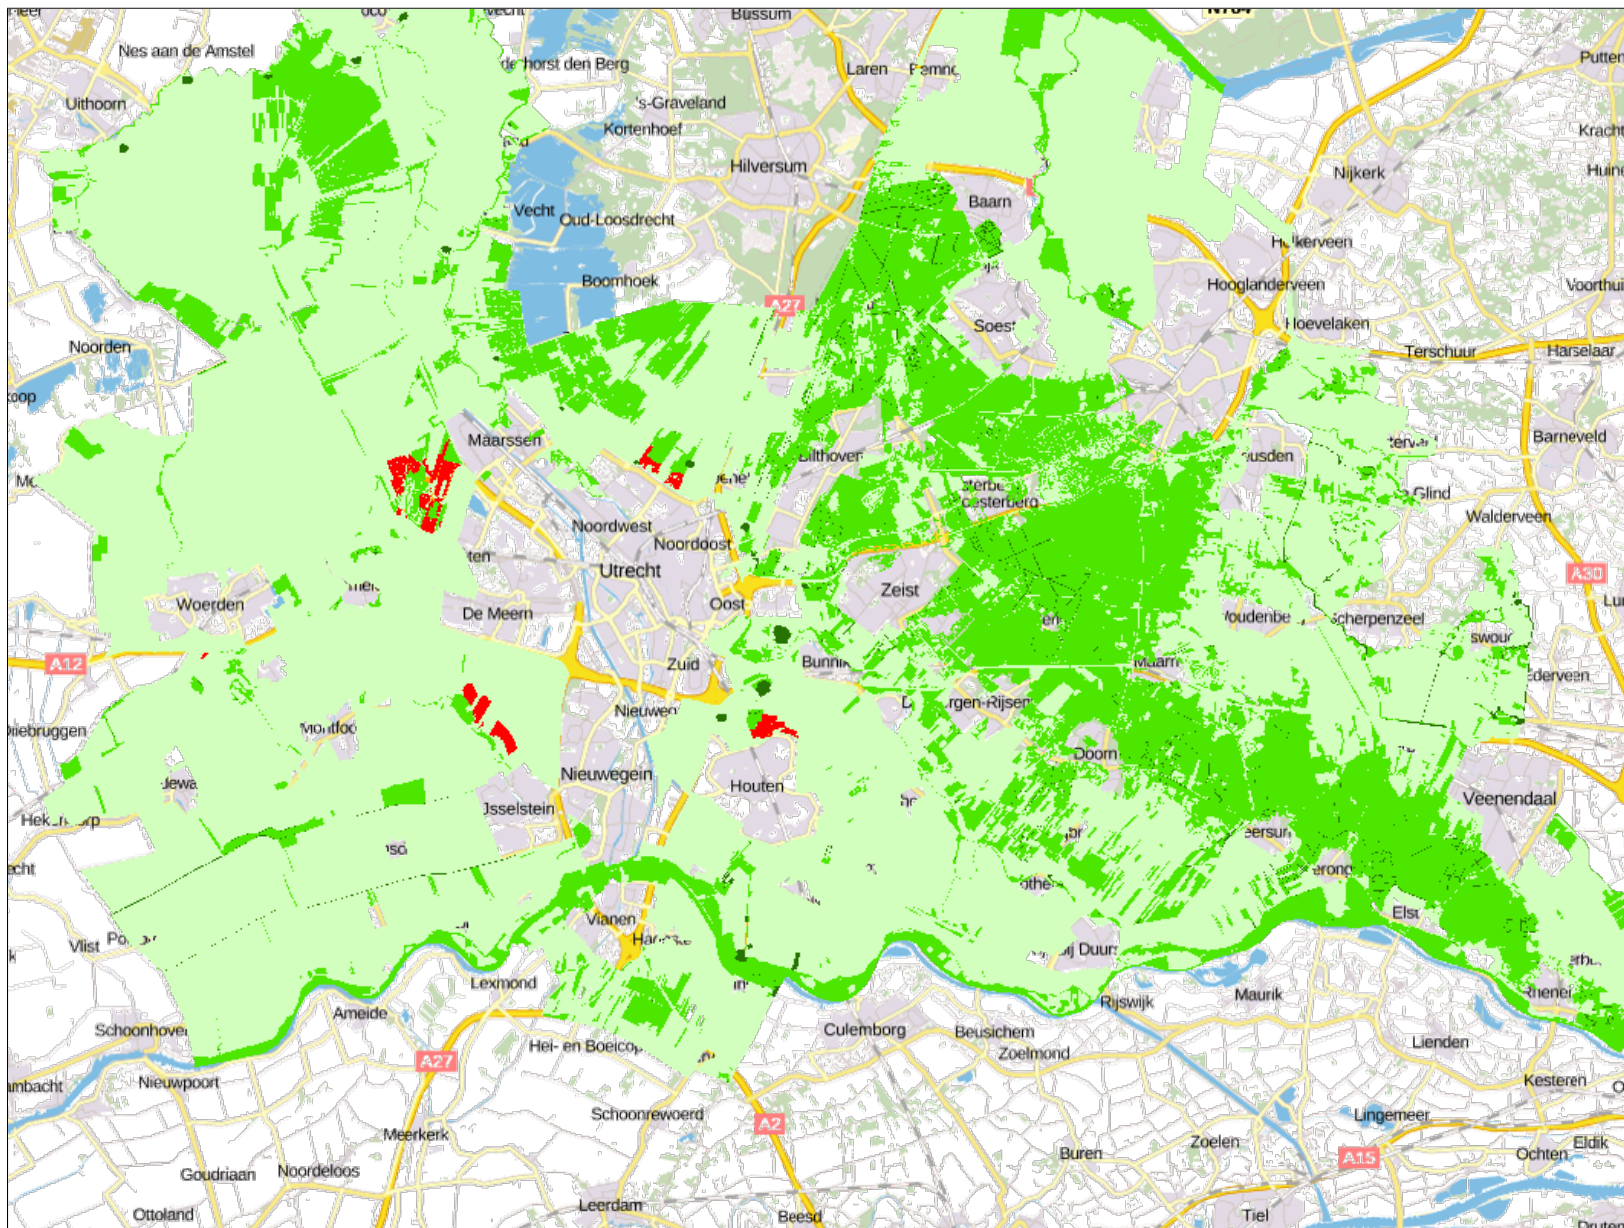

# Kaart 10 Subsidiabel

PROVINCIE ■ **UTRECHT**

## Subsidiabel Natuur en Landschap - NBP2018

- landschapstype, subsidiabel
- natuurtype, subsidiabel
- natuurtype, niet subsidiabel
- landschapstype, niet subsidiabel

## Subsidiabel Agrarisch - NBP2018

- leefgebied, subsidiabel

0 2 4 6km

05-04-2017