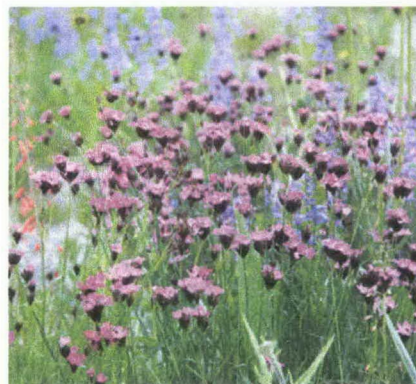

17.068087

BIJLAGE 6

Gebruikte plantensoorten beplantingsplan [REDACTED] Vreelandseweg 67, Nigtevecht

Lythrum salicaria 'Blush'
Grote kattestaartEupatorium cannabinum
KoninginnekruidDeschampsia cespitosa
Ruwe smeleAconitum napellus
MonnikskapCichorium intybus
Wilde cichoreiCarum carvi
Echte karwijCalamagrostis stricta
Stijf struisrietValeriana officinalis
Echte valeriaanKnautia arvensis
BeemdkroonThalictrum flavum (glaucum)
PoelruitAquilegia vulgaris
Gewone akeleiCardamine pratensis
PinksterbloemDianthus carthusianorum
Karthuizer anjerSanguisorba officinalis 'Arnhem'
Grote pimpernel

Boom 1 - 2: Carpinus betulus
meerstamming (hoogte 300-350cm)

Boom 3 - 7: Fruitbomen halfstam
(hoogte 300-500cm)