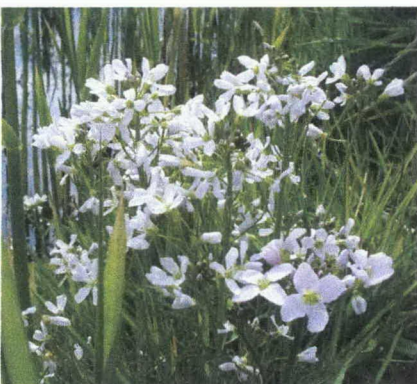

17.068087

BIJLAGE 6

Gebruikte plantensoorten beplantingsplan [REDACTED] Vreelandseweg 67, Nigtevecht

Lythrum salicaria 'Blush'
Grote kattestaartEupatorium cannabinum
KoninginnekruidDeschampsia cespitosa
Ruwe smeleAconitum napellus
MonnikskapCichorium intybus
Wilde cichoreiCarum carvi
Echte karwijCalamagrostis stricta
Stijf struisrietValeriana officinalis
Echte valeriaanKnautia arvensis
BeemdkroonThalictrum flavum (glaucum)
PoelruitAquilegia vulgaris
Gewone akeleiCardamine pratensis
PinksterbloemDianthus carthusianorum
Karthuizer anjerSanguisorba officinalis 'Arnhem'
Grote pimpernel

Boom 1 - 2: Carpinus betulus
meerstamming (hoogte 300-350cm)

Boom 3 - 7: Fruitbomen halfstam
(hoogte 300-500cm)