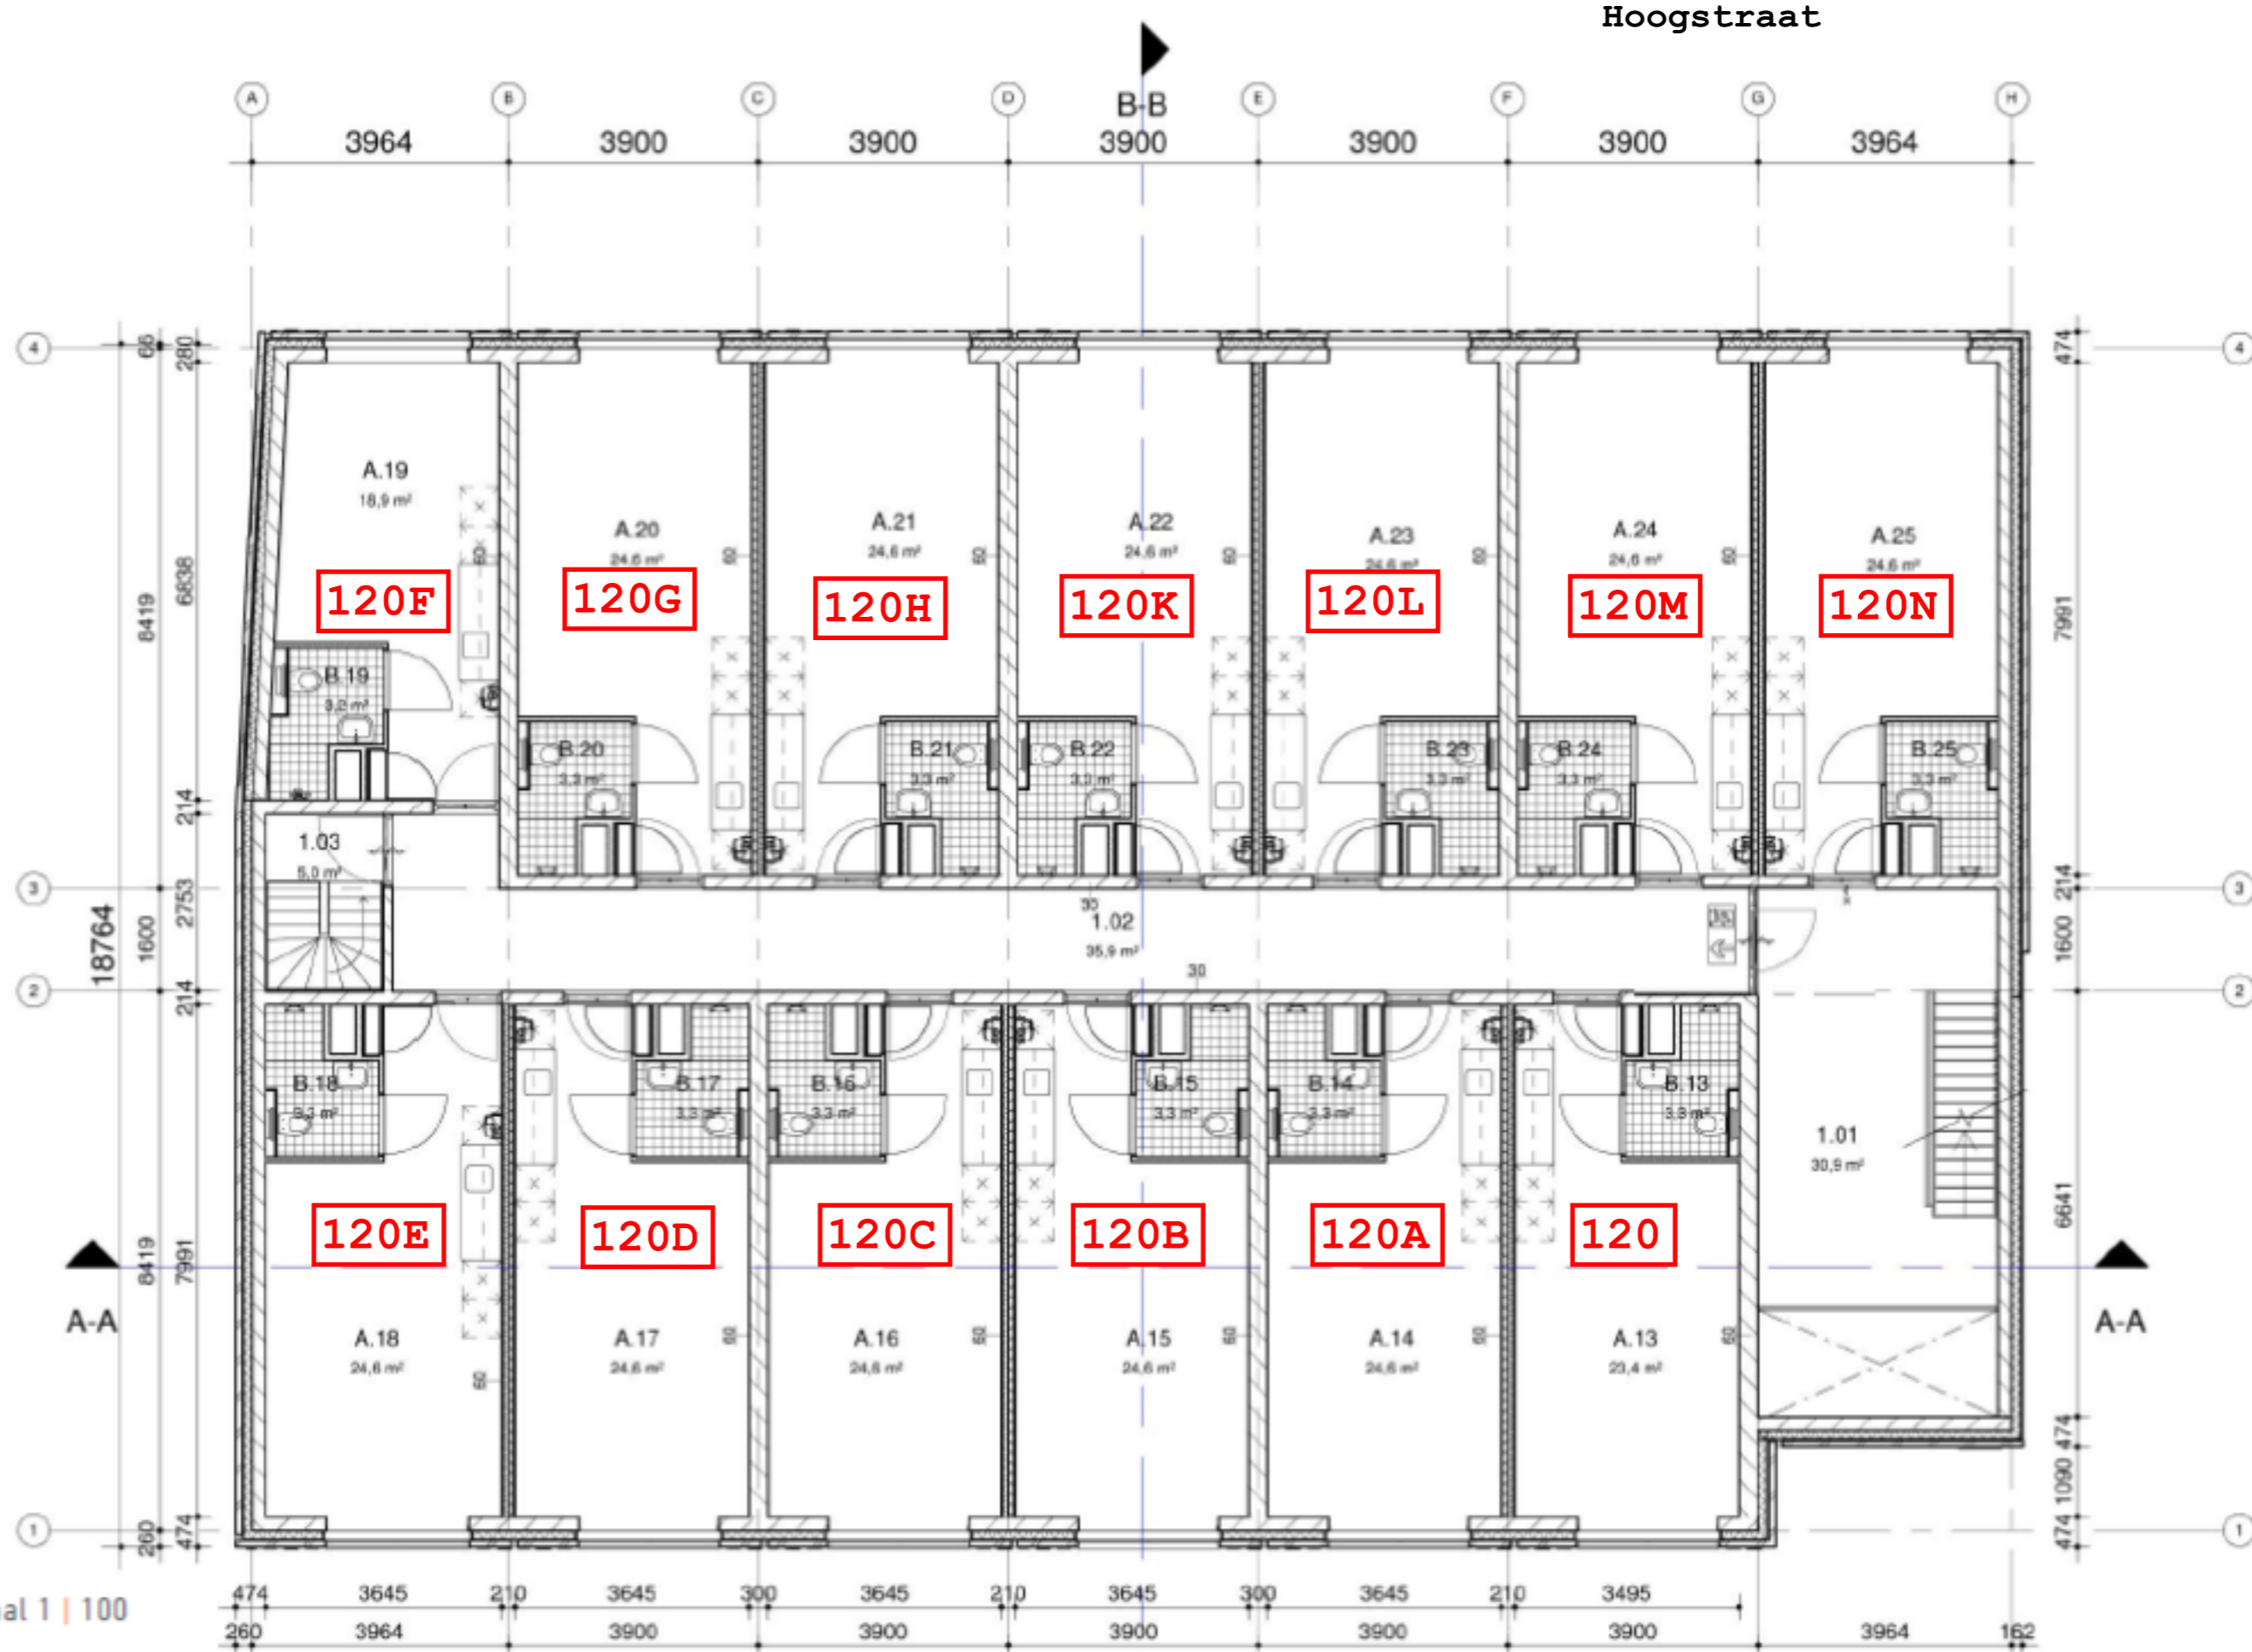

BEGANE GROND.

schaal 1 | 100

Hoogstraat

1E VERDIEPING.

schaal 1 | 100