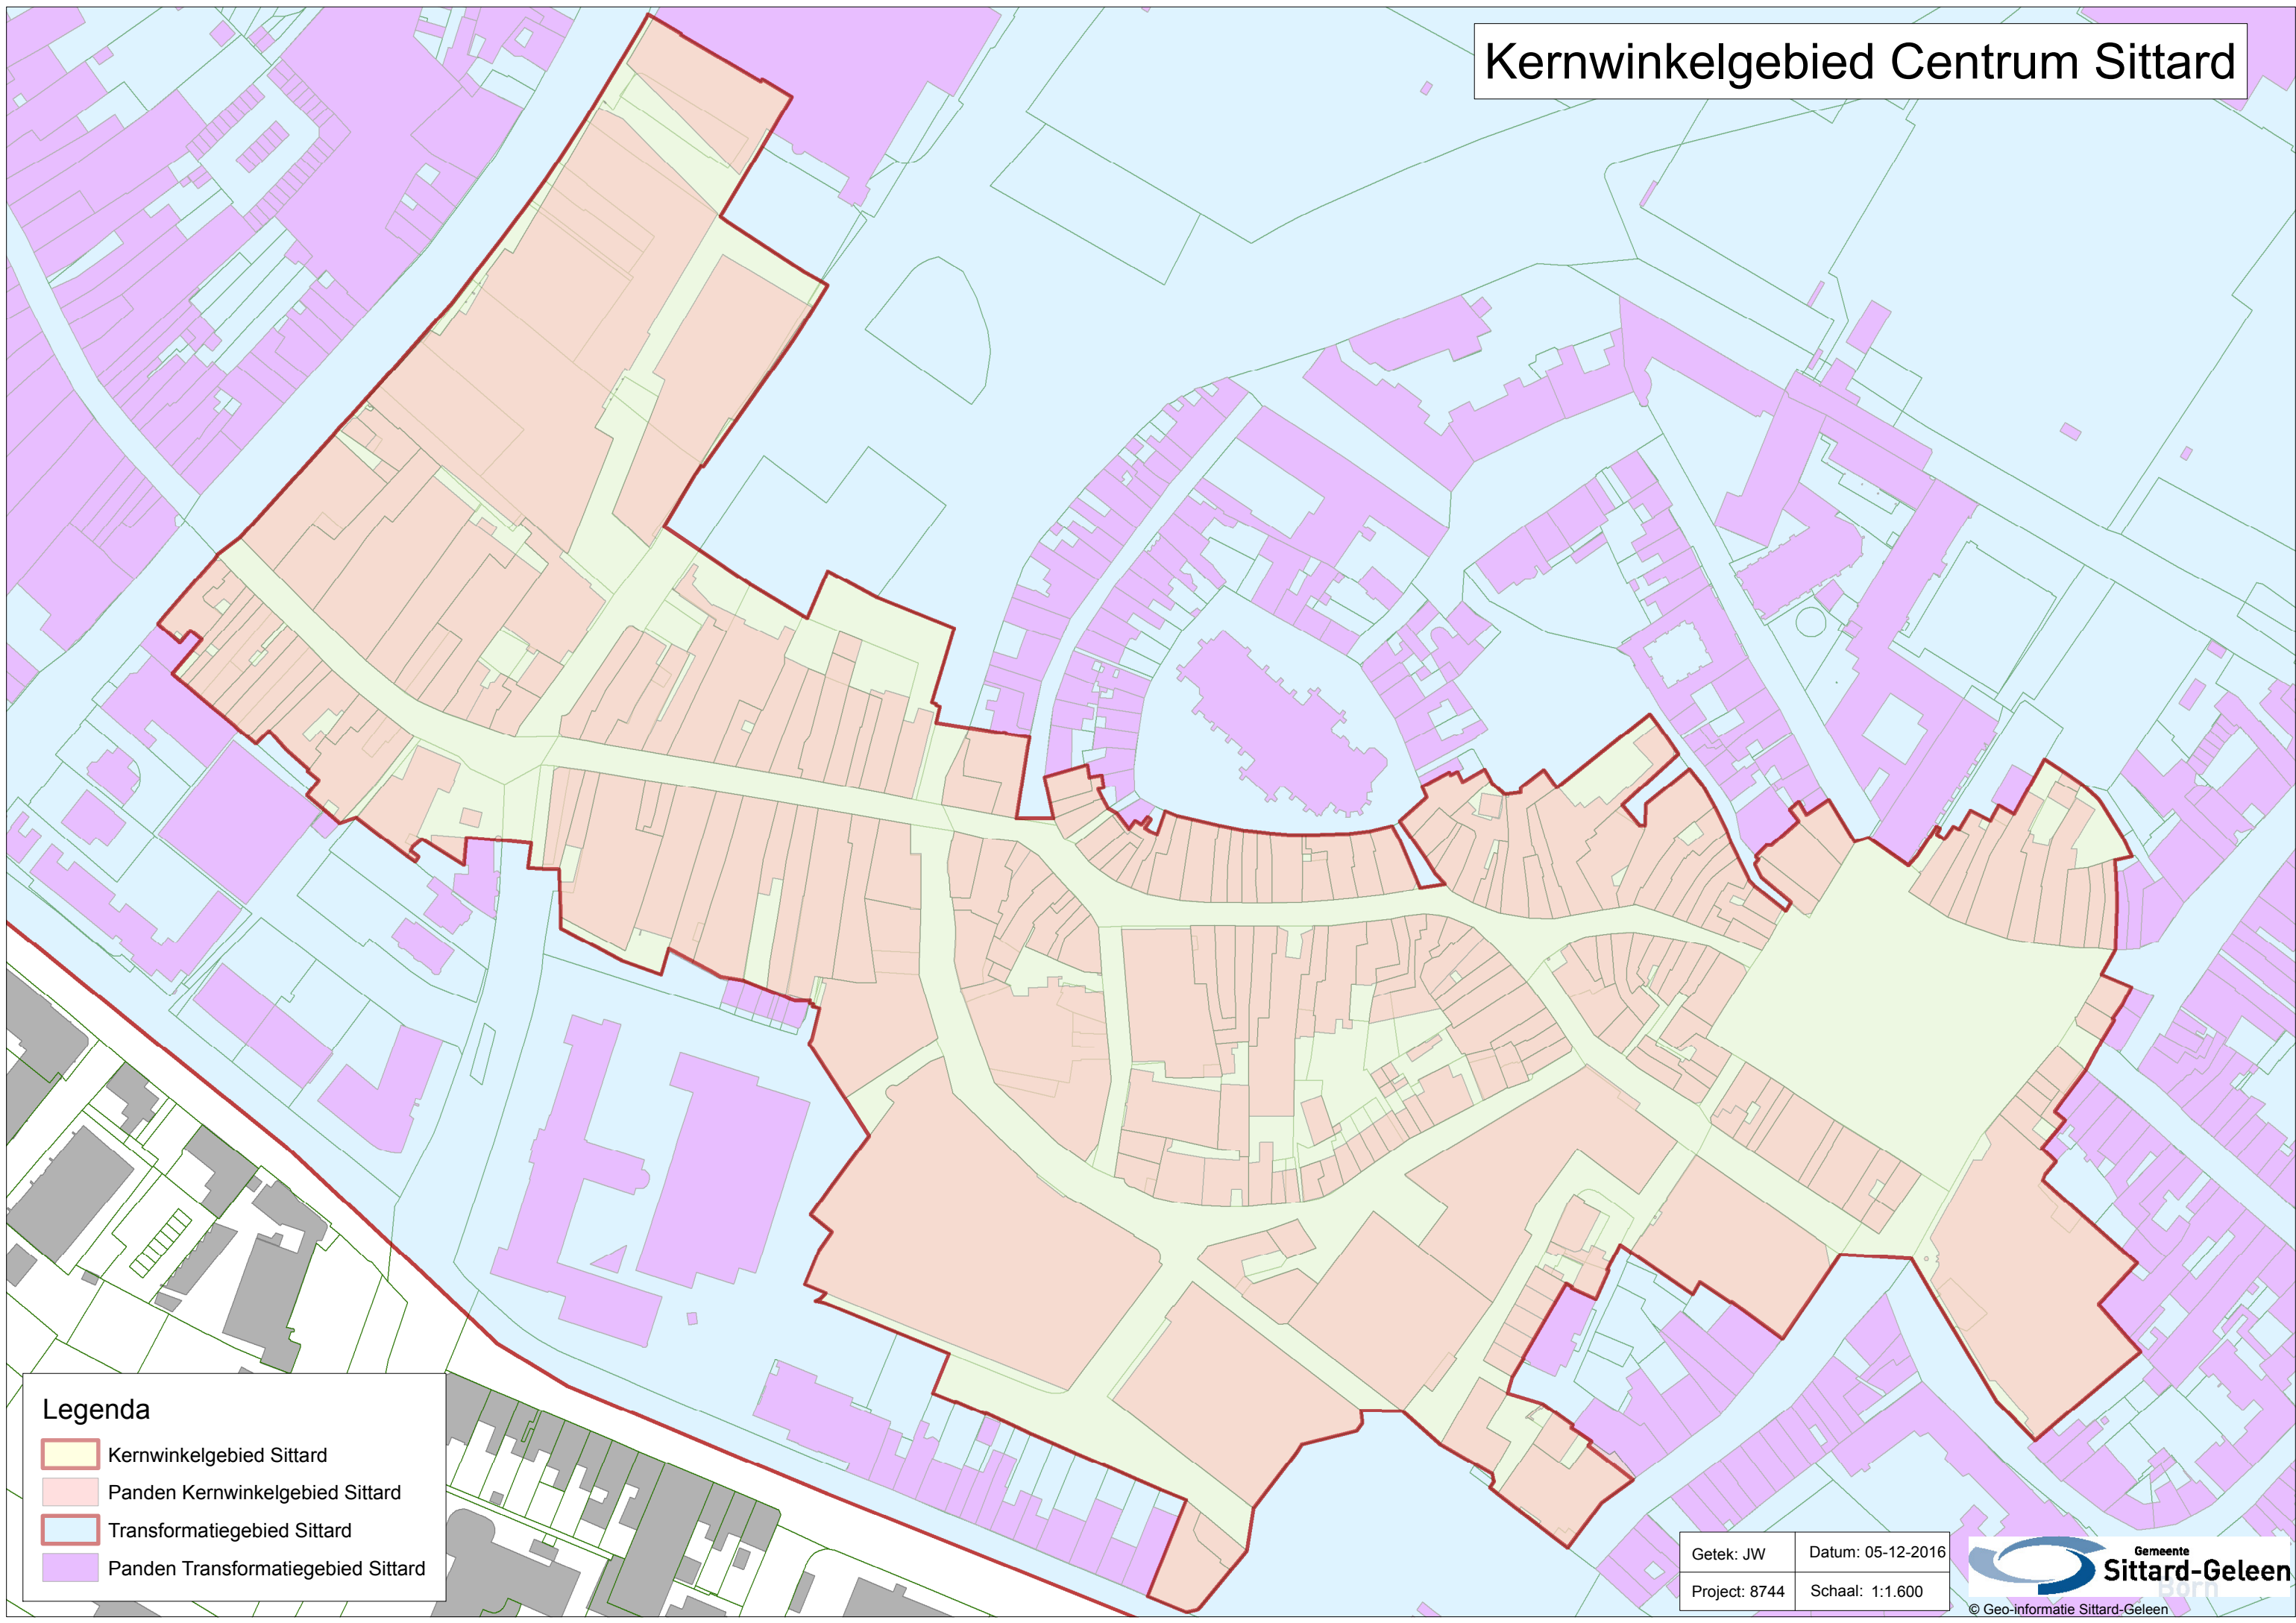

# Kernwinkelgebied Centrum Sittard

**Legenda**

-  Kernwinkelgebied Sittard
-  Panden Kernwinkelgebied Sittard
-  Transformatiegebied Sittard
-  Panden Transformatiegebied Sittard

Getek: JW	Datum: 05-12-2016
Project: 8744	Schaal: 1:1.600