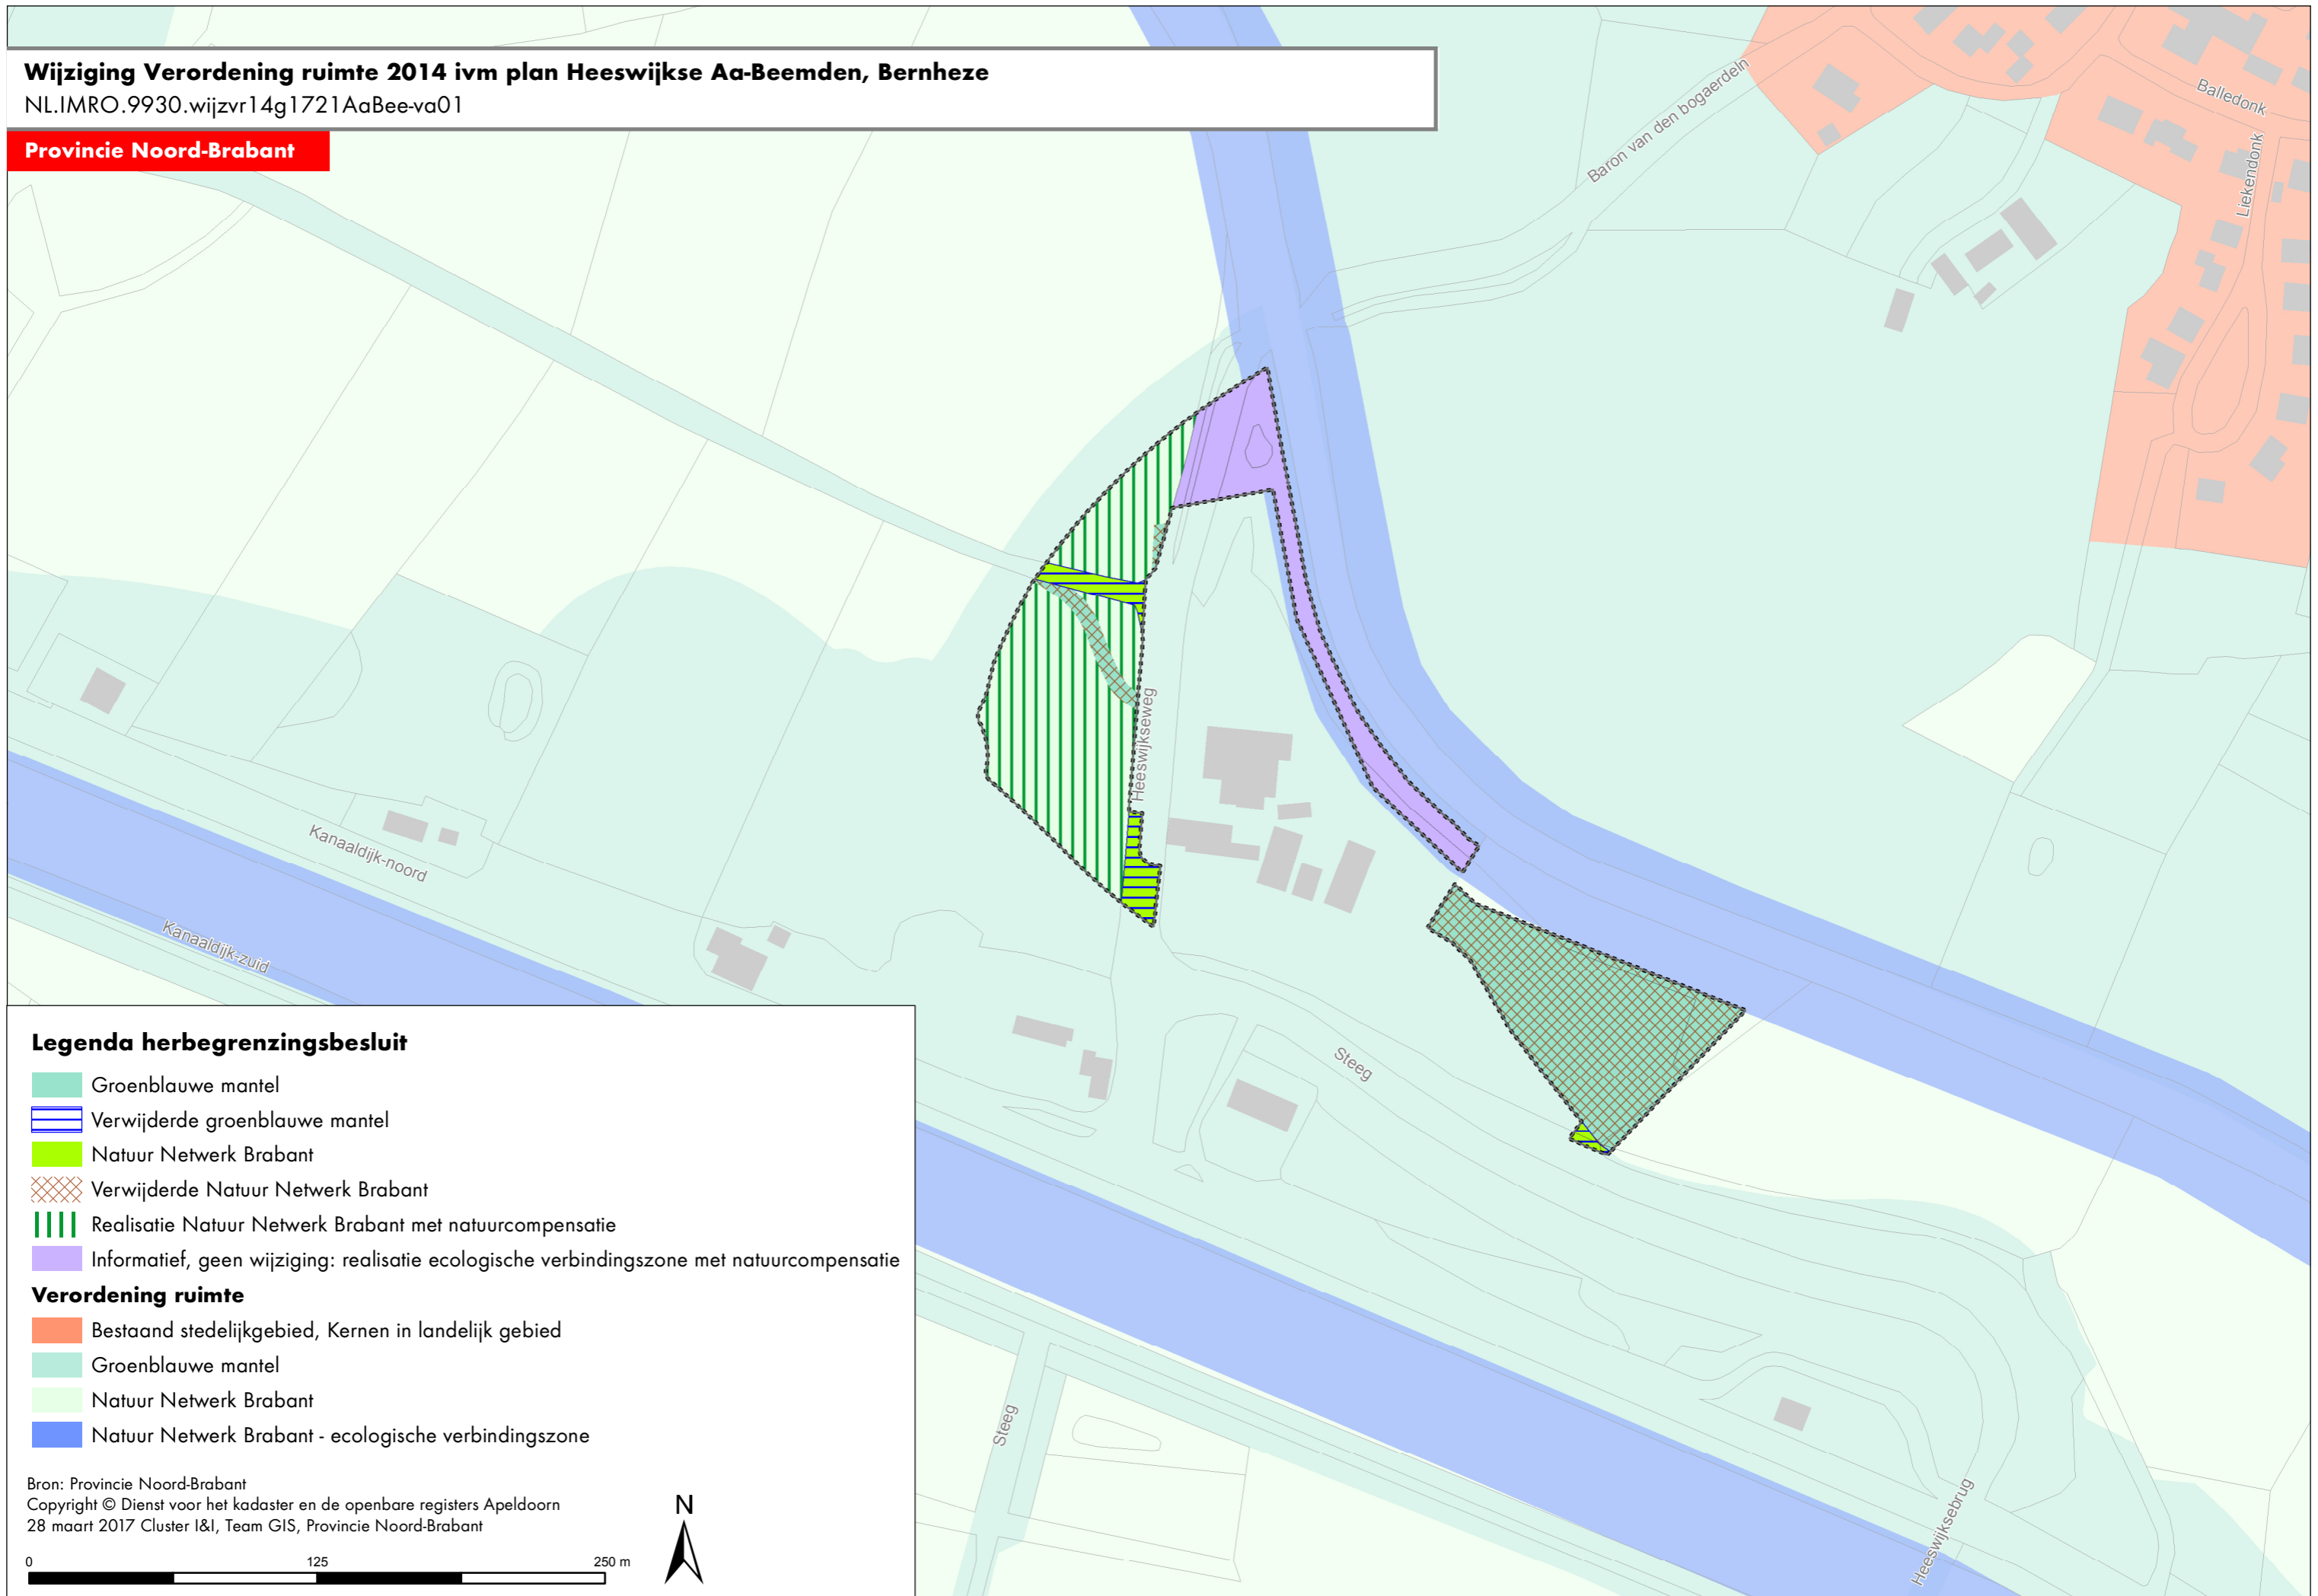

Wijziging Verordening ruimte 2014 ivm plan Heeswijkse Aa-Beemden, Bernheze

NL.IMRO.9930.wijzvr14g1721AaBee-va01

Provincie Noord-Brabant

Legenda herbegrenzingsbesluit

- Groenblauwe mantel
- Verwijderde groenblauwe mantel
- Natuur Netwerk Brabant
- Verwijderde Natuur Netwerk Brabant
- Realisatie Natuur Netwerk Brabant met natuurcompensatie
- Informatief, geen wijziging: realisatie ecologische verbindingzone met natuurcompensatie

Verordening ruimte

- Bestaand stedelijk gebied, Kernen in landelijk gebied
- Groenblauwe mantel
- Natuur Netwerk Brabant
- Natuur Netwerk Brabant - ecologische verbindingzone

Bron: Provincie Noord-Brabant
Copyright © Dienst voor het kadaster en de openbare registers Apeldoorn
28 maart 2017 Cluster I&I, Team GIS, Provincie Noord-Brabant

0 125 250 m