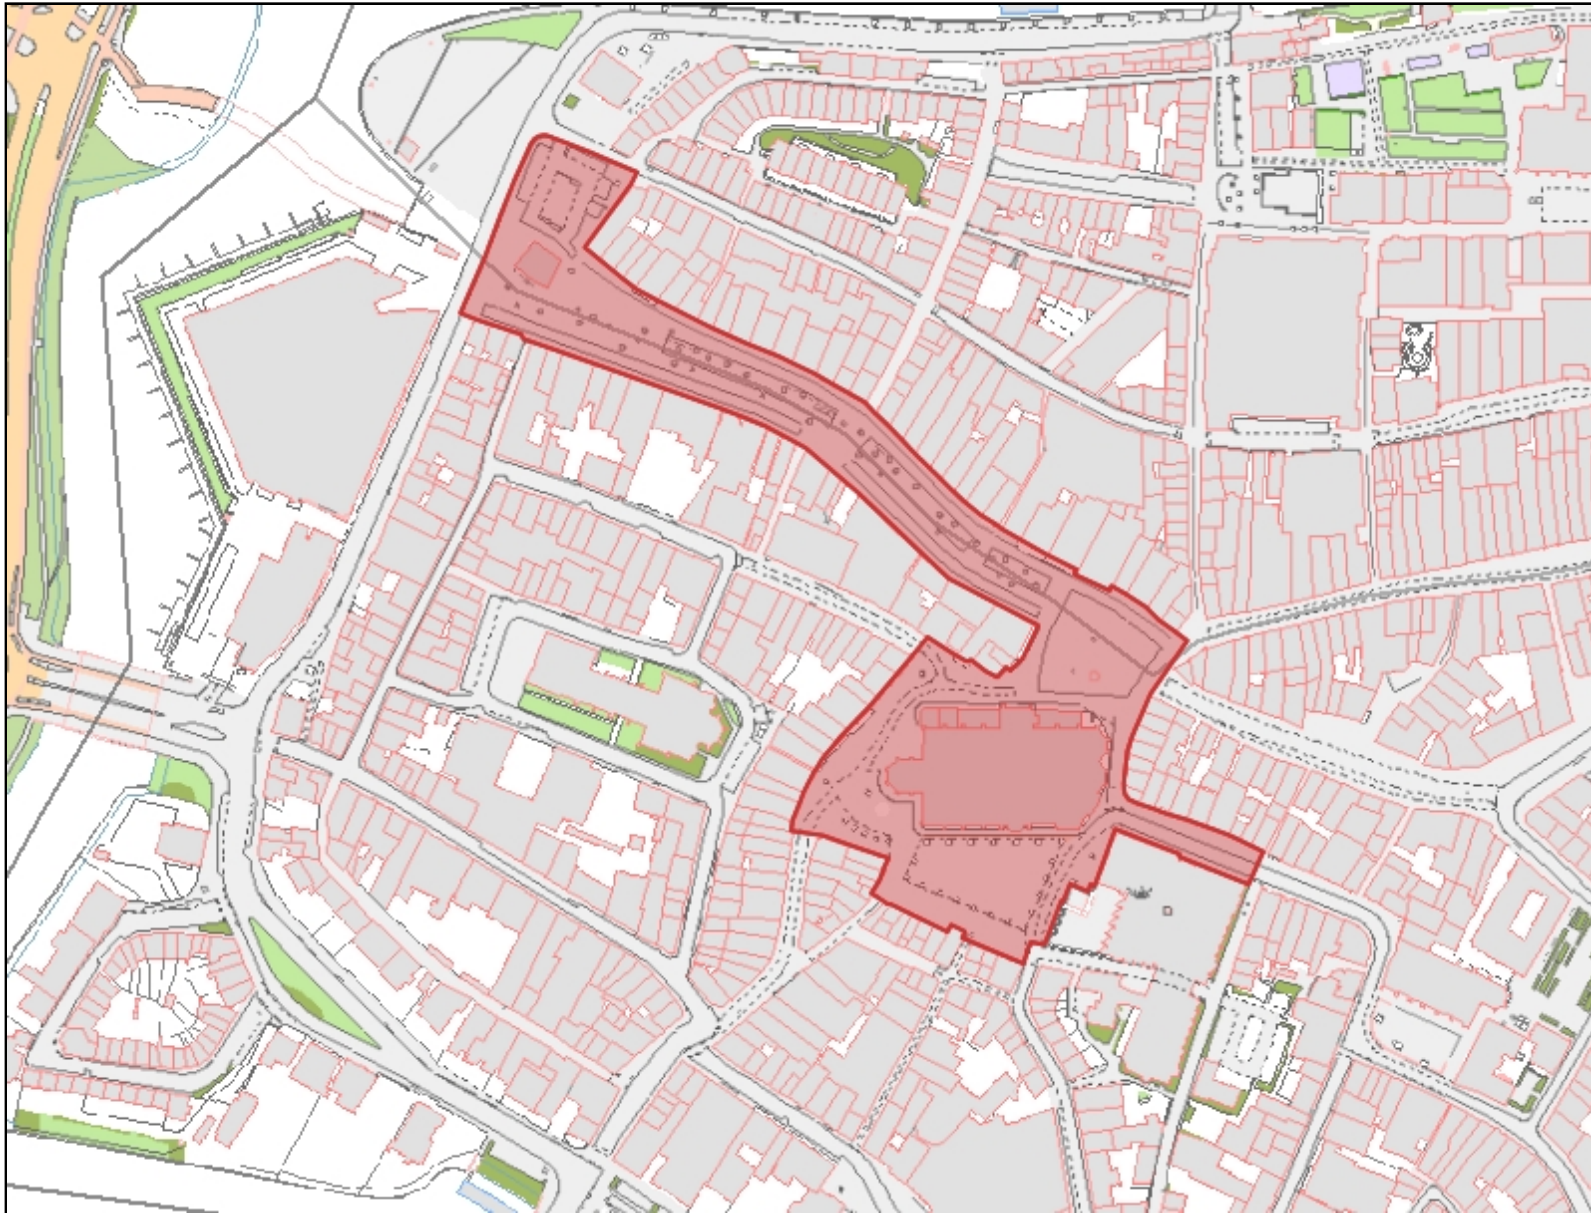

Marktterrein Centrummarkt Vrijdag

Legenda

- Adressen
- Gemeente
- Wijken
- Buurtten

Auteur: M & H
Datum: 25-06-2014

Schaal:
1:2.702

Zwolle

GeoPoort versie 3.0
Copyright © 2010 Gemeente Zwolle

Aan deze tekening kunnen geen rechten worden ontleend © 2010
Alle rechten voorbehouden