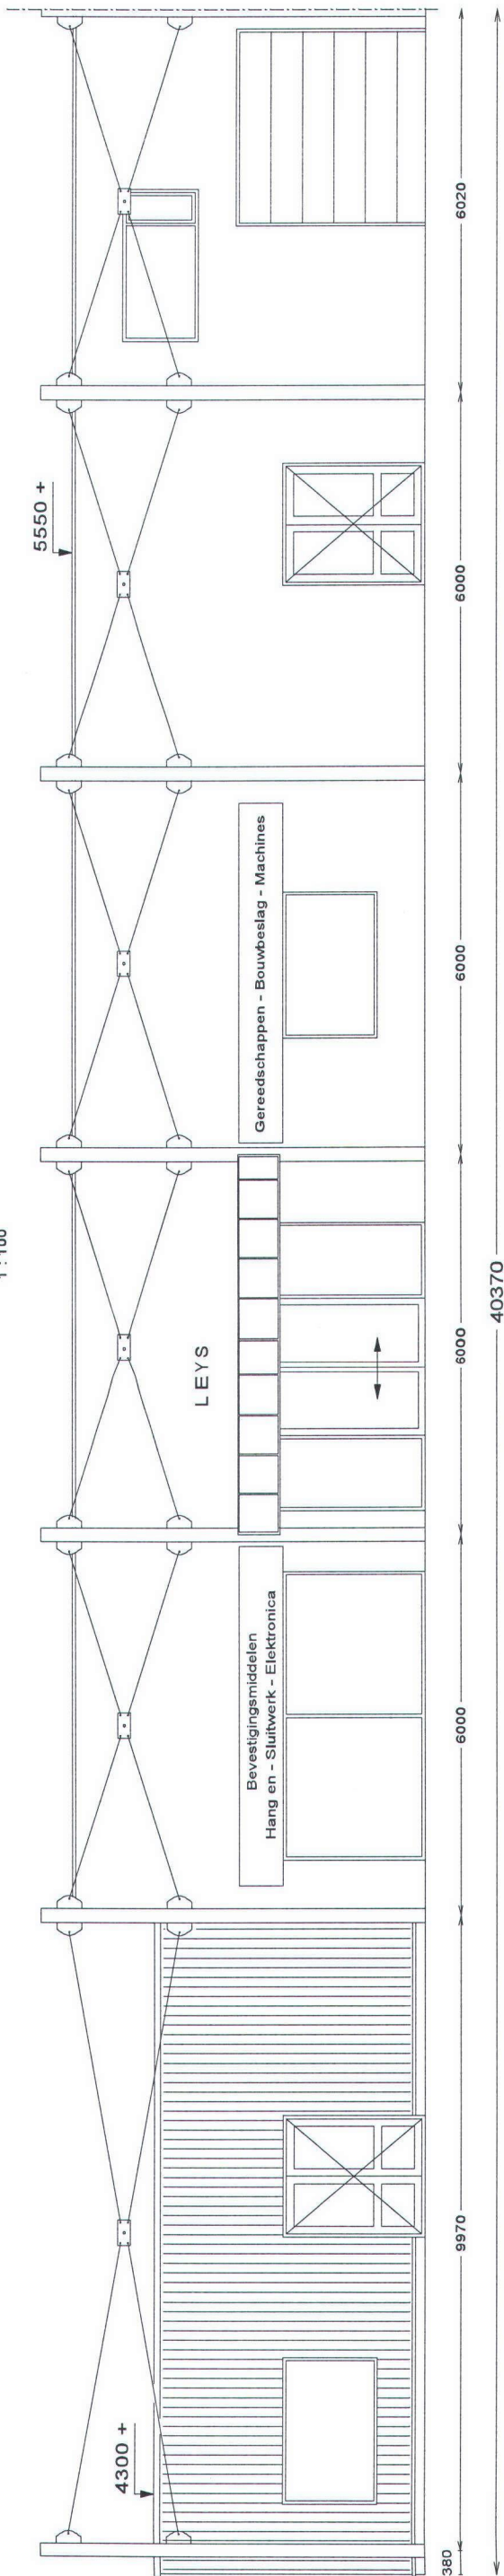

Zijgevel aan de WARWICKSTRAAT in Steenbergen (rechts)

1 : 100

Zijgevel aan de WARWICKSTRAAT in Steenbergen (links)

1 : 100

Zijgevel aan de WARWICKSTRAAT in Steenbergen (geheel)

1 : 200

Behoort bij beschikking	
d.d.	27-03-2017
nr.(s)	ZK17000095
Medewerker Publiekszaken/vergunningen	

bestaende zijgevel

1700738