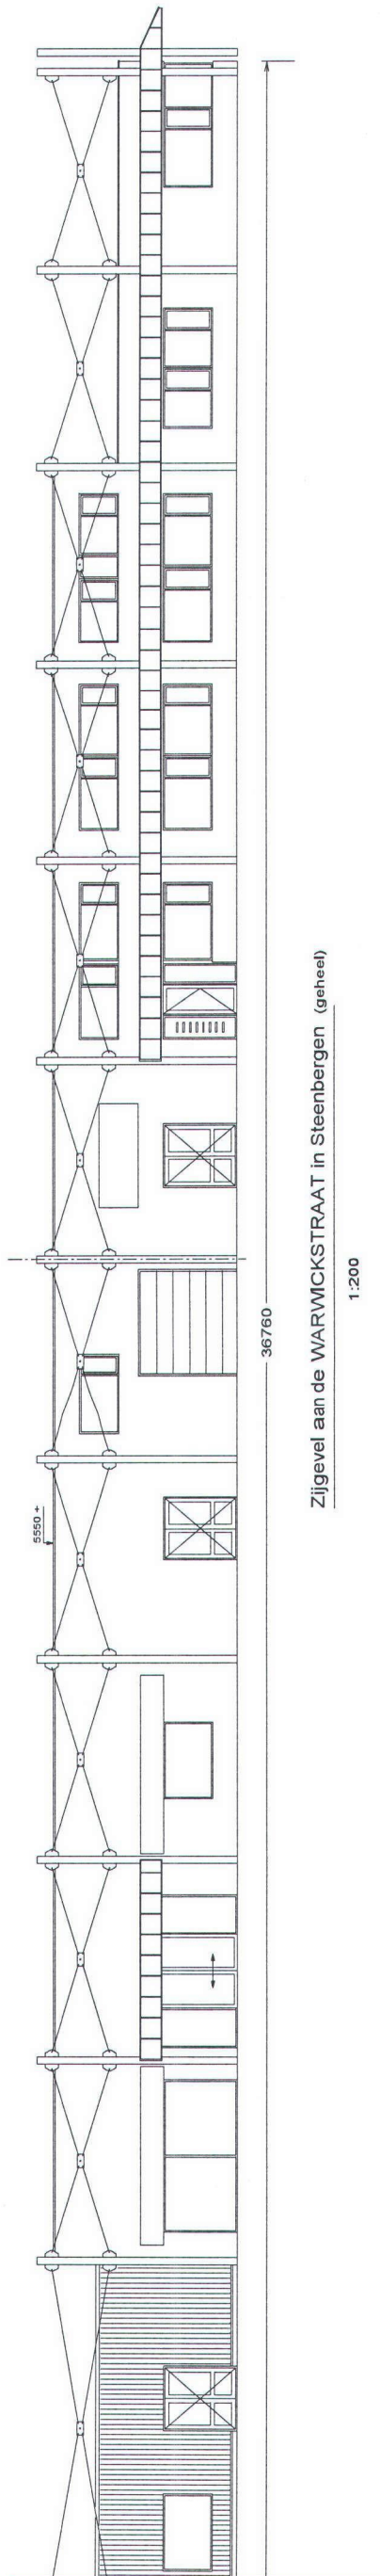

Zijgevel aan de WARWICKSTRAAT in Steenbergen (rechts)

1 : 100

Zijgevel aan de WARWICKSTRAAT in Steenbergen (links)

1 : 100

Zijgevel aan de WARWICKSTRAAT in Steenbergen (geheel)

1 : 200

Behoort bij beschikking	
d.d.	27-03-2017
nr.(s)	ZK17000095
Medewerker Publiekszaken/vergunningen	

bestaende zijgevel

1700738