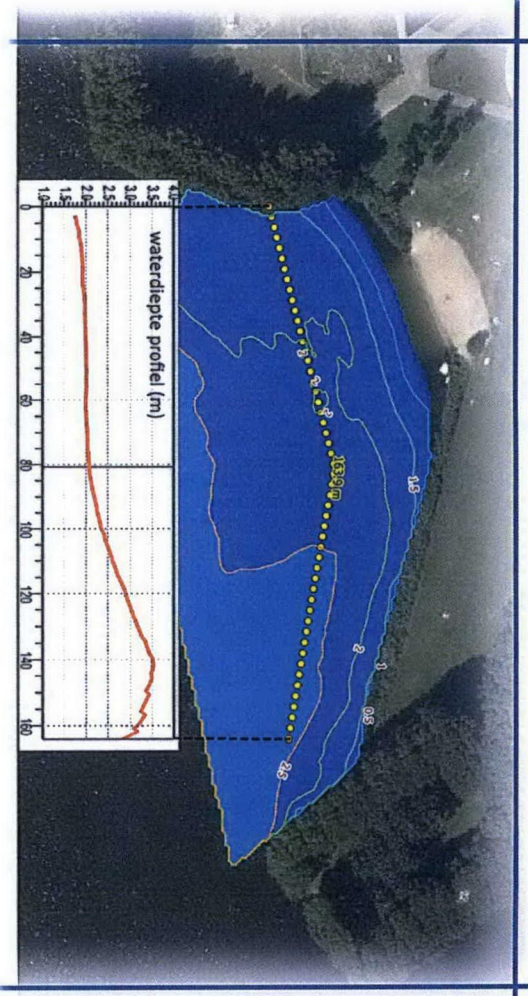

LOCATIE SLOTERPLAS,
AMSTERDAM

DIEPTE PROFIEL
VARKENSBAAI, SLOTERPLAS

IMPRESSIE "MOSELFILTER"

MOSELFILTER
in opdracht voor:
wateronet

Locatie: Varkensbaai Amsterdam
In samenwerking met:
CLV DEN OEVER U.R.

16.024156