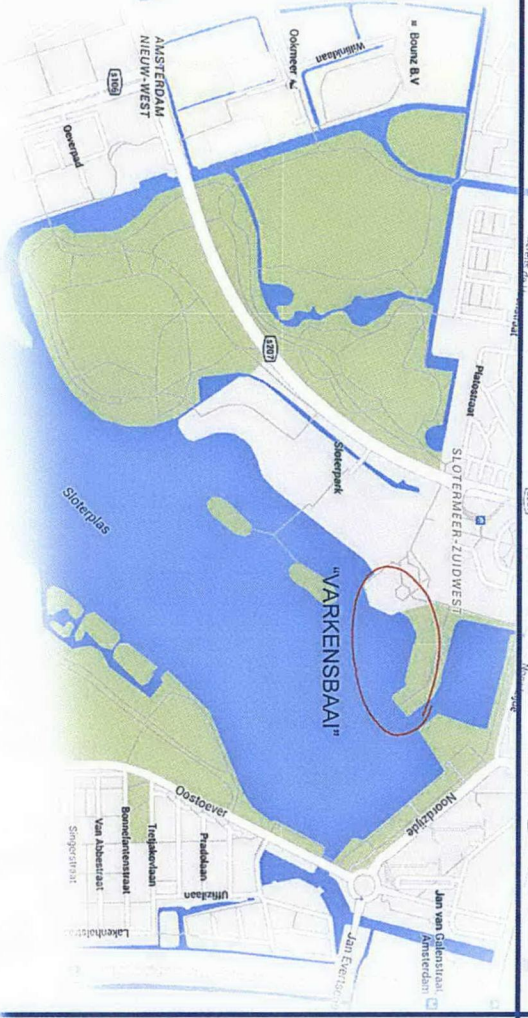

LOCATIE SLOTERPLAS,
AMSTERDAM

DIEPTE PROFIEL
VARKENSBAAI, SLOTERPLAS

IMPRESSIE "MOSELFILTER"

MOSELFILTER
in opdracht voor:
wateronet

Locatie: Varkensbaai Amsterdam
In samenwerking met:
CLV DEN OEVER U.R.

16.024156