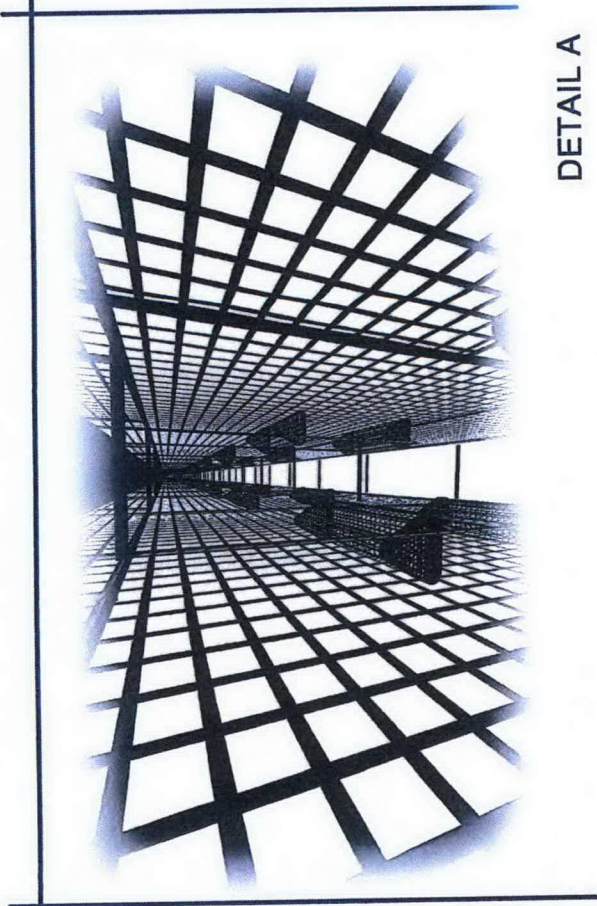

DOORSNEDE NETWORK

DETAIL B

hoh afstand 1000mm

16.024155

DETAIL A

Network
30x30mm /
50x50mm

Gele bal / boei

Koppelstuk / eindkap