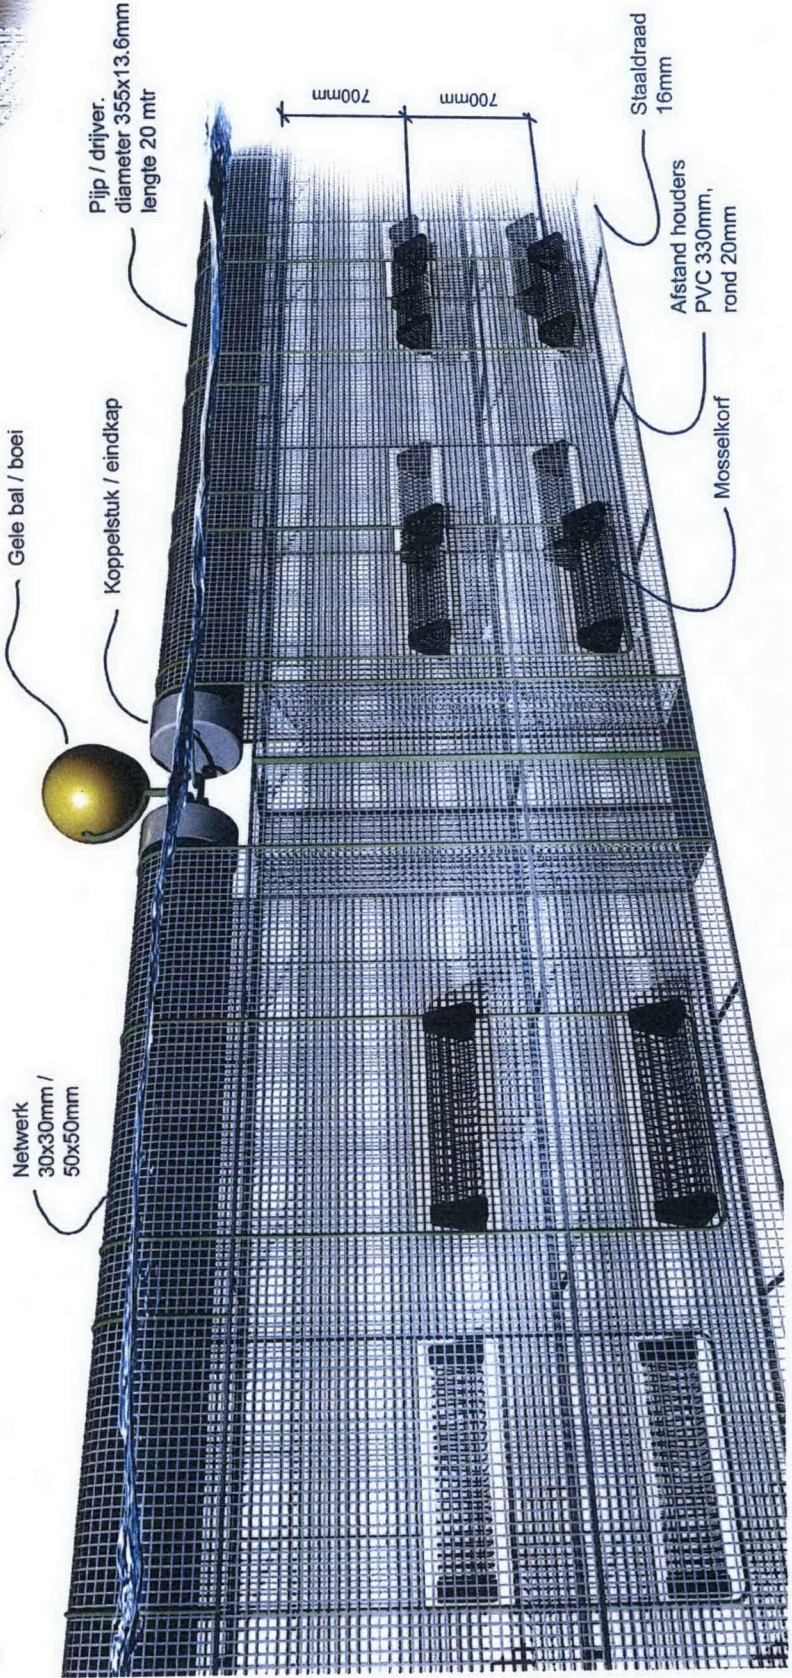

DOORSNEDE NETWORK

DETAIL B

hoh afstand 1000mm

16.024155

DETAIL A

Network
30x30mm /
50x50mm

Gele bal / boei

Koppelstuk / eindkap

Pijp / drijver.
diameter 355x13.6mm
lengte 20 mtr

Staaldraad
16mm

Afstand houders
PVC 330mm,
rond 20mm

Mosselkorf

700mm

700mm

MOSELFILTER

in opdracht voor: