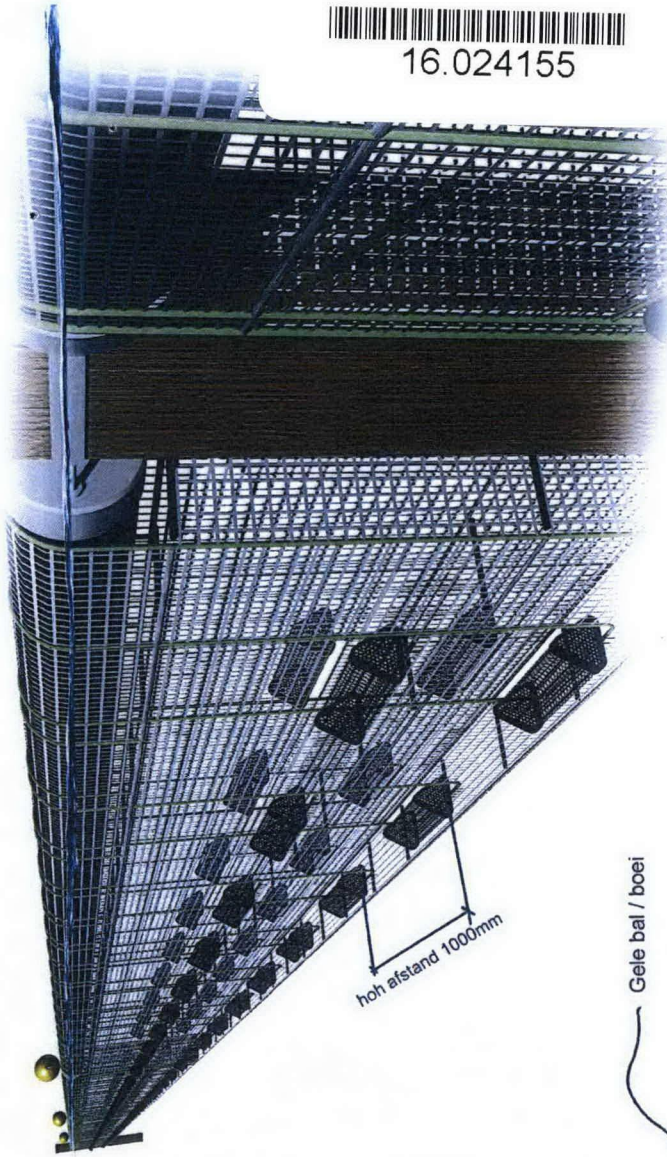

DOORSNEDE NETWORK

DETAIL B

hoh afstand 1000mm

16.024155

DETAIL A

Network
30x30mm /
50x50mm

Gele bal / boei

Koppelstuk / eindkap

Pijp / drijver.
diameter 355x13.6mm
lengte 20 mtr

Staaldraad
16mm

Afstand houders
PVC 330mm,
rond 20mm

Mosselkorf

700mm

700mm

MOSELFILTER

in opdracht voor: