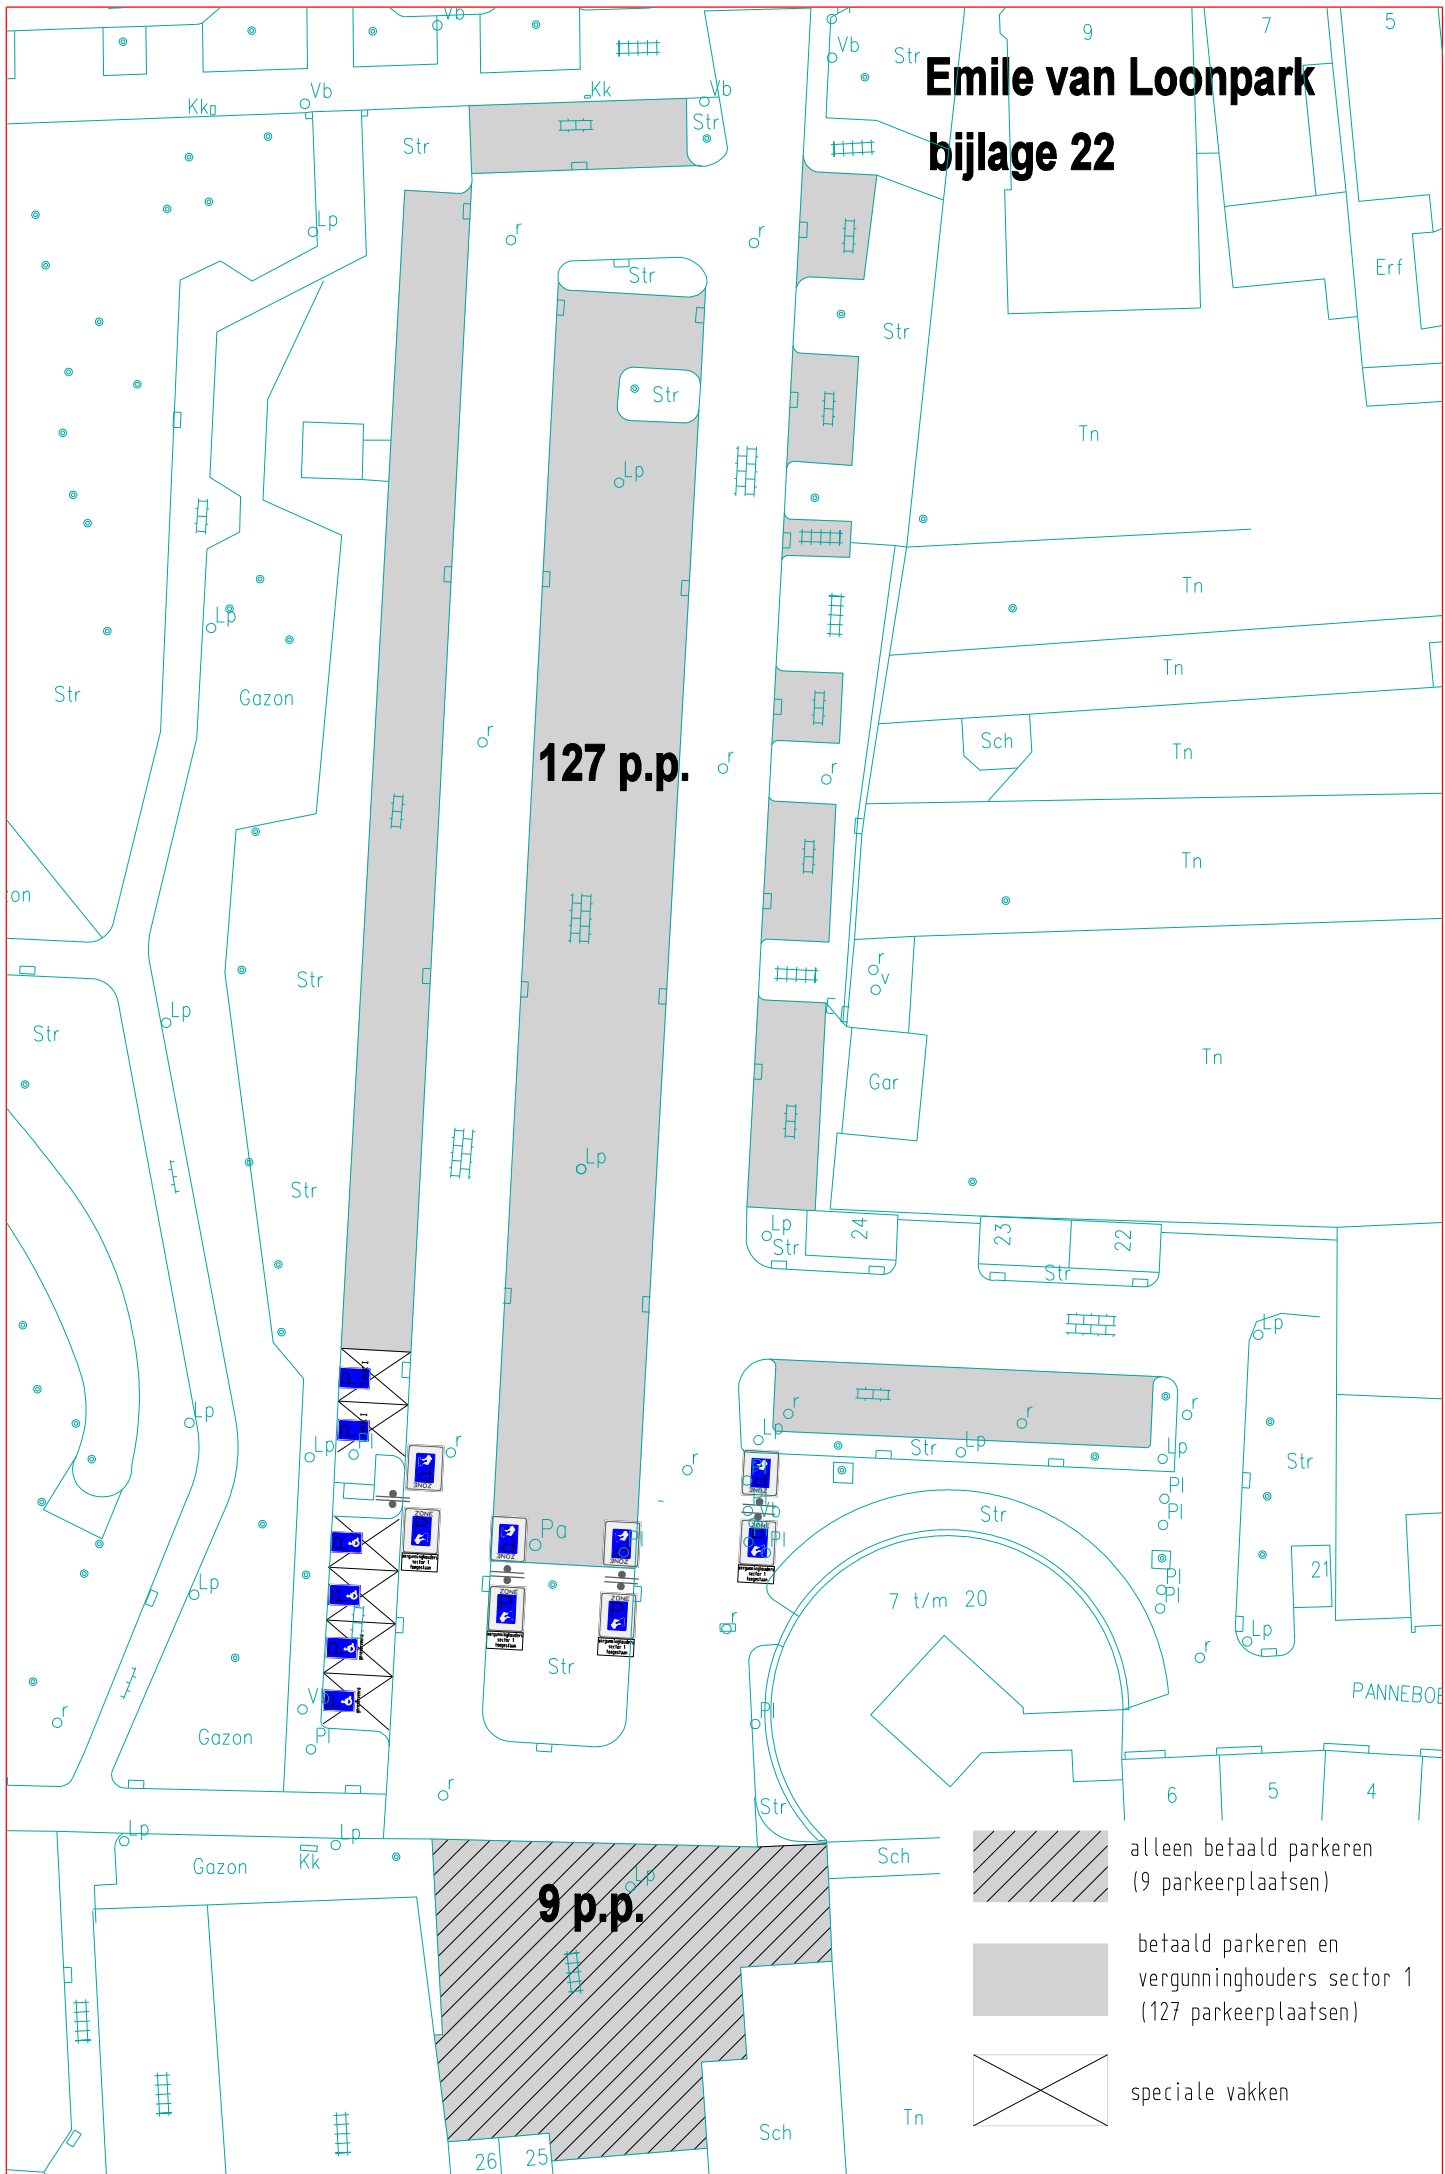

# Emile van Loonpark bijlage 22

127 p.p.

9 p.p.

-  alleen betaald parkeren (9 parkeerplaatsen)
-  betaald parkeren en vergunninghouders sector 1 (127 parkeerplaatsen)
-  speciale vakken