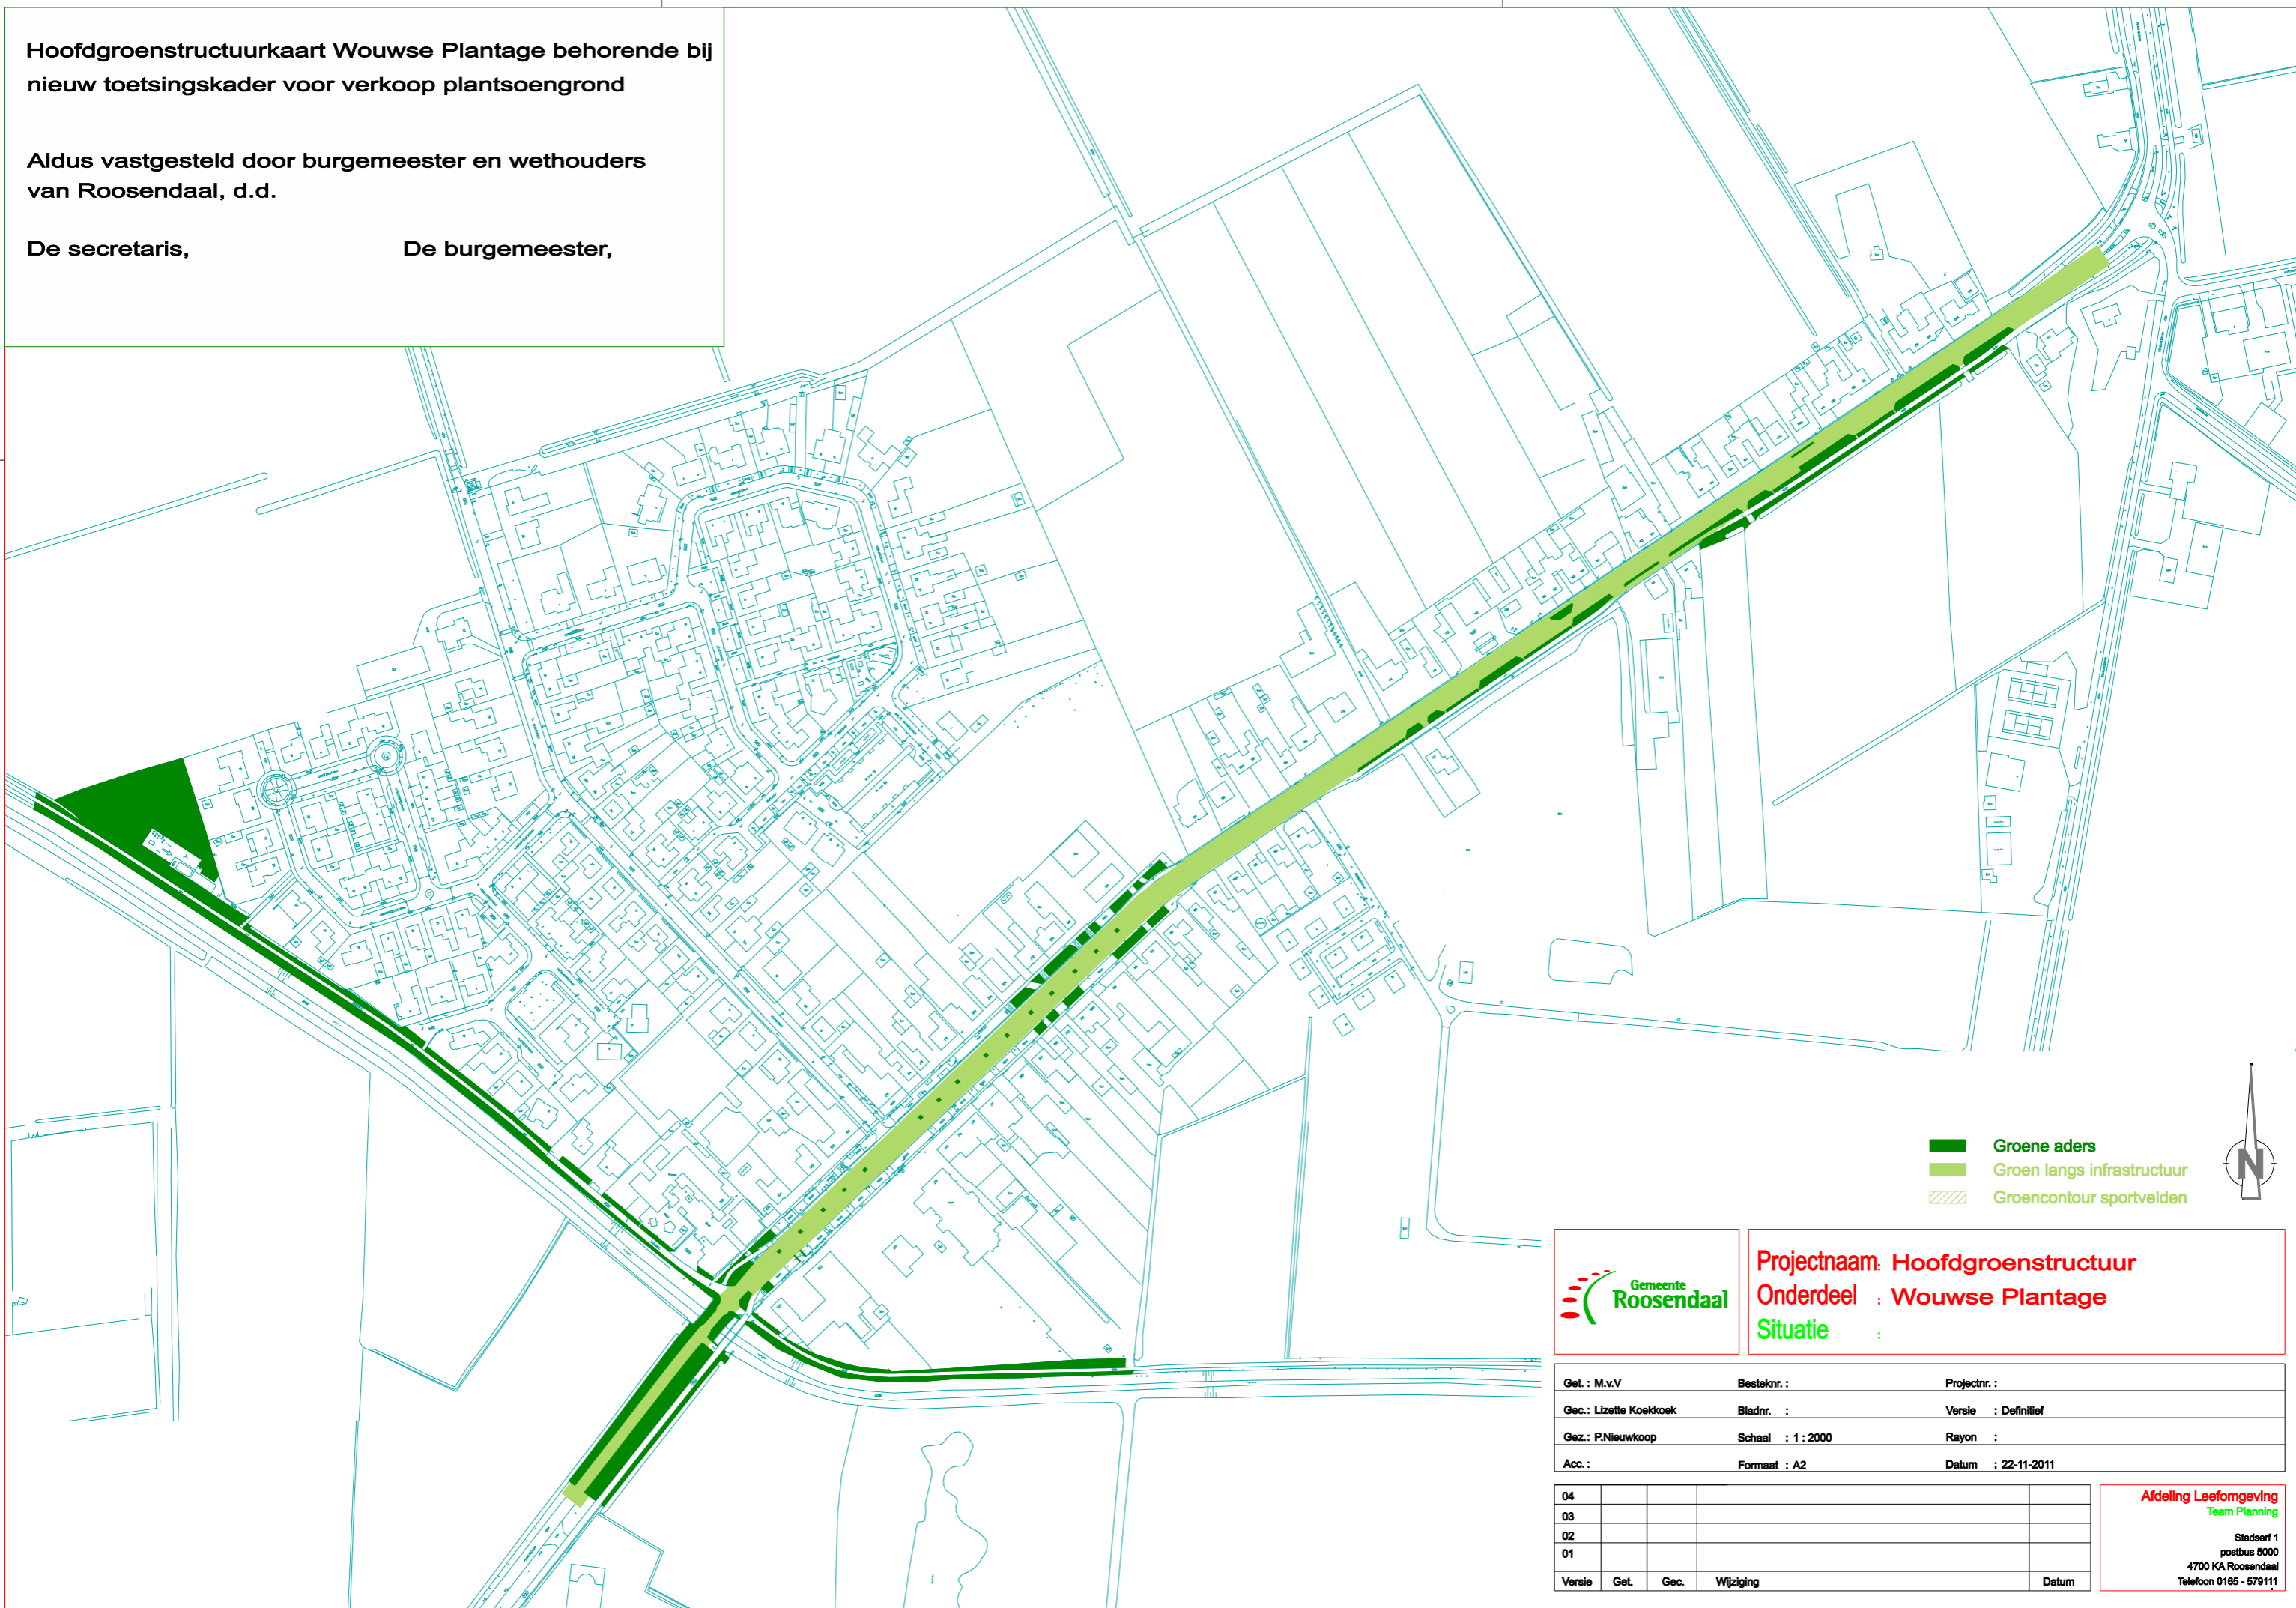

**Hoofdgroenstructuurkaart Wouwse Plantage behorende bij  
nieuw toetsingskader voor verkoop plantsoengrond**

**Aldus vastgesteld door burgemeester en wethouders  
van Roosendaal, d.d.**

**De secretaris,**

**De burgemeester,**

- Groene aders
- Groen langs infrastructuur
- Groencontour sportvelden

**Projectnaam: Hoofdgroenstructuur**  
**Onderdeel : Wouwse Plantage**  
 Situatie :

Get. : M.v.V	Besteknr. :	Projectnr. :
Gez. : Lizette Koekoek	Bladnr. :	Versie : Definitief
Gez. : P.Nieuwkoop	Schaal : 1 : 2000	Rayon :
Acc. :	Formaat : A2	Datum : 22-11-2011