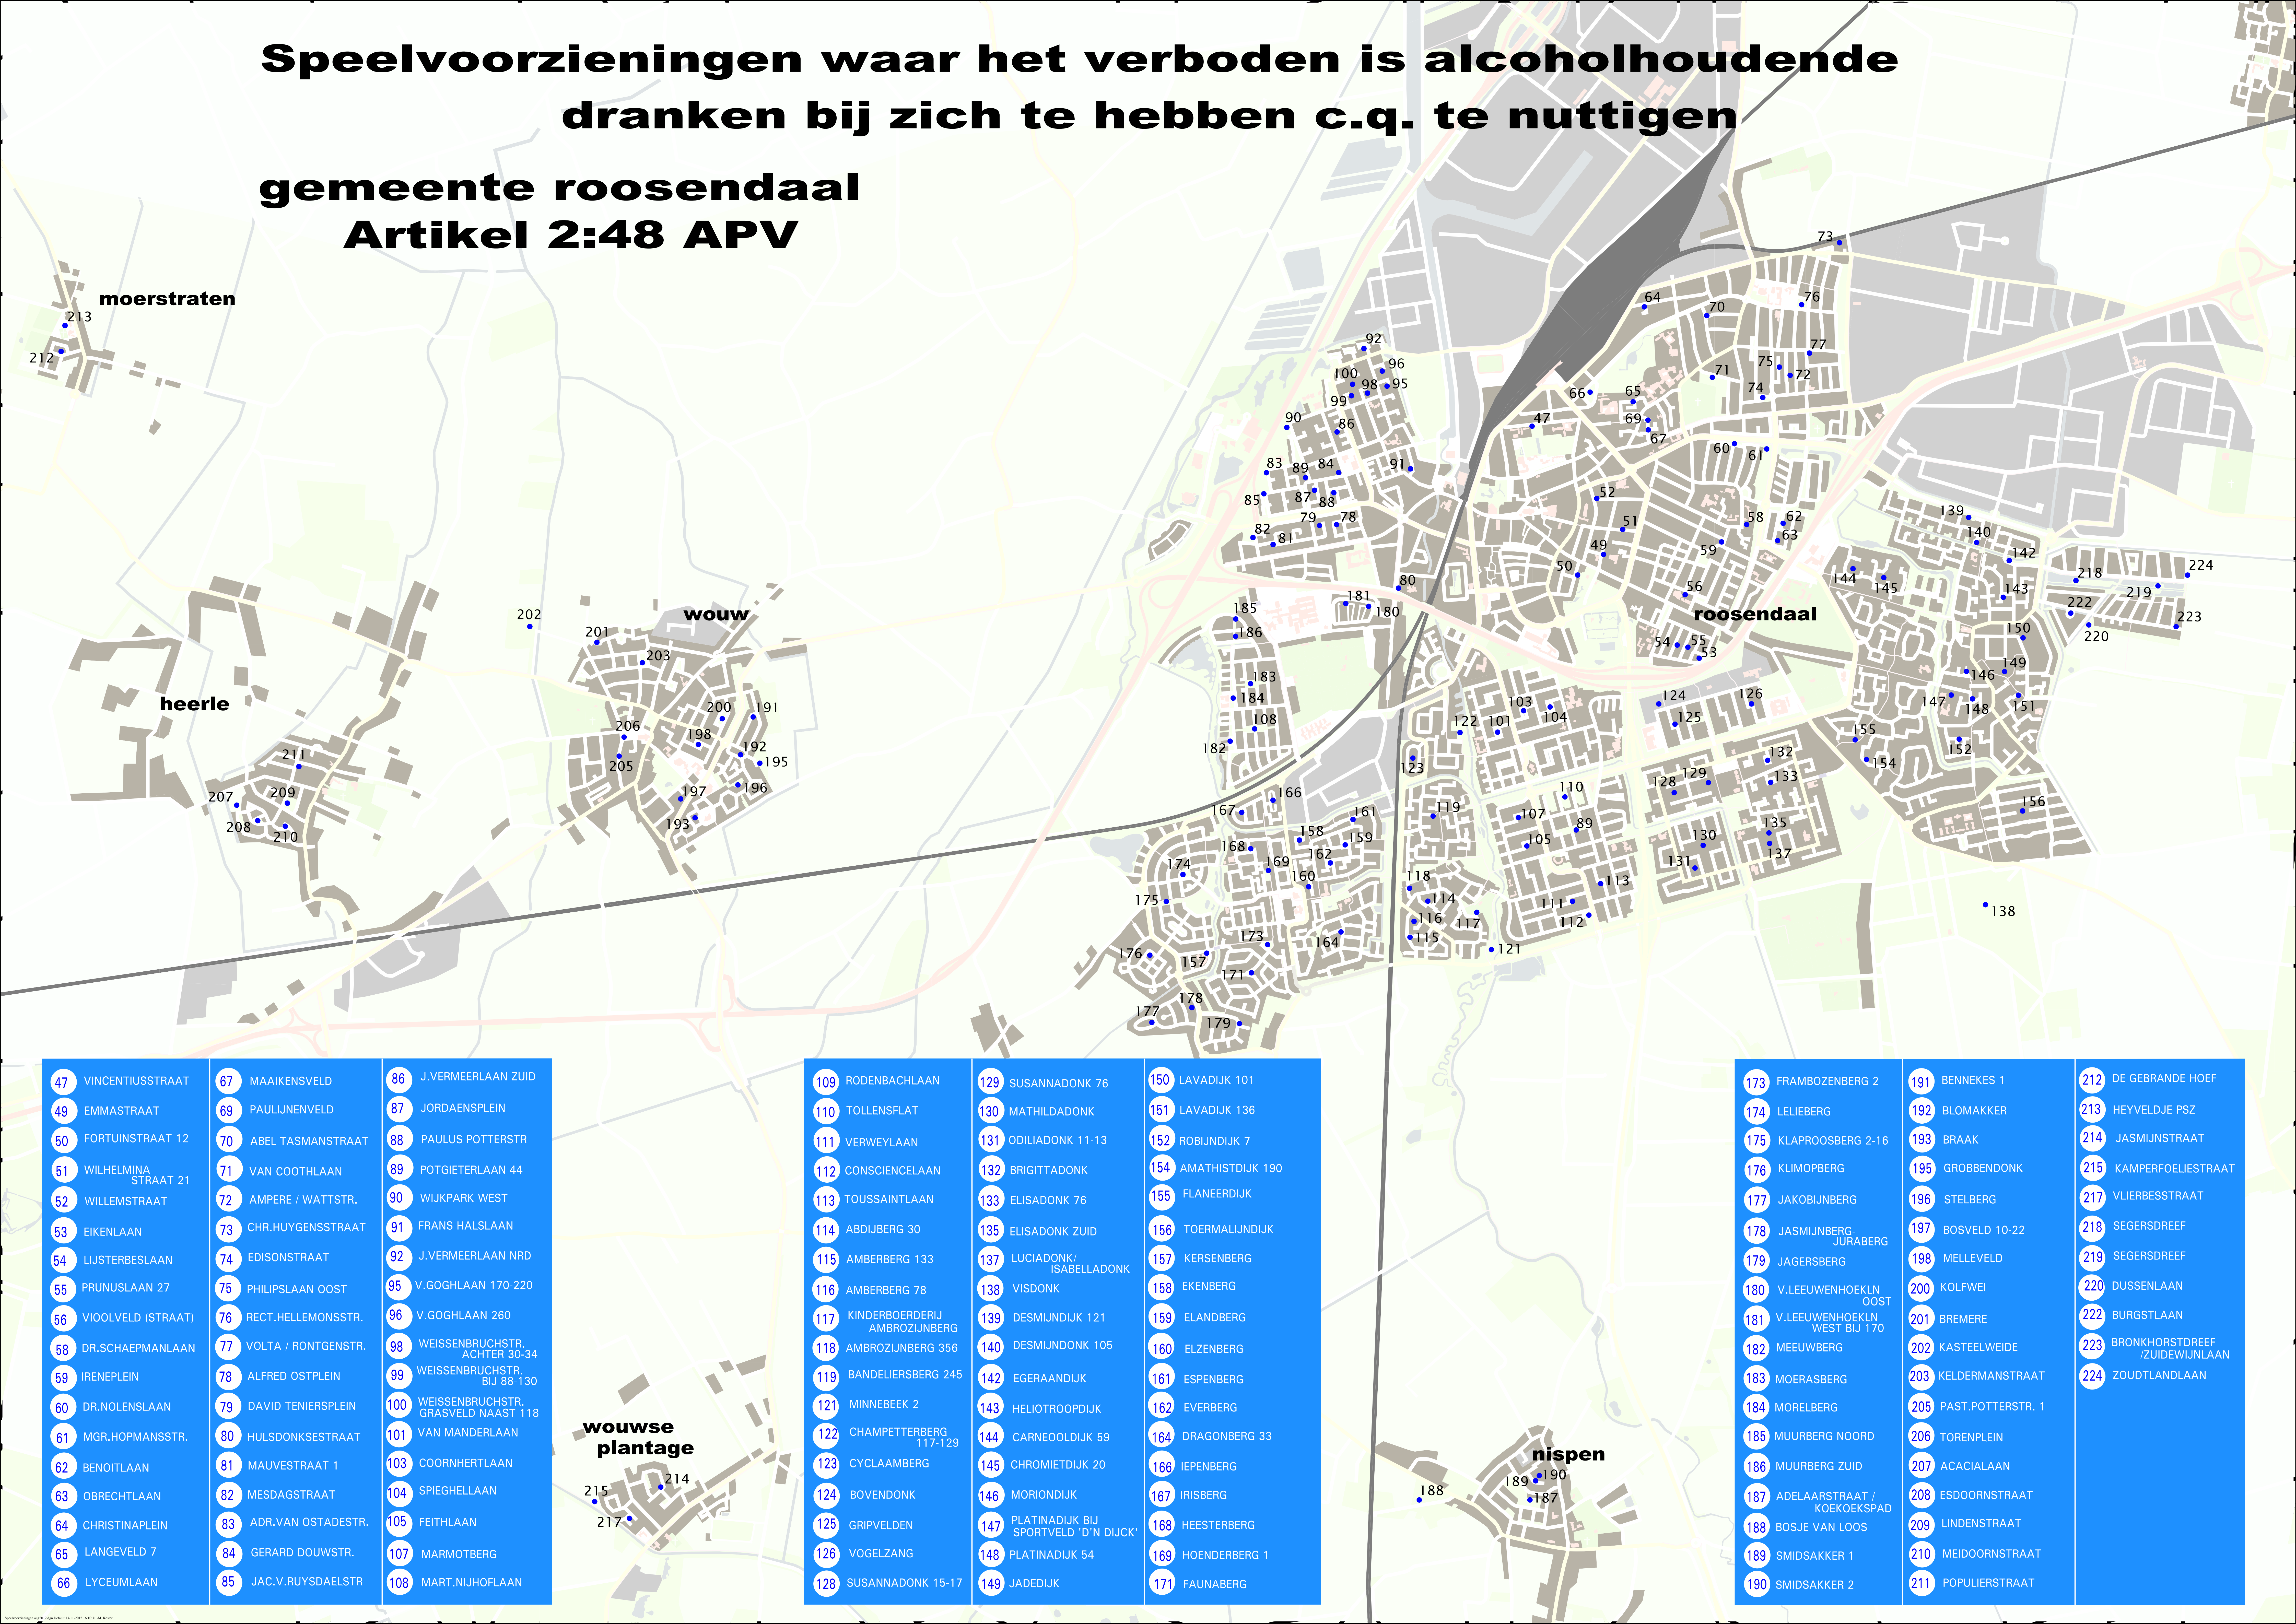

Speelvoorzieningen waar het verboden is alcoholhoudende dranken bij zich te hebben c.q. te nuttigen

gemeente roosendaal Artikel 2:48 APV

47	VINCENTIUSSTRAAT	67	MAAIKENSVELD	86	J.VERMEERLAAN ZUID
49	EMMASTRAAT	69	PAULIJENVELD	87	JORDAENSPLEIN
50	FORTUINSTRAAT 12	70	ABEL TASMANSTRAAT	88	PAULUS POTTERSTR
51	WILHELMINA STRAAT 21	71	VAN COOTHLAAN	89	POTGIETERLAAN 44
52	WILLEMSTRAAT	72	AMPERE / WATTSTR.	90	WIJKPARK WEST
53	EIKENLAAN	73	CHR.HUYGENSSTRAAT	91	FRANS HALSLAAN
54	LIJSTERBESLAAN	74	EDISONSTRAAT	92	J.VERMEERLAAN NRD
55	PRUNUSLAAN 27	75	PHILIPSLAAN OOST	95	V.GOGHLAAN 170-220
56	VIOOLVELD (STRAAT)	76	RECT.HELLEMONSSTR.	96	V.GOGHLAAN 260
58	DR.SCHAEPMANLAAN	77	VOLTA / RONTGENSTR.	98	WEISSENBRUCHSTR. ACHTER 30-34
59	IRENEPLEIN	78	ALFRED OSTPLEIN	99	WEISSENBRUCHSTR. BIJ 88-130
60	DR.NOLENSLAAN	79	DAVID TENIERSPLEIN	100	WEISSENBRUCHSTR. GRASVELD NAAST 118
61	MGR.HOPMANSSTR.	80	HULSDONKSESTRAAT	101	VAN MANDERLAAN
62	BENOITLAAN	81	MAUVSTRAAT 1	103	COORNHERTLAAN
63	OBRECHTLAAN	82	MESDAGSTRAAT	104	SPIEGHELLAAN
64	CHRISTINAPLEIN	83	ADR.VAN OSTADESTR.	105	FEITHLAAN
65	LANGEVELD 7	84	GERARD DOUWSTR.	107	MARMOTBERG
66	LYCEUMLAAN	85	JAC.V.RUYSDAELSTR	108	MART.NIJHOFLAAN