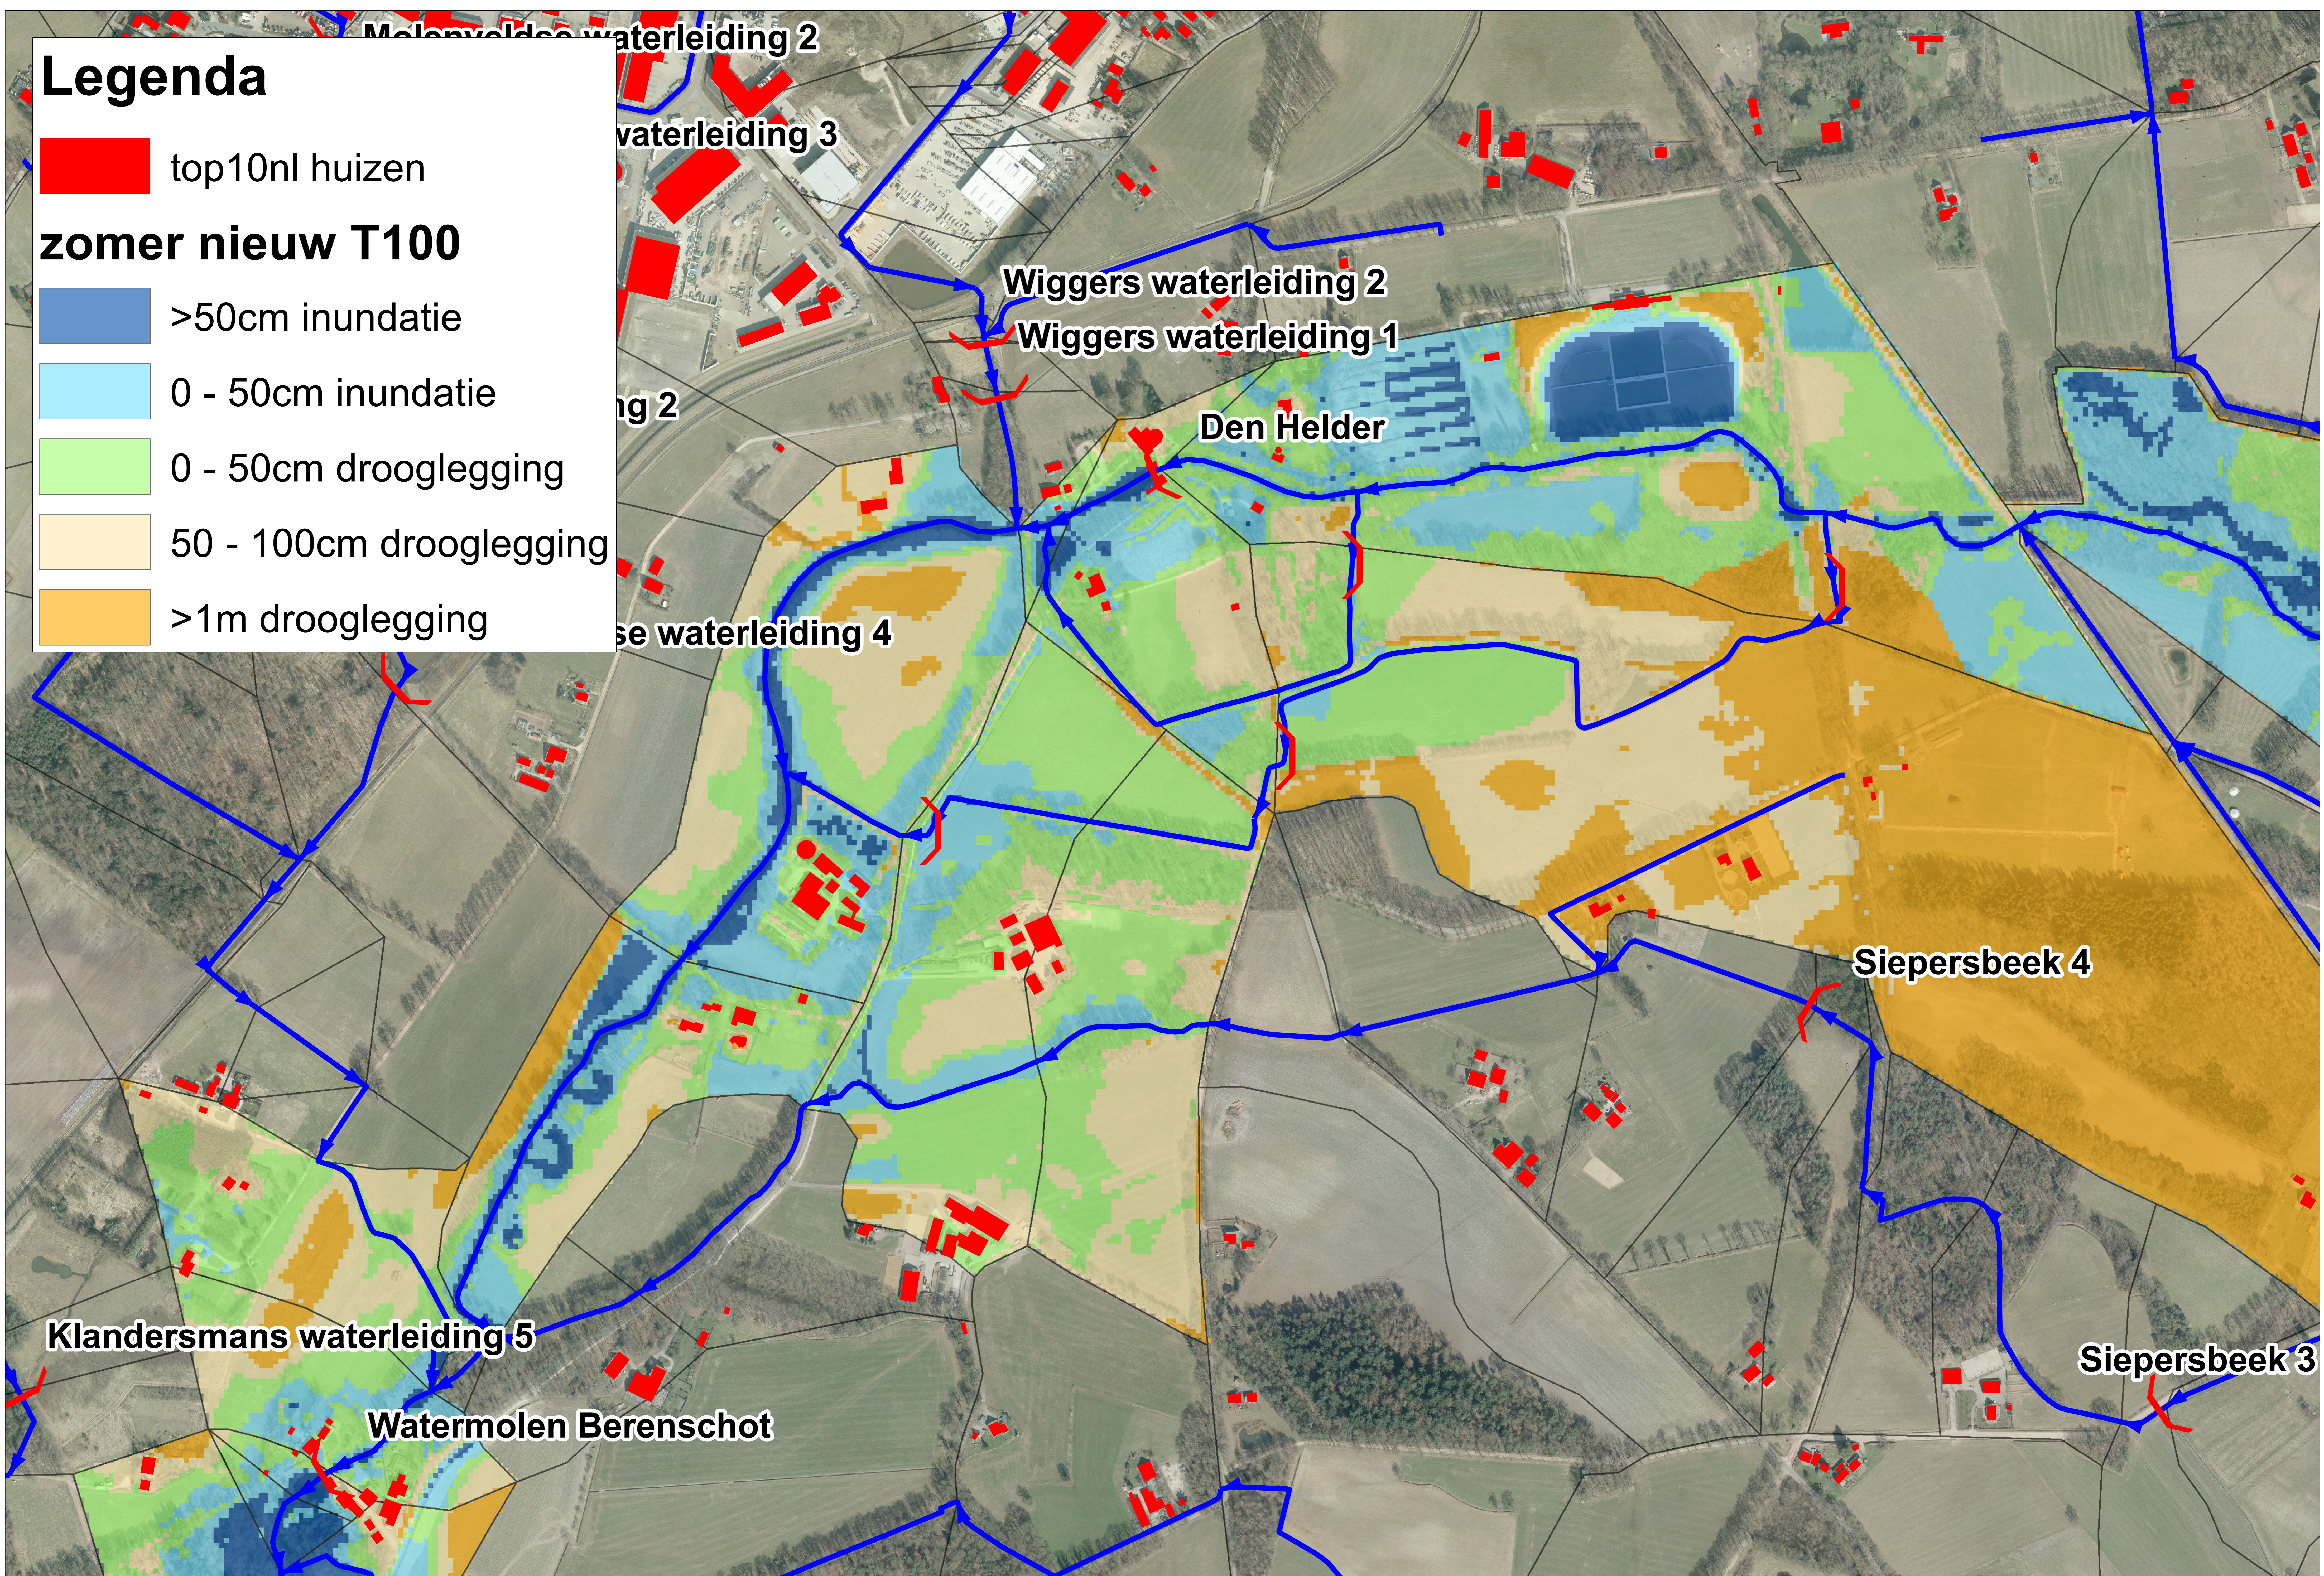

Legenda

 top10nl huizen

zomer nieuw T100

 >50cm inundatie

 0 - 50cm inundatie

 0 - 50cm drooglegging

 50 - 100cm drooglegging

 >1m drooglegging

1:2,000

0 100 200 400 600 800 1,000 Meters