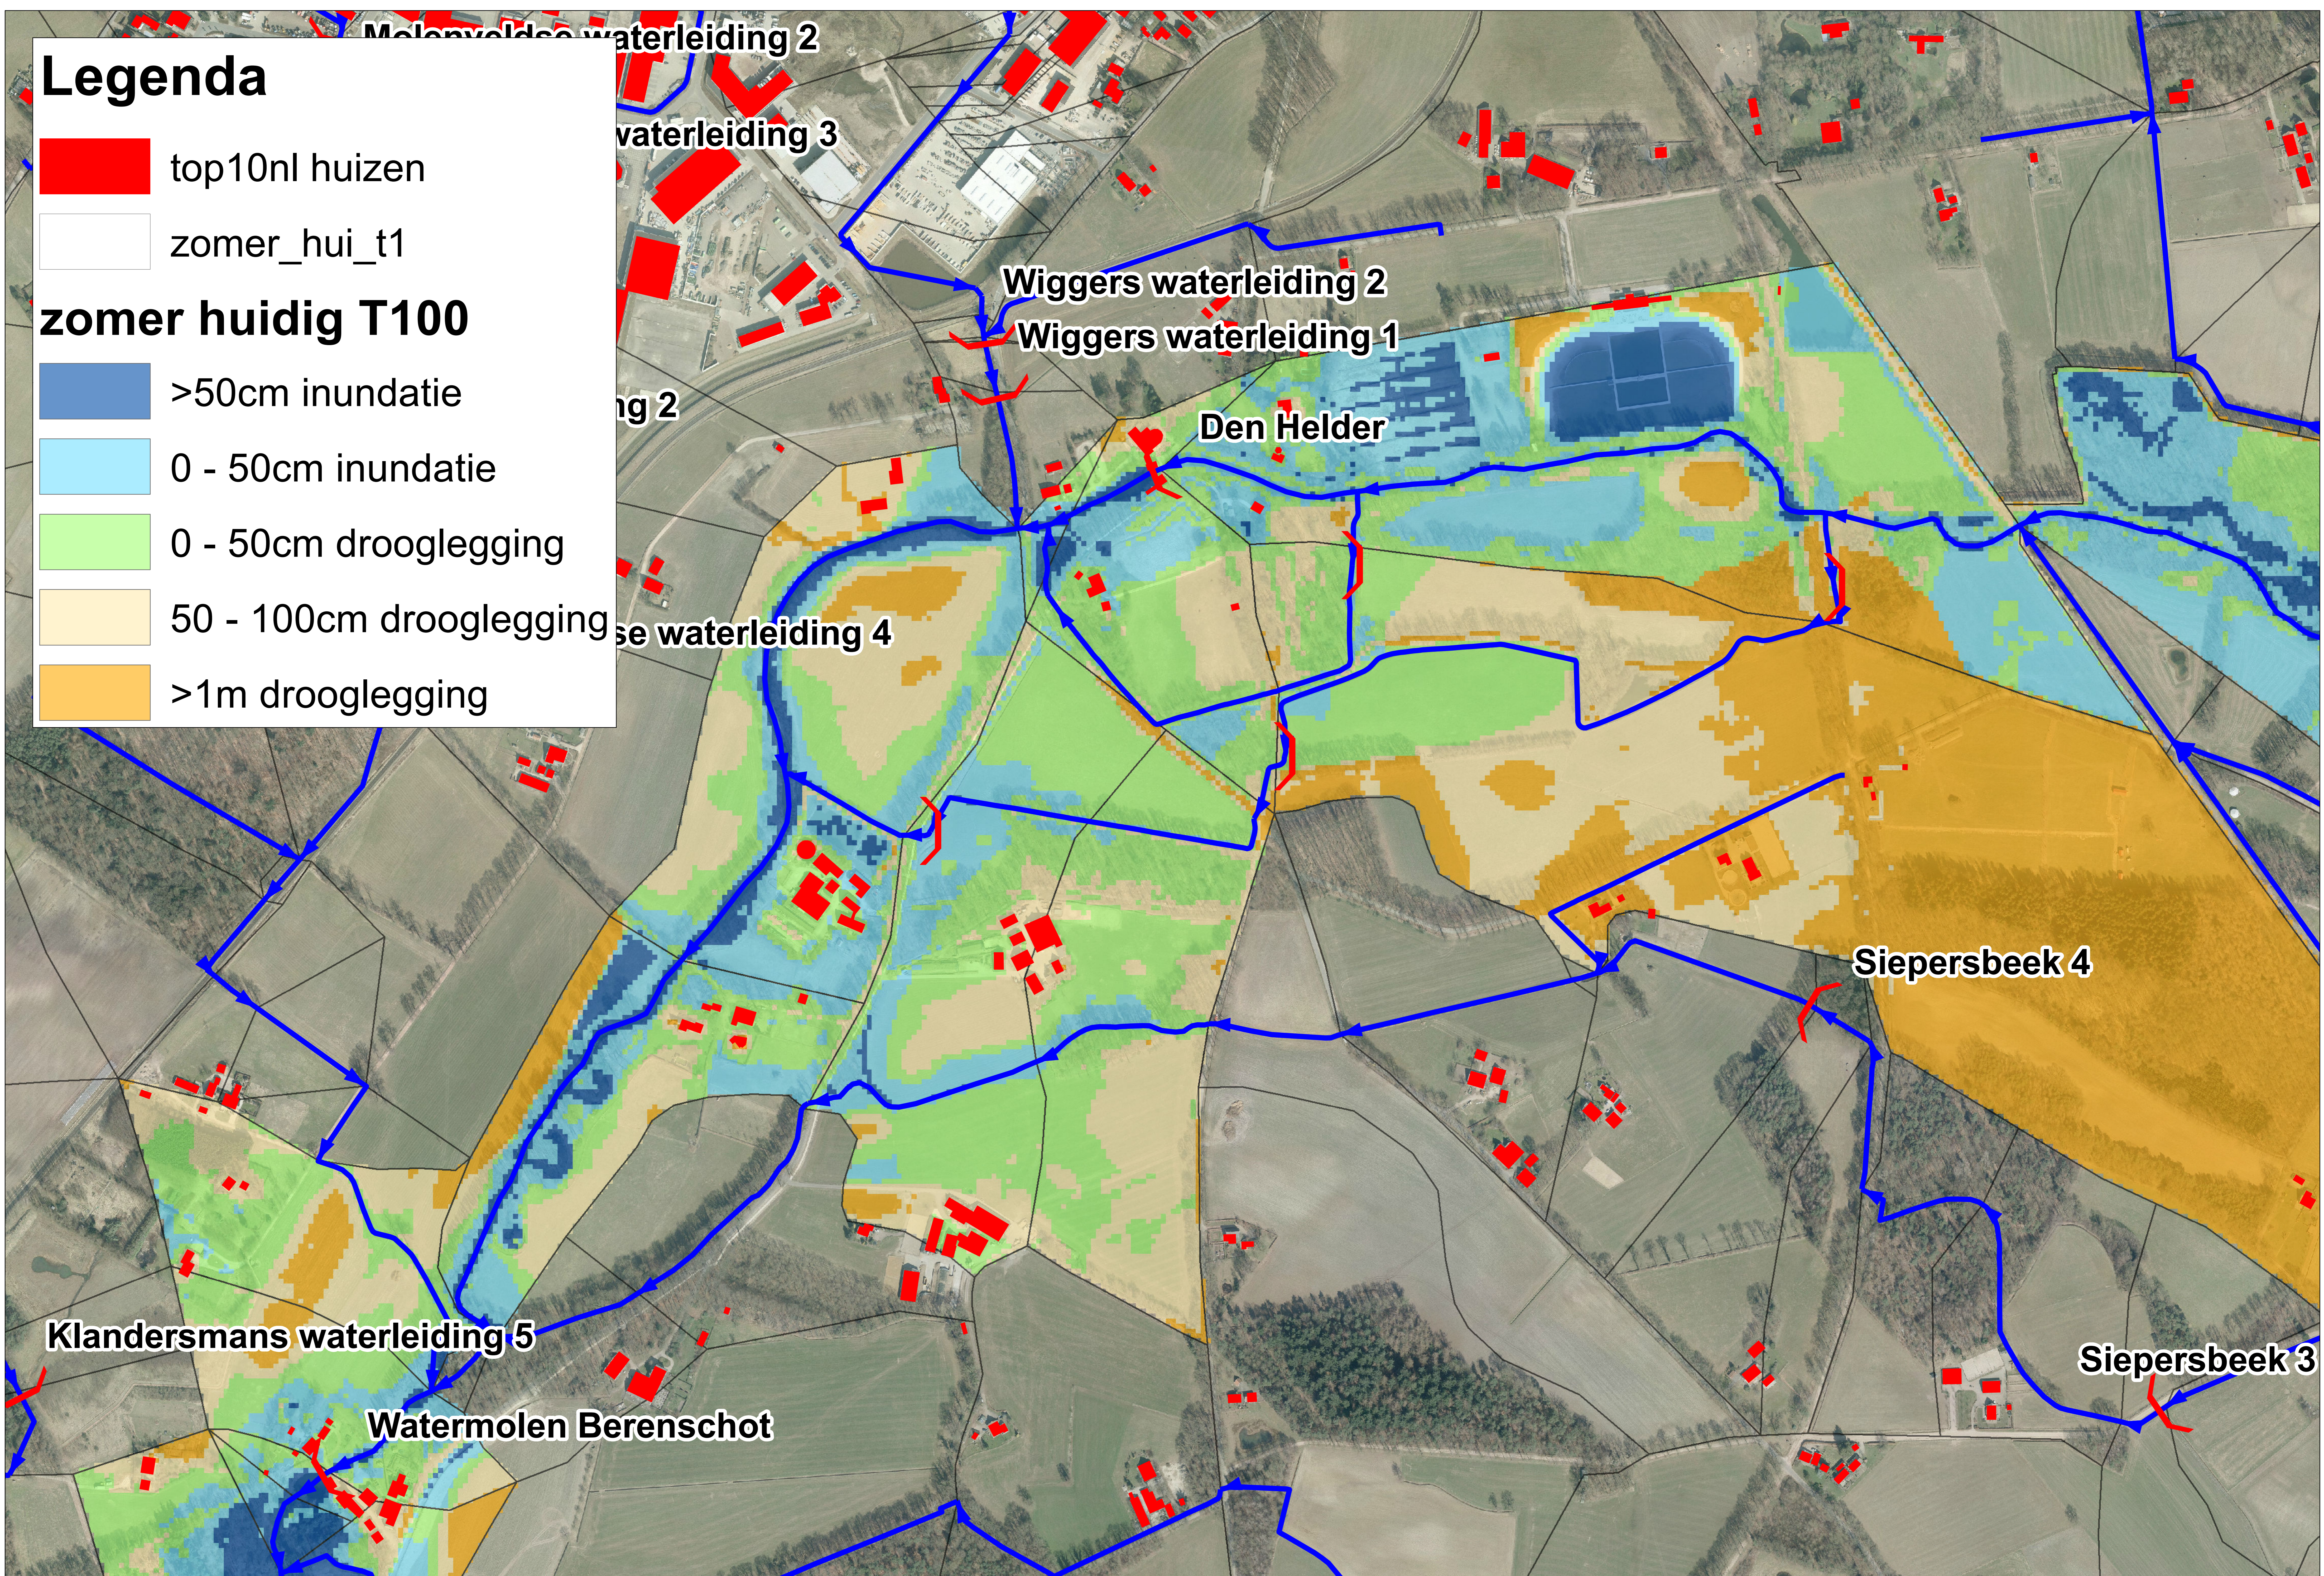

Legenda

 top10nl huizen

 zomer_hui_t1

zomer huidig T100

 >50cm inundatie

 0 - 50cm inundatie

 0 - 50cm drooglegging

 50 - 100cm drooglegging

 >1m drooglegging

1:2,000

0 100 200 400 600 800 1,000 Meters