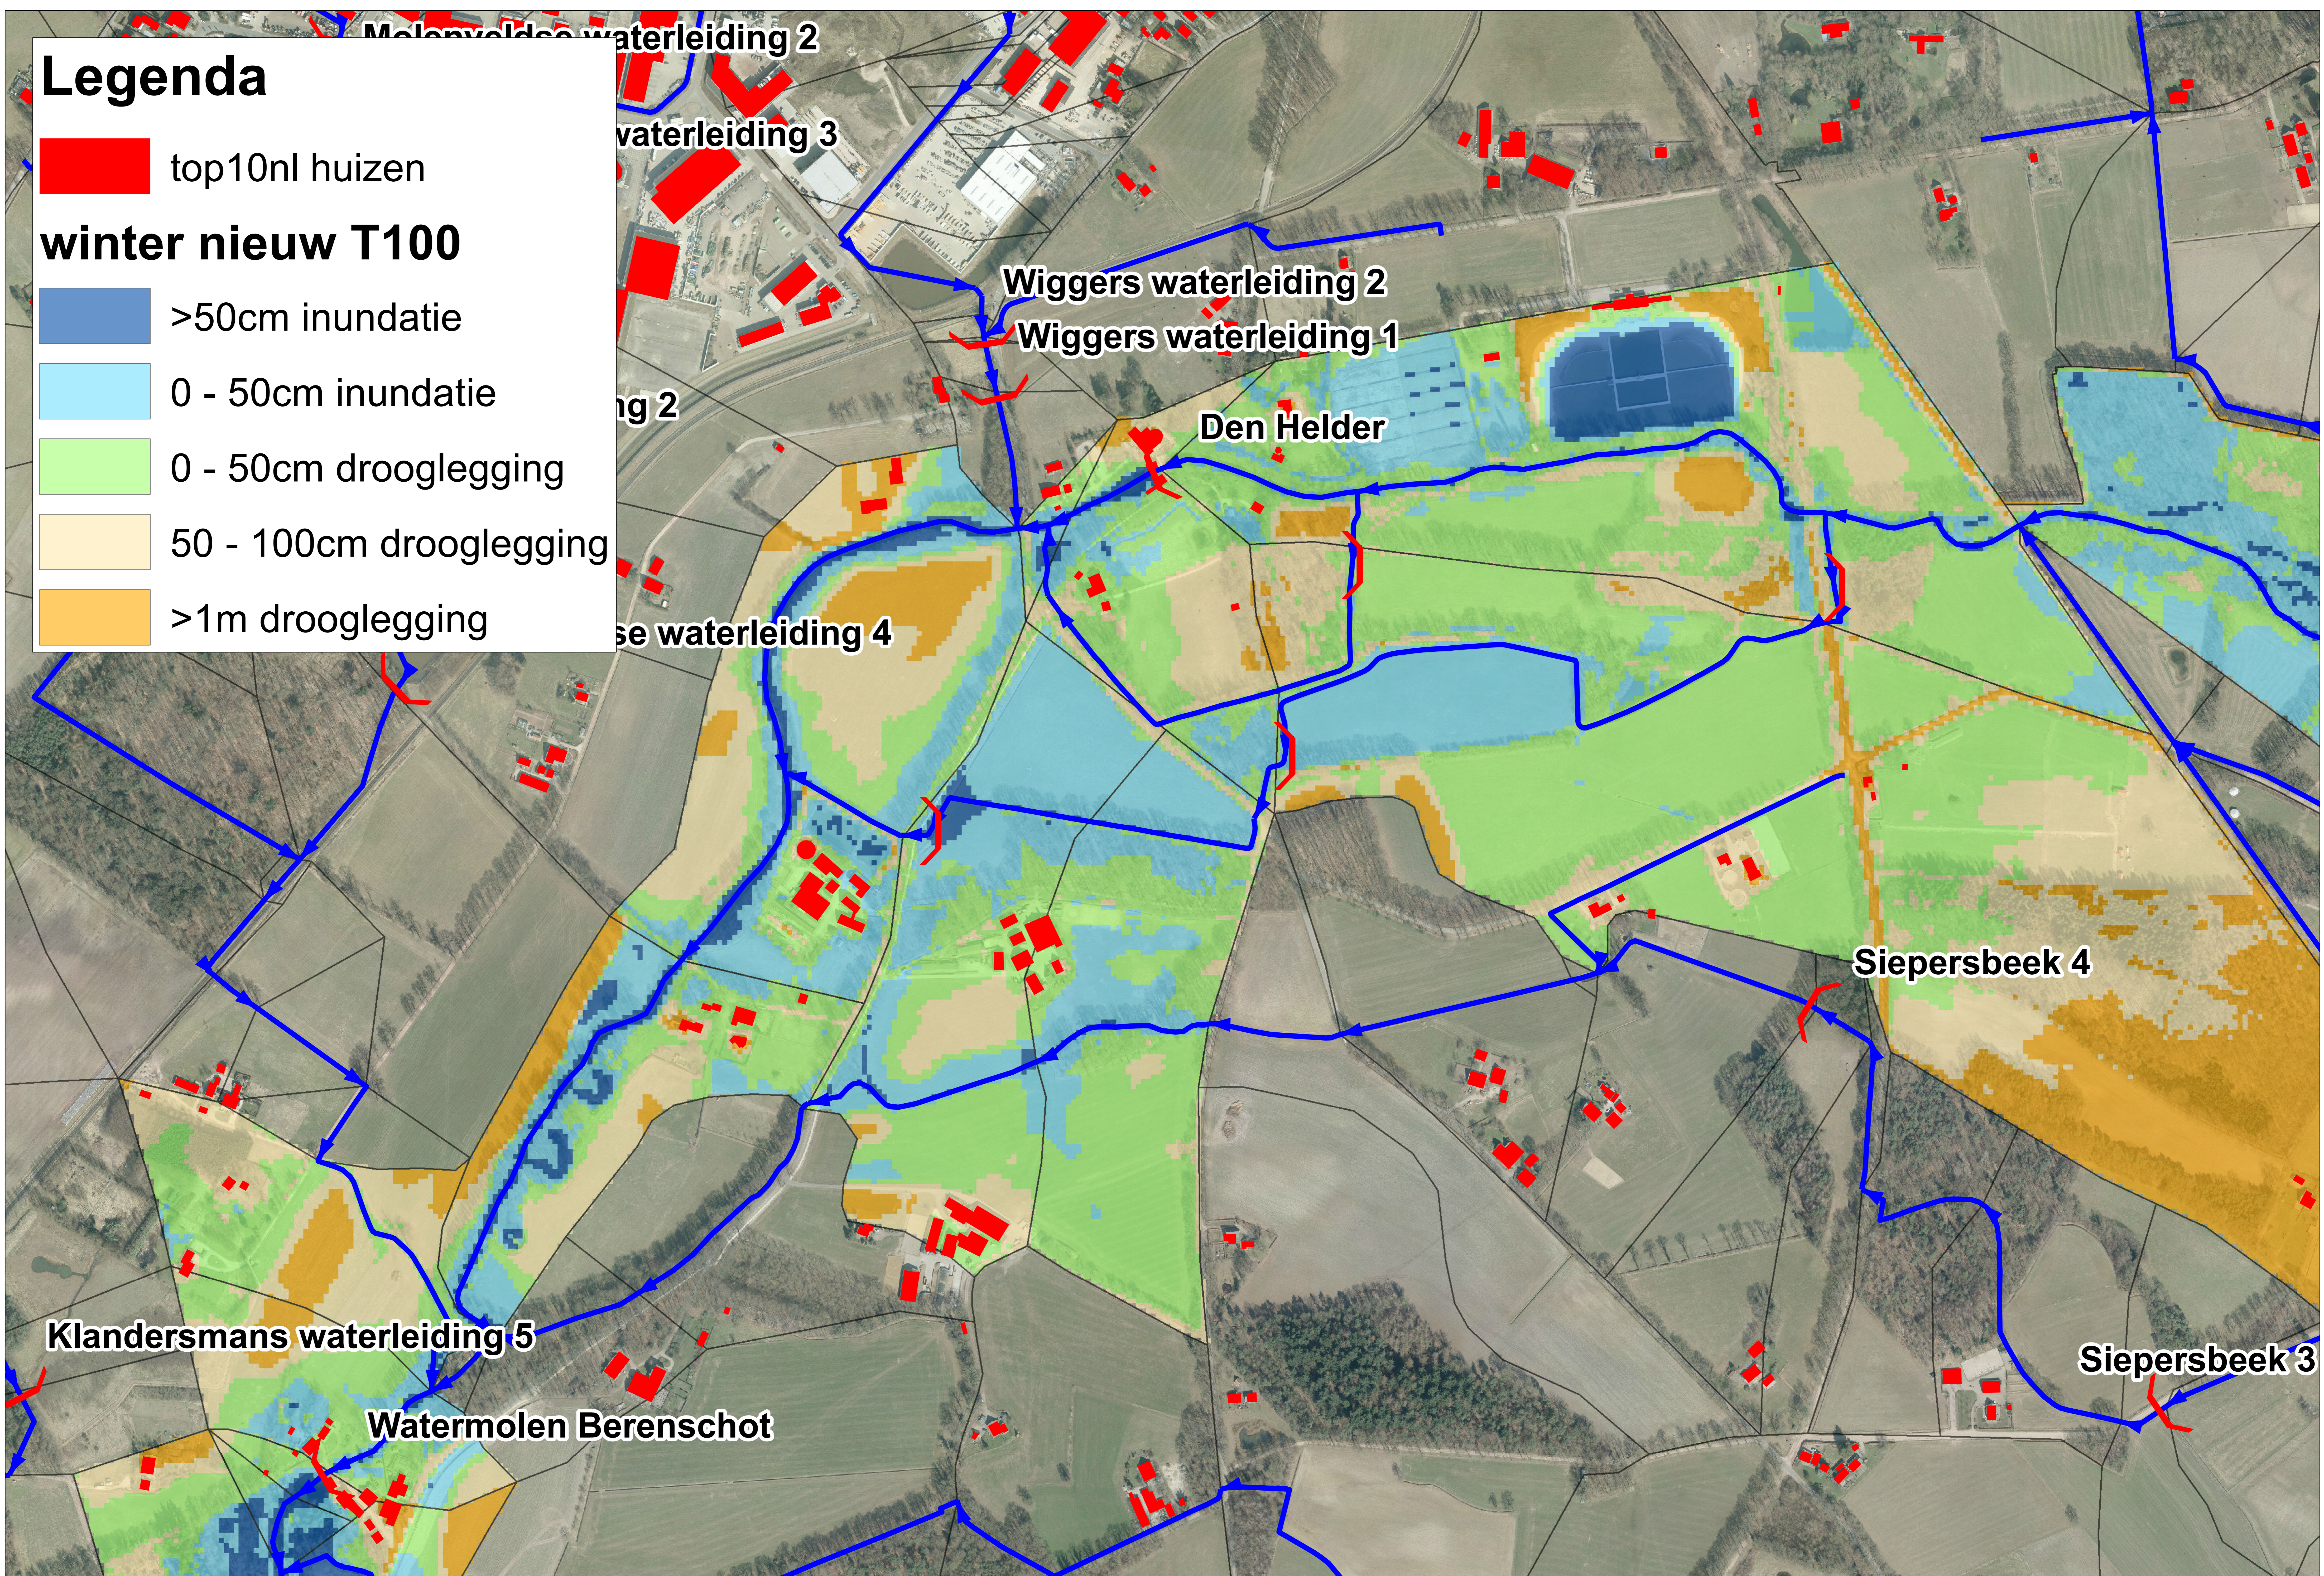

## winter nieuw T100

 >50cm inundatie

 0 - 50cm inundatie

 0 - 50cm drooglegging

 50 - 100cm drooglegging

 >1m drooglegging

1:2,000