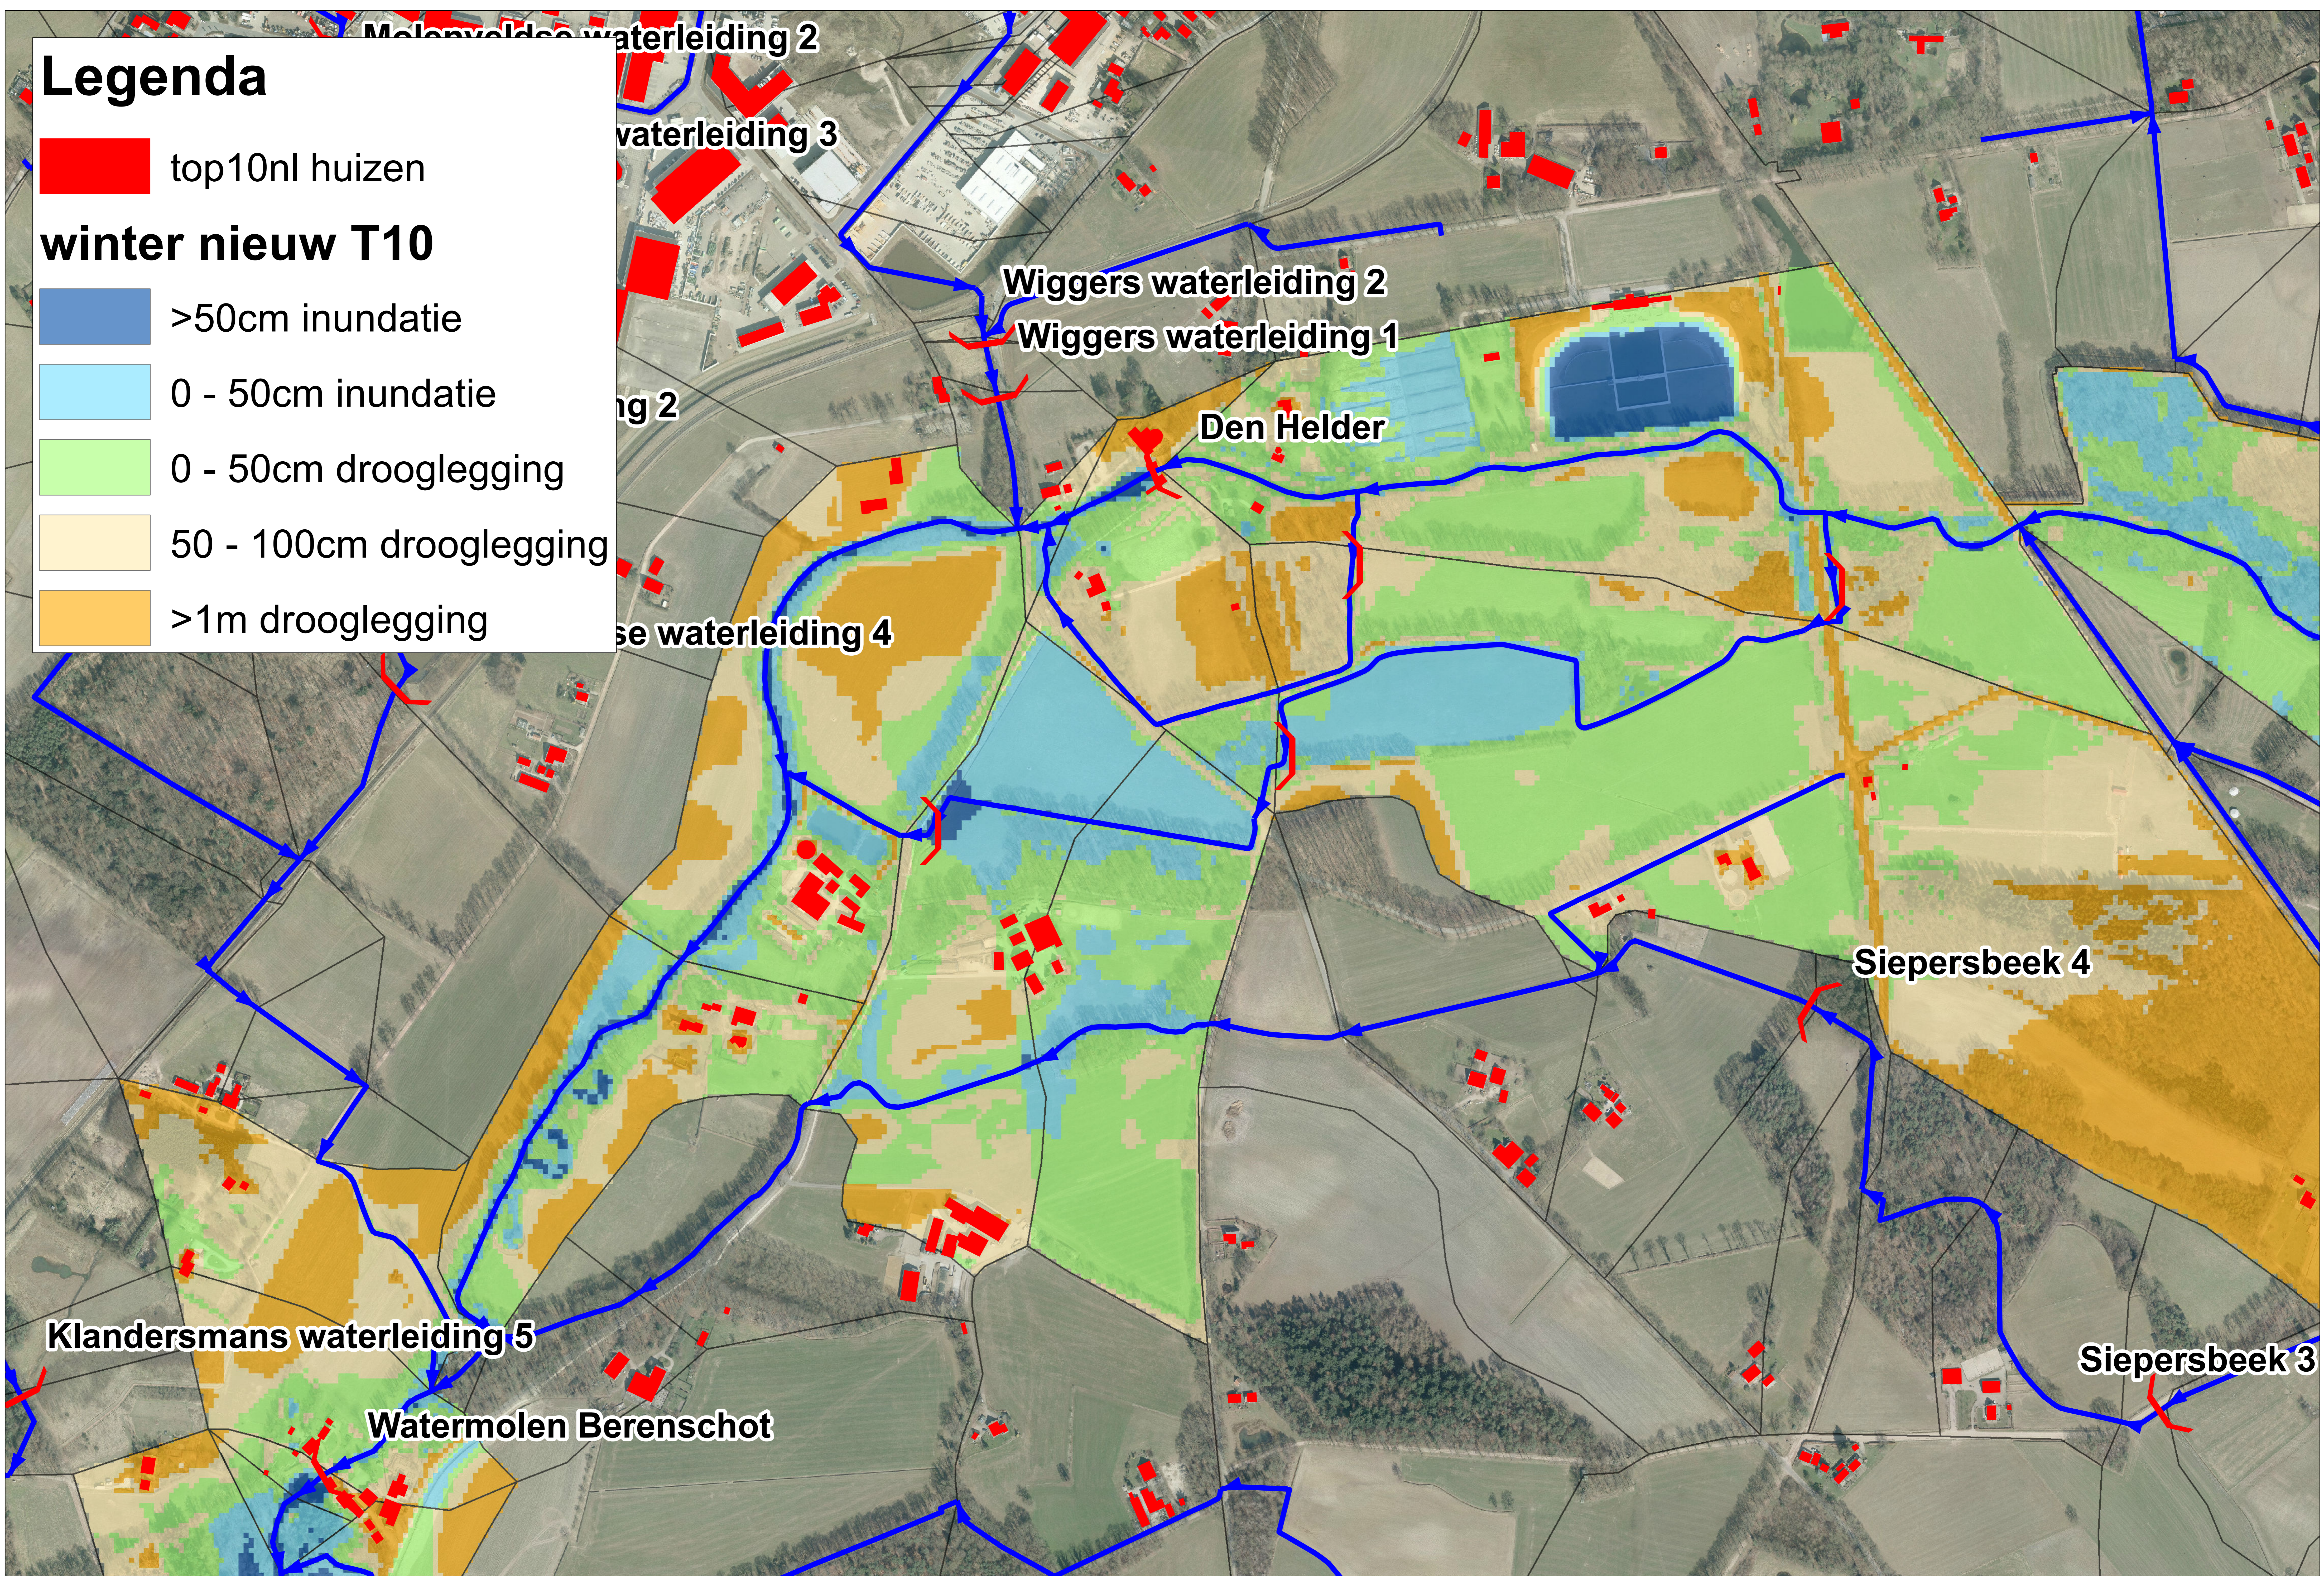

Legenda

 top10nl huizen

winter nieuw T10

 >50cm inundatie

 0 - 50cm inundatie

 0 - 50cm drooglegging

 50 - 100cm drooglegging

 >1m drooglegging

1:2,000

0 100 200 400 600 800 1,000 Meters