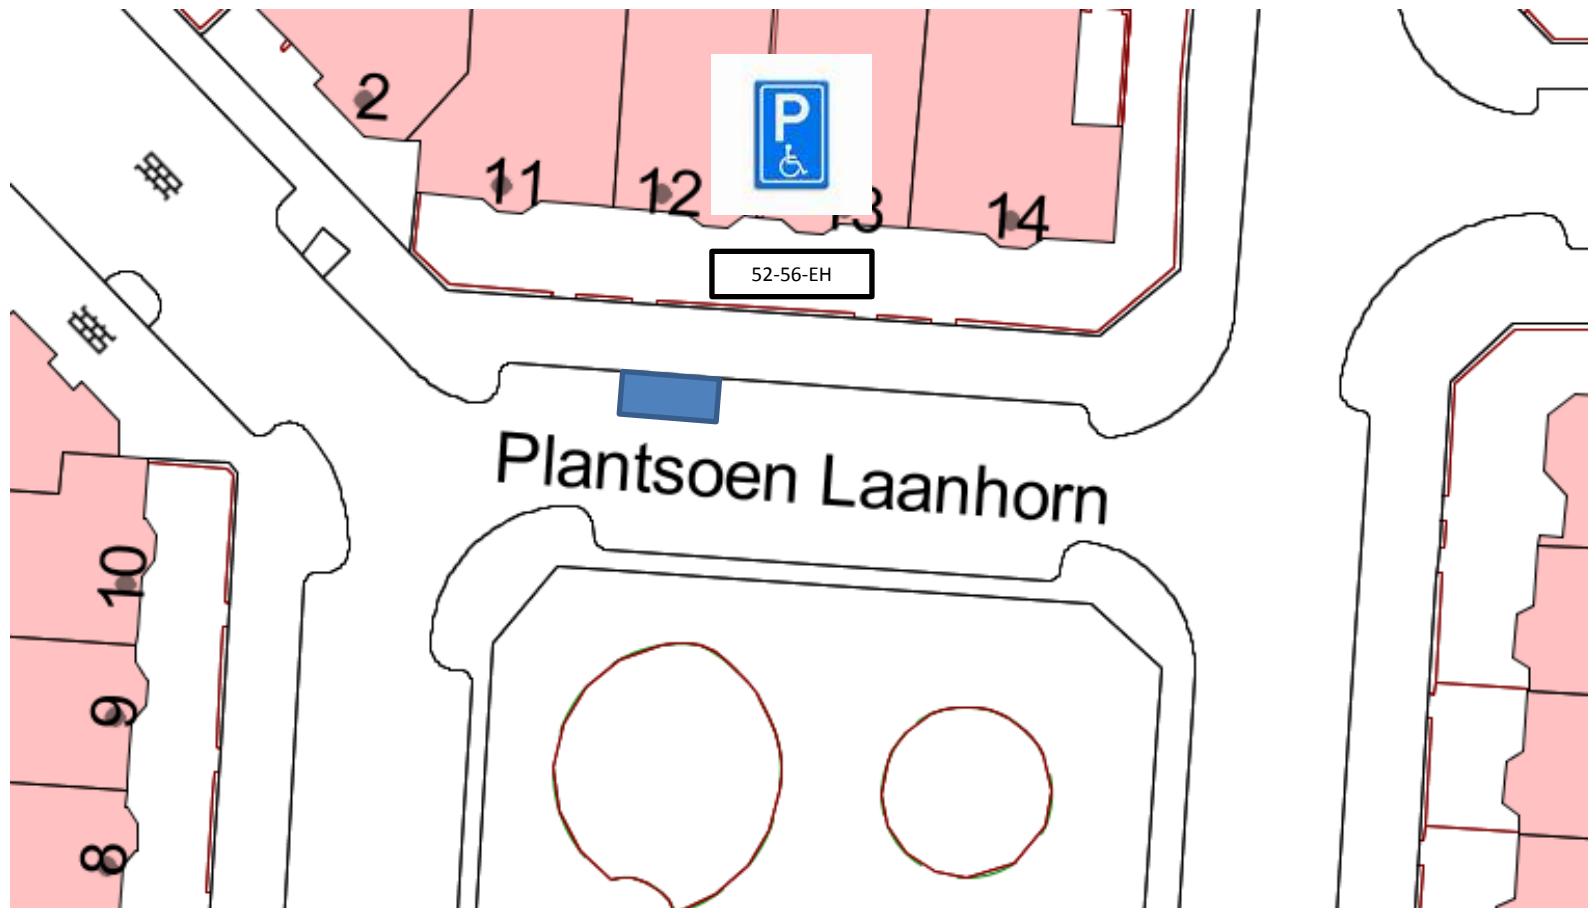

Locatie/  
Maatregel

Plantsoen Laanhorn. Gehandicaptenparkeerplaats op kenteken. Plaatsing bord E6 van bijlage 1 van het Reglement verkeersregels en verkeerstekens 1990 met onderbord met vermelding van het kenteken 52-56-EH bij de op de tekening in blauwe kleur aangegeven parkeerplaats. Behoort bij besluit van Burgemeester en wethouders van Amstelveen van 9 februari 2016.