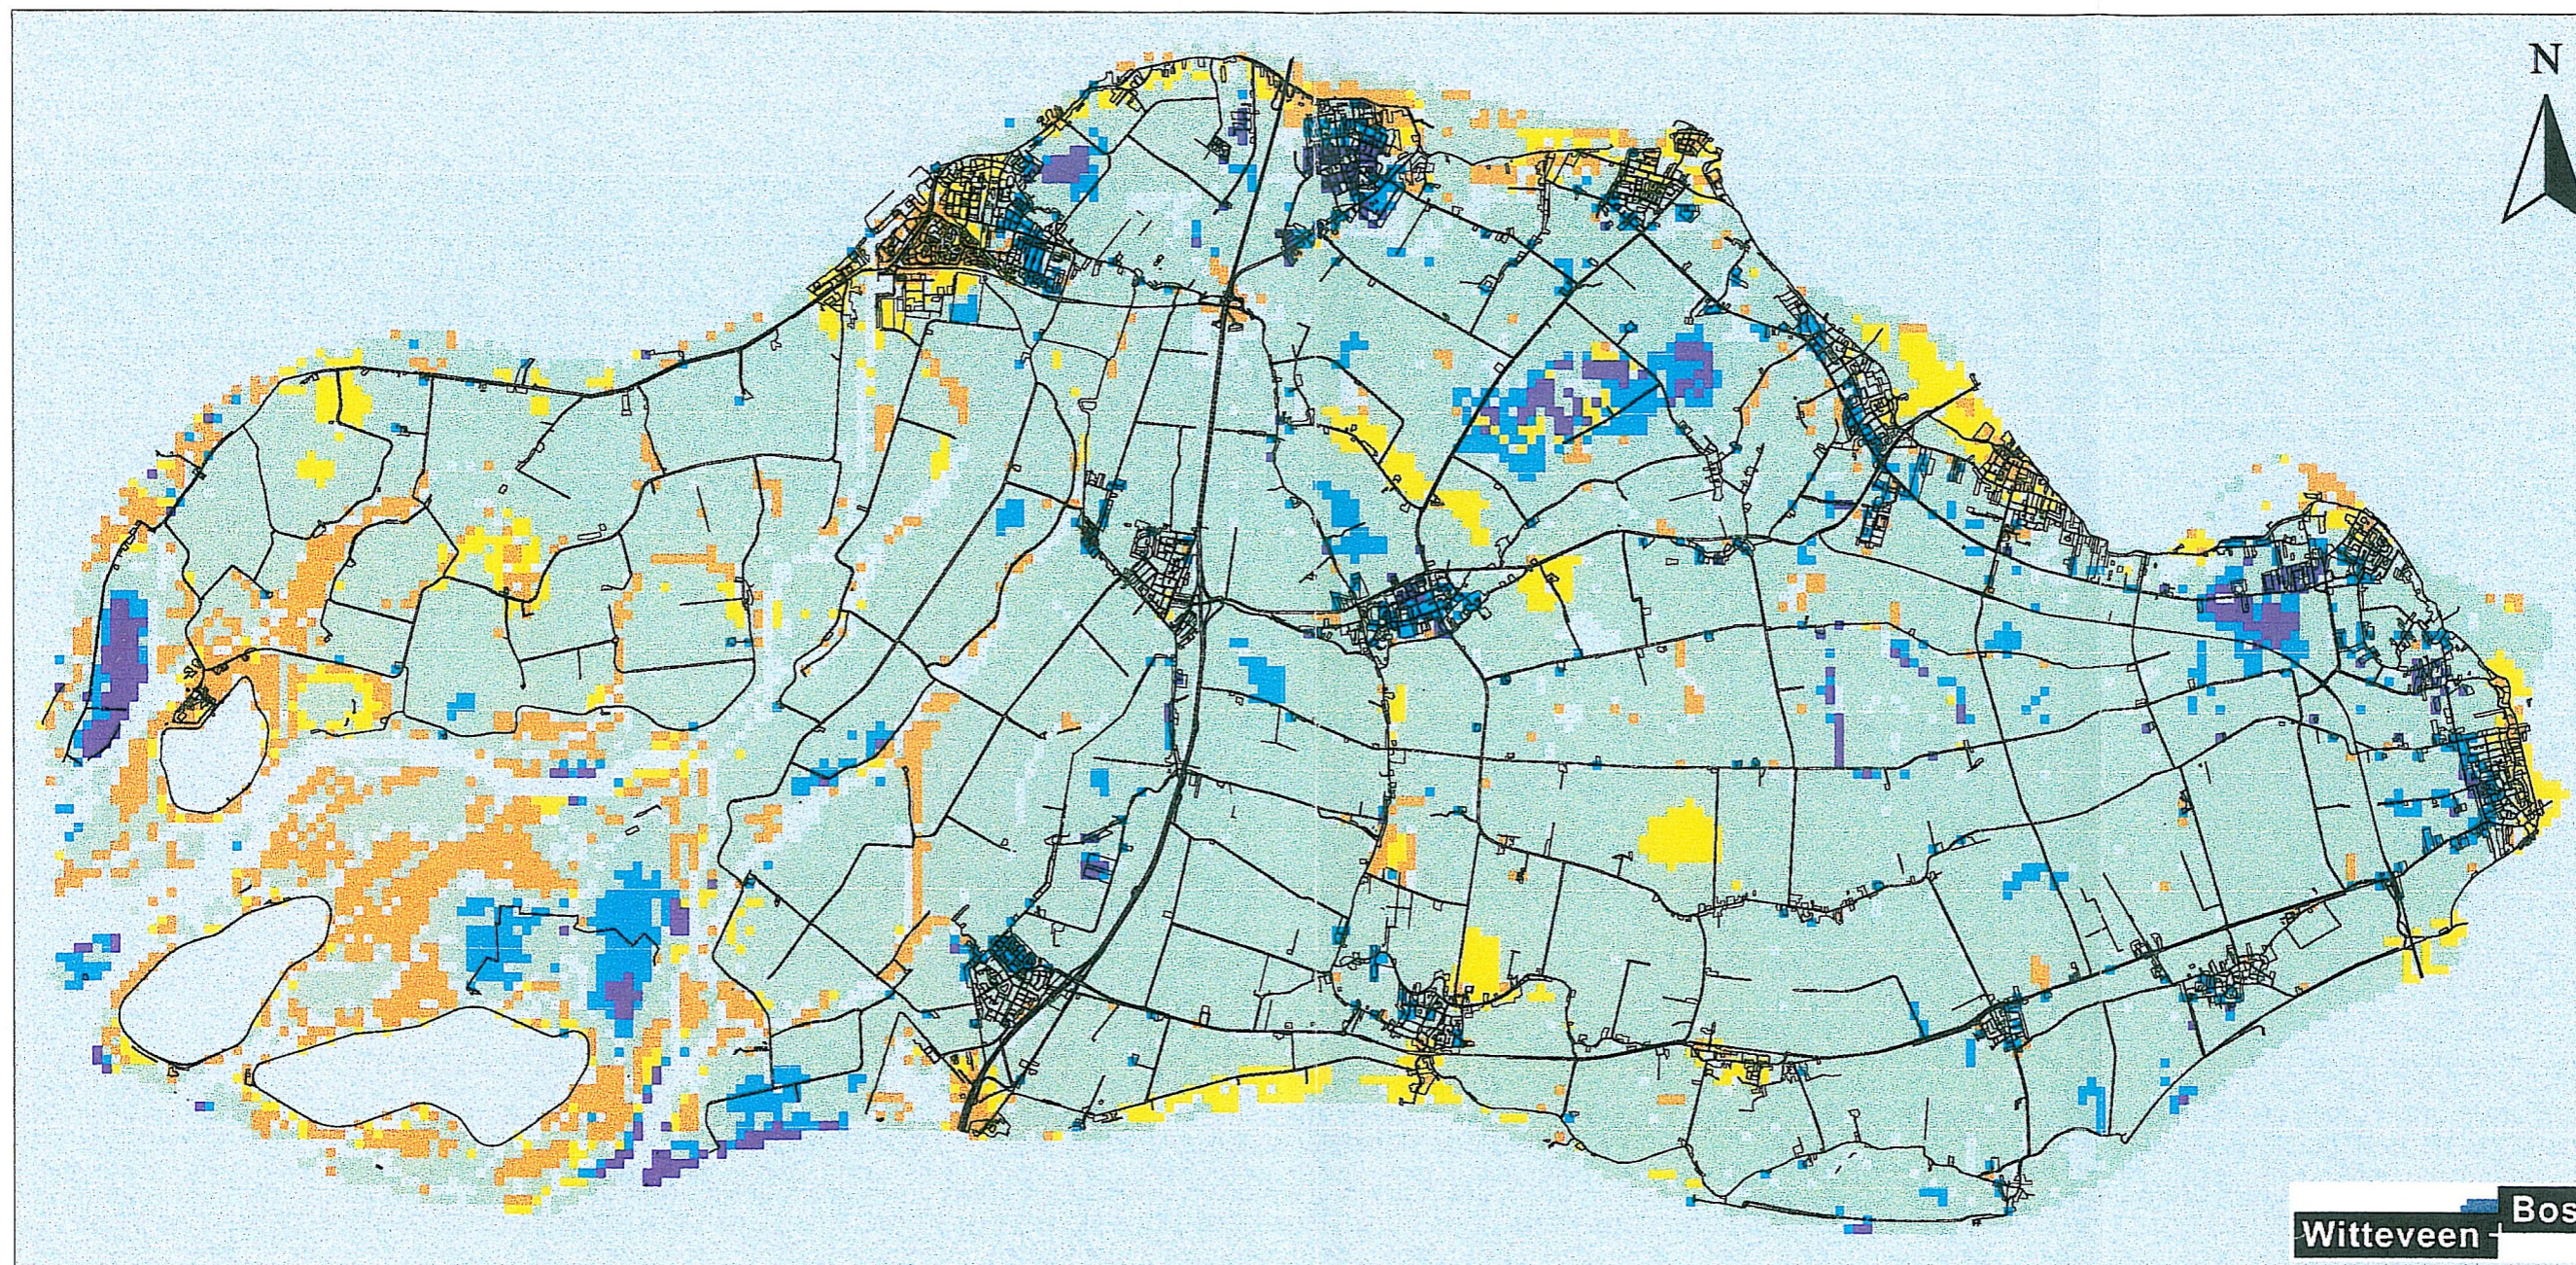

Knelpunten GHG-toekomstige situatie Hoogheemraadschap Alm en Biesbosch

Legenda Knelpuntenkaart

-  te droog
-  iets te droog
-  gewenst
-  iets te nat
-  te nat

0 1 2 3 4 Kilometers