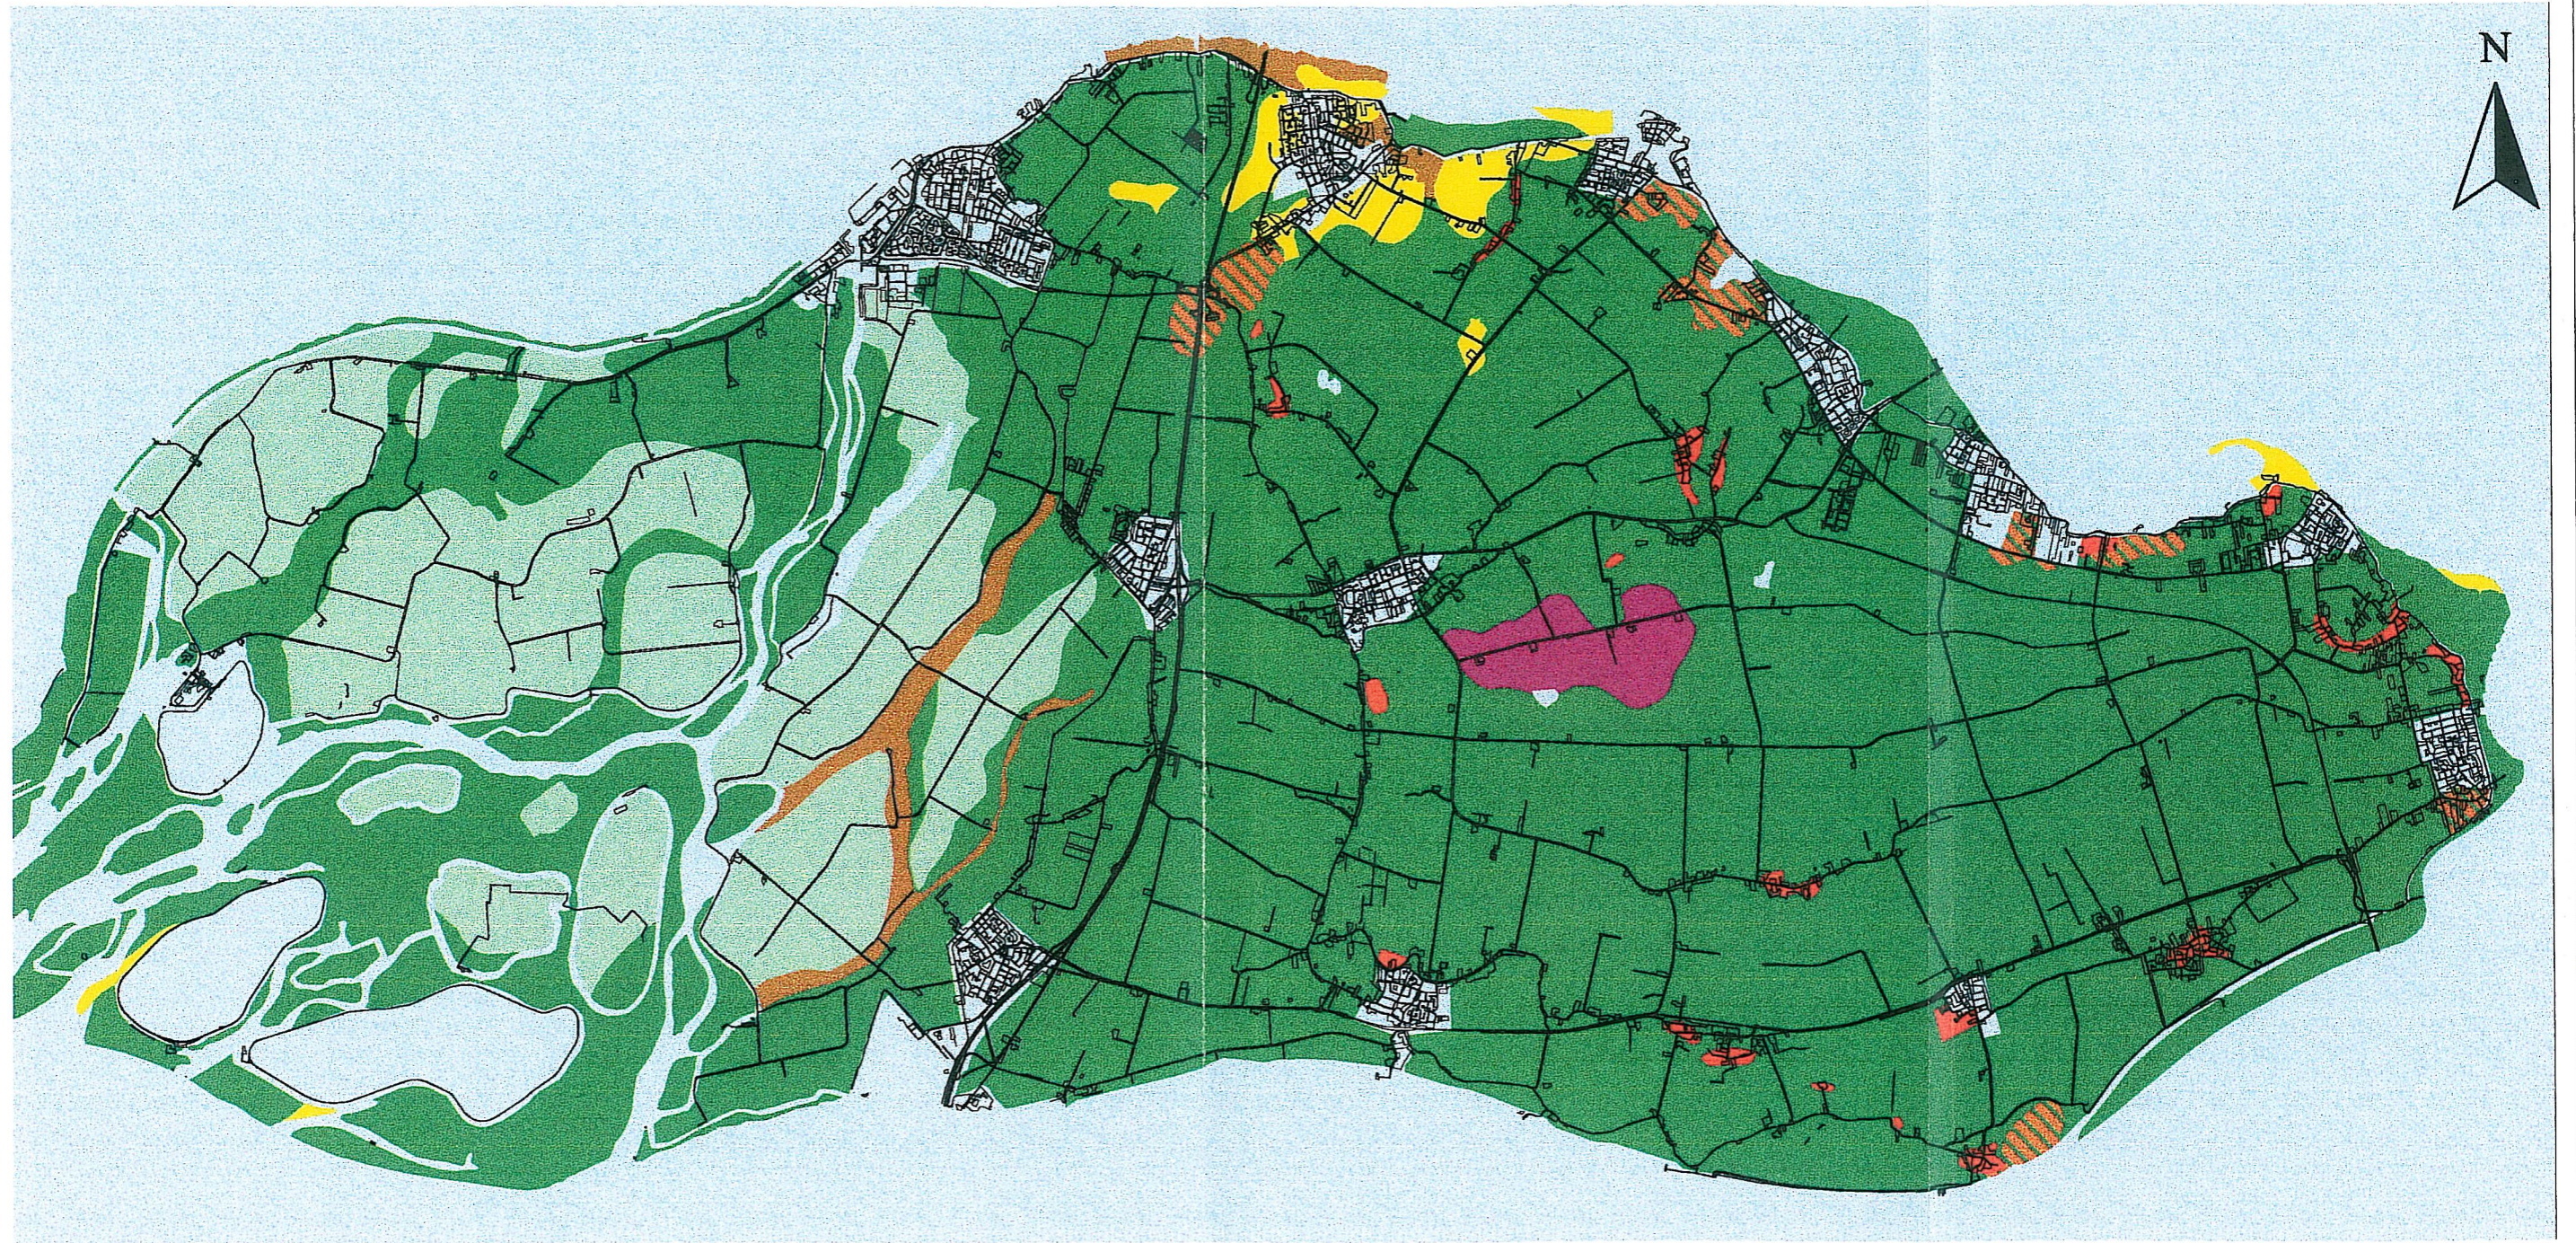

Bodemkaart Hoogheemraadschap Alm en Biesbosch

Legenda

-  zandgronden
-  kleigronden profiel 2
-  overige kleigronden
-  kreekbeddingen
-  overslaggronden
-  veengronden
-  oude bewoningsplaatsen
-  overige gronden/water

0 1 2 3 4 Kilometers