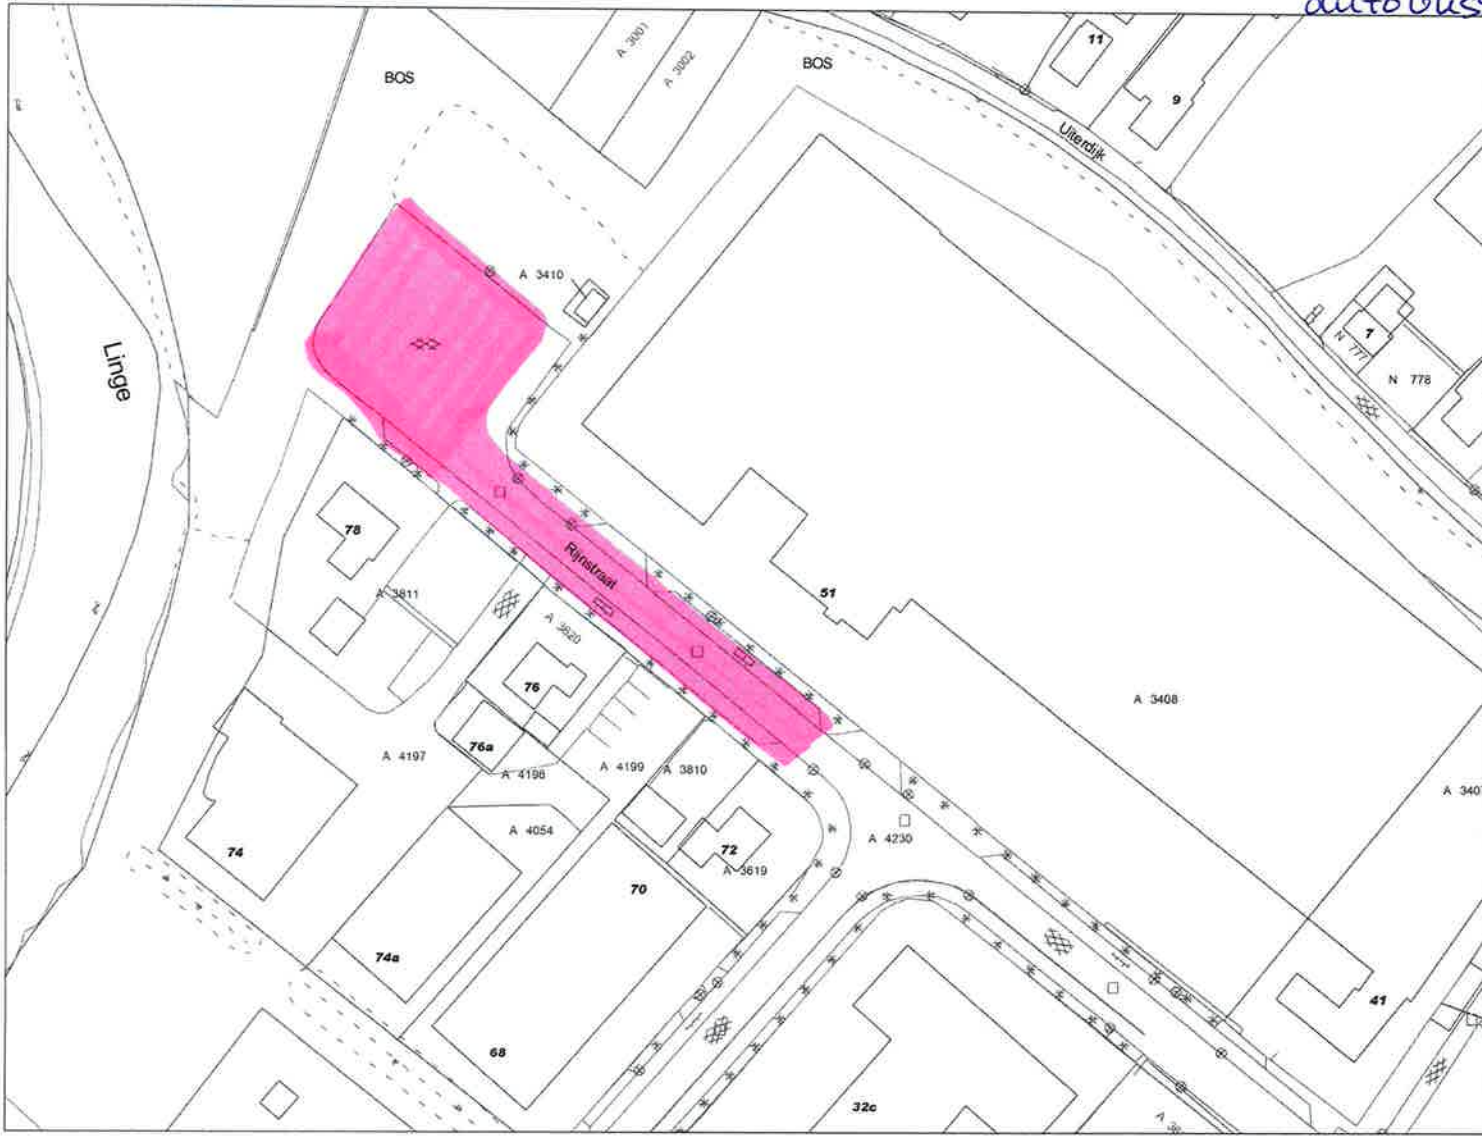

gebied A

gebied B

gebied C

Behoort bij besluit van de gemeenteraad

van Geldermalsen, d.d. 20-12-2016 nr. 03A

de griffier

gebied A

Behoort bij besluit van de gemeenteraad  
van Geldermalsen, d.d. 20-12-2016 nr. 08A  
te griffier 

de griffier

Informatiekaart Gemeente Geldermalsen

**Betaald parkeren vrachtauto's & autobussen**

Schaal = 1 : 1500