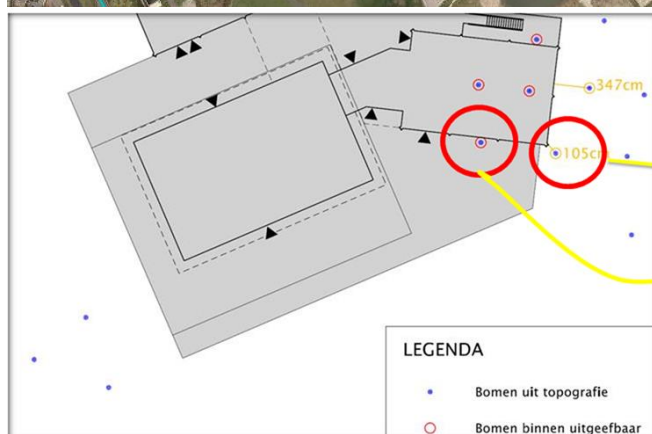

Bomenparagraaf

Soort	Stamdiameter	Leeftijd	Verplantbaar?
Zomereik	20-25 cm	15 jaar	Ja
Linde	20-25 cm	15 jaar	Nee

Locatie

Onderbouwing

De omgevingsvergunning voor de uitbreiding van Anafora in het Maximapark is sinds september 2016 onherroepelijk. Gemeente dient de grond bouwrijp op te leveren aan Anafora. Hiervoor dient de op het terrein aanwezige beplanting te worden verwijderd.

Geconstateerd is dat er, om de uitbreiding te realiseren, een aantal bomen dienen te worden verplaatst of gekapt. Twee van deze bomen zijn velvergunningsplichtig. Deze bomen zijn beoordeeld door boomexperts. Geconstateerd is dat één van de bomen bijna