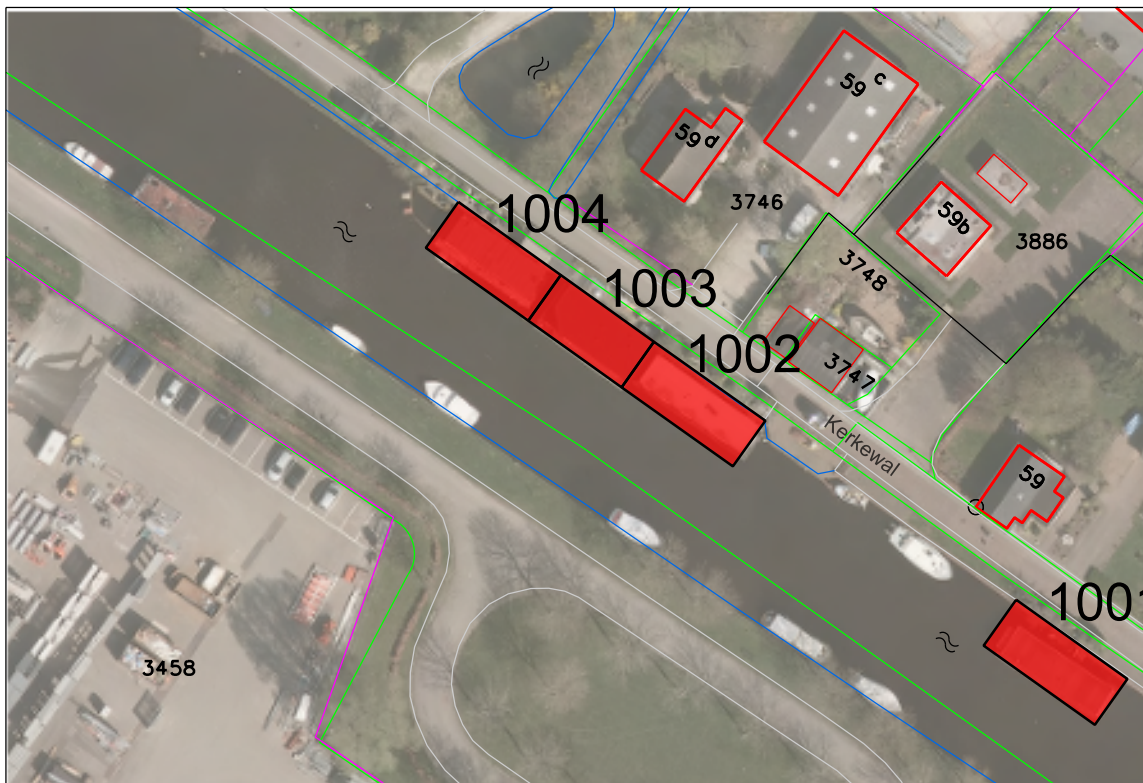

Wijnjewoude, Tjalling Harkeswei 106 bij

Gorredijk Kerkewal 1001-1004

Ligplaatsen  
Tjalling Harkeswei 106 bij  
Kerkewal 1001-1004

d.d. : 21-11-2011

schaal 1:1000

Postbus 10.000  
9244 ZP Beetsterzwaag

Hoofdstraat 82  
9244 CR Beetsterzwaag