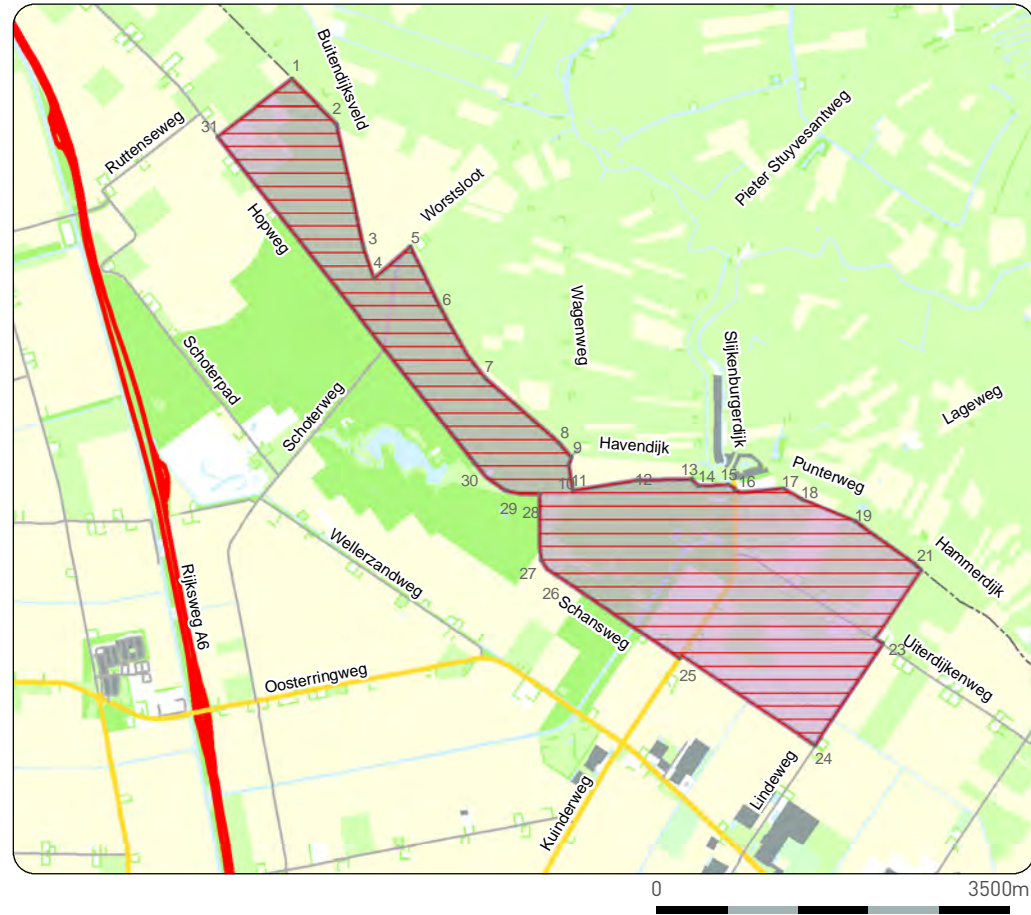

A. OMGEVING KUINDERSCHANS EN KUINDERBURCHTEN

B. URK EN OMGEVING

C. UNESCO-MONUMENT SCHOKLAND

D. RIVIERDUNGBIED SWIFTERBANT

**PROVINCIALE ARCHEOLOGISCHE EN  
AARDKUNDIGE KERNGEBIEDEN**

-  Provinciale Archeologisch en Aardkundig Kerngebied
-  Beschermingszone
-  Provinciegrens