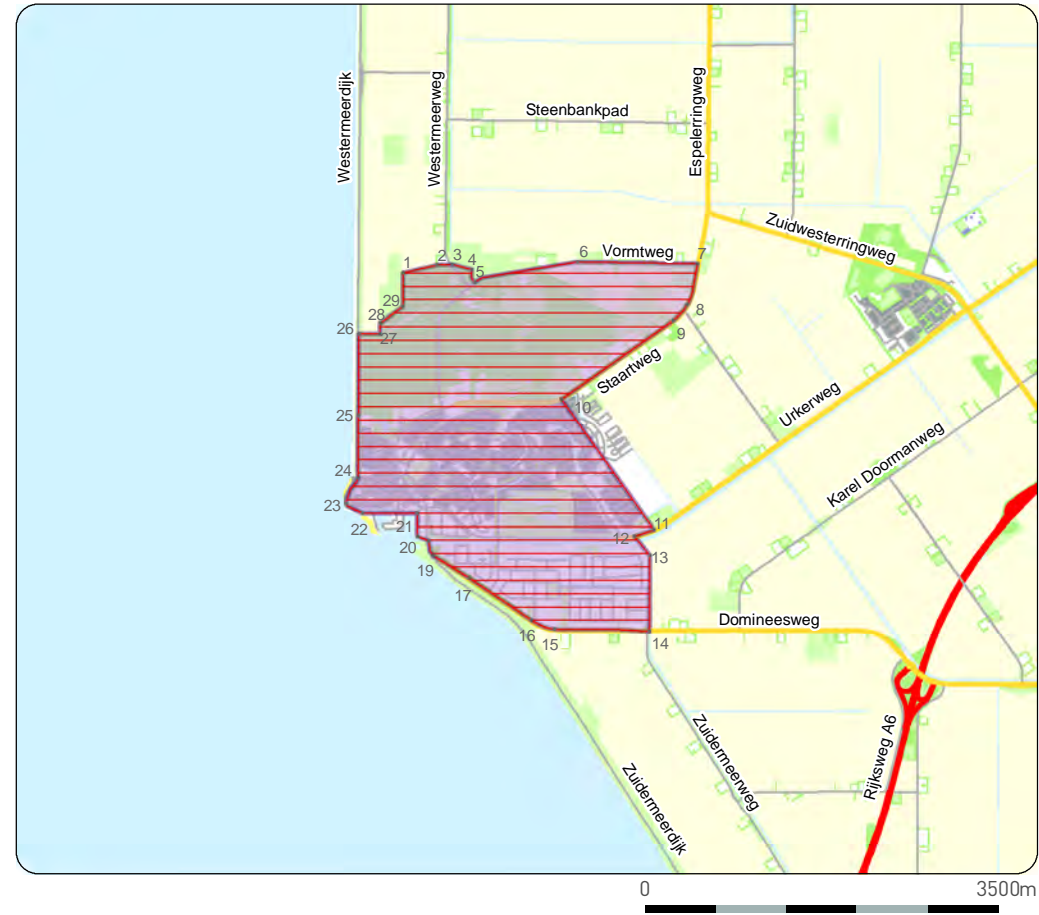

A. OMGEVING KUINDERSCHANS EN KUINDERBURCHTEN

B. URK EN OMGEVING

C. UNESCO-MONUMENT SCHOKLAND

D. RIVIERDUNGBIED SWIFTERBANT

**PROVINCIALE ARCHEOLOGISCHE EN  
AARDKUNDIGE KERNGEBIEDEN**

-  Provinciale Archeologisch en Aardkundig Kerngebied
-  Beschermingszone
-  Provinciegrens