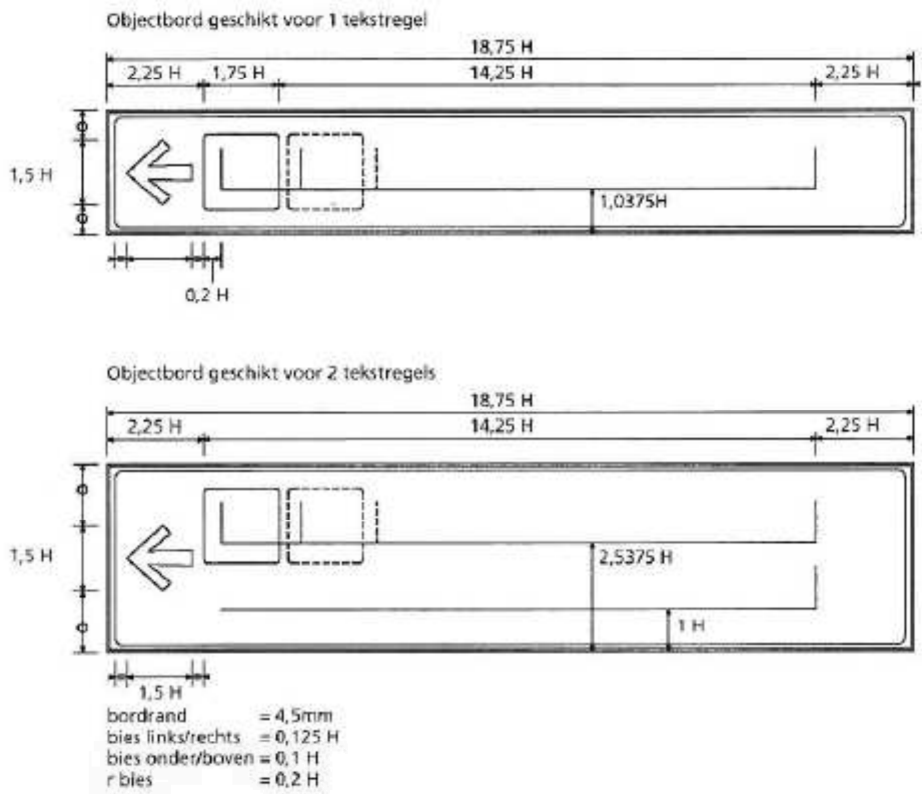

Bijlage 2: Strokenbord (verwijsbord) conform Richtlijn toeristische bewegwijzering

Voorbeeld van een strokenbord

175 mm

1130 mm