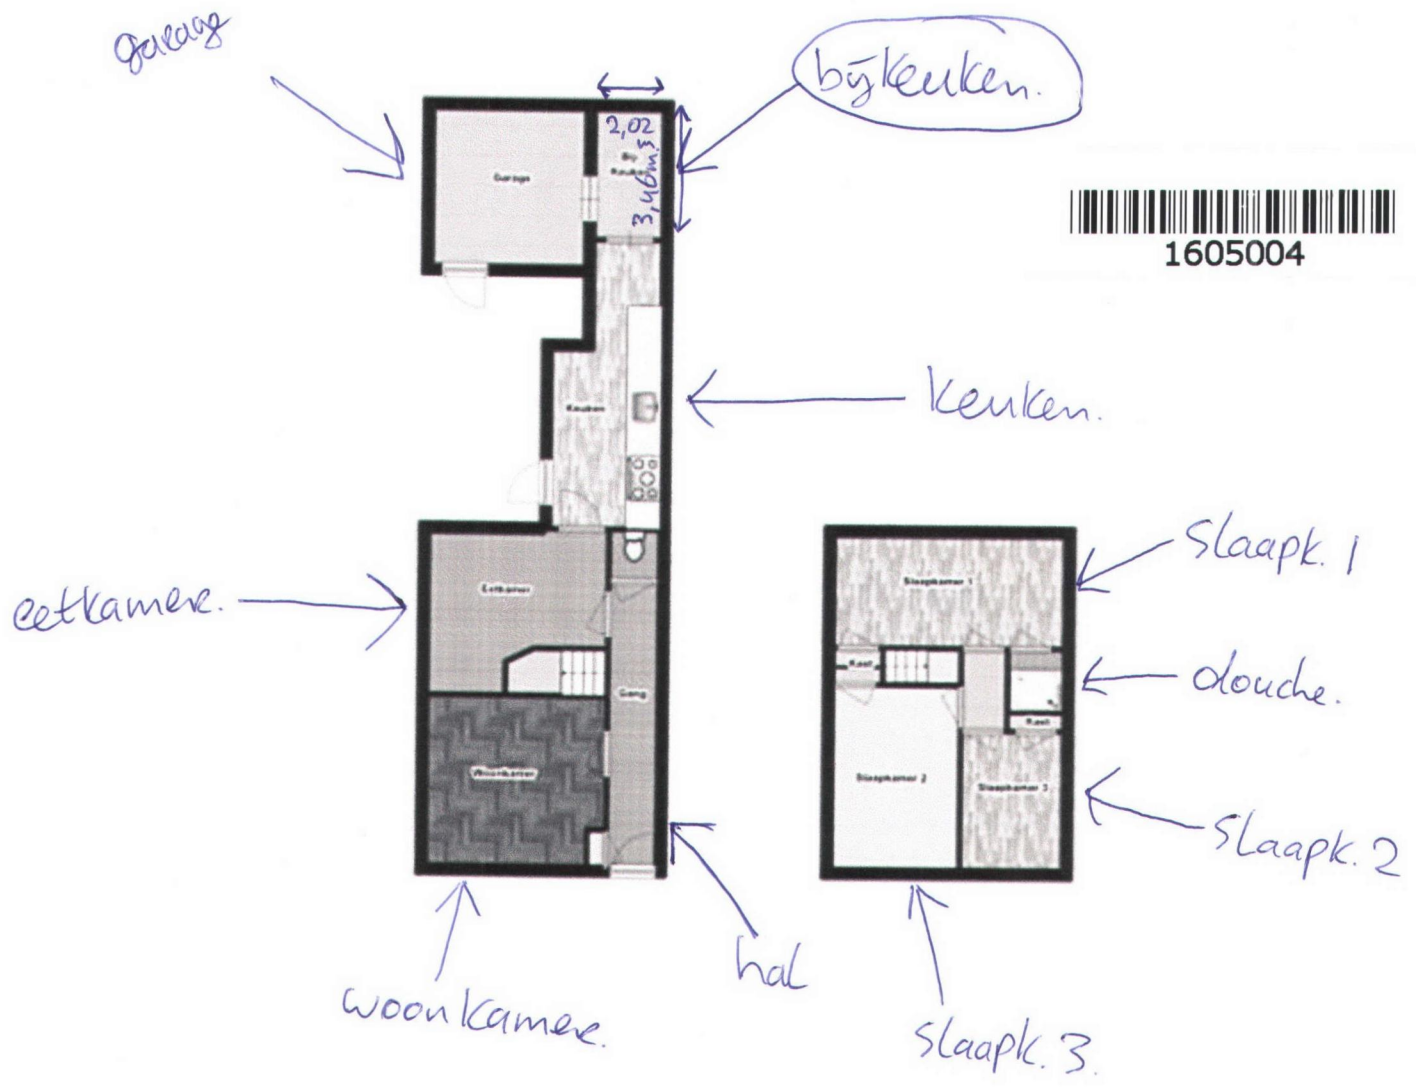

Plattegrond Zuidwal 43 4651 DB Steenbergen.

Behoort bij beschikking	
d.d.	14-12-2016
nr.(s)	ZK16005028
Medewerker Publiekszaken/vergunningen	
	