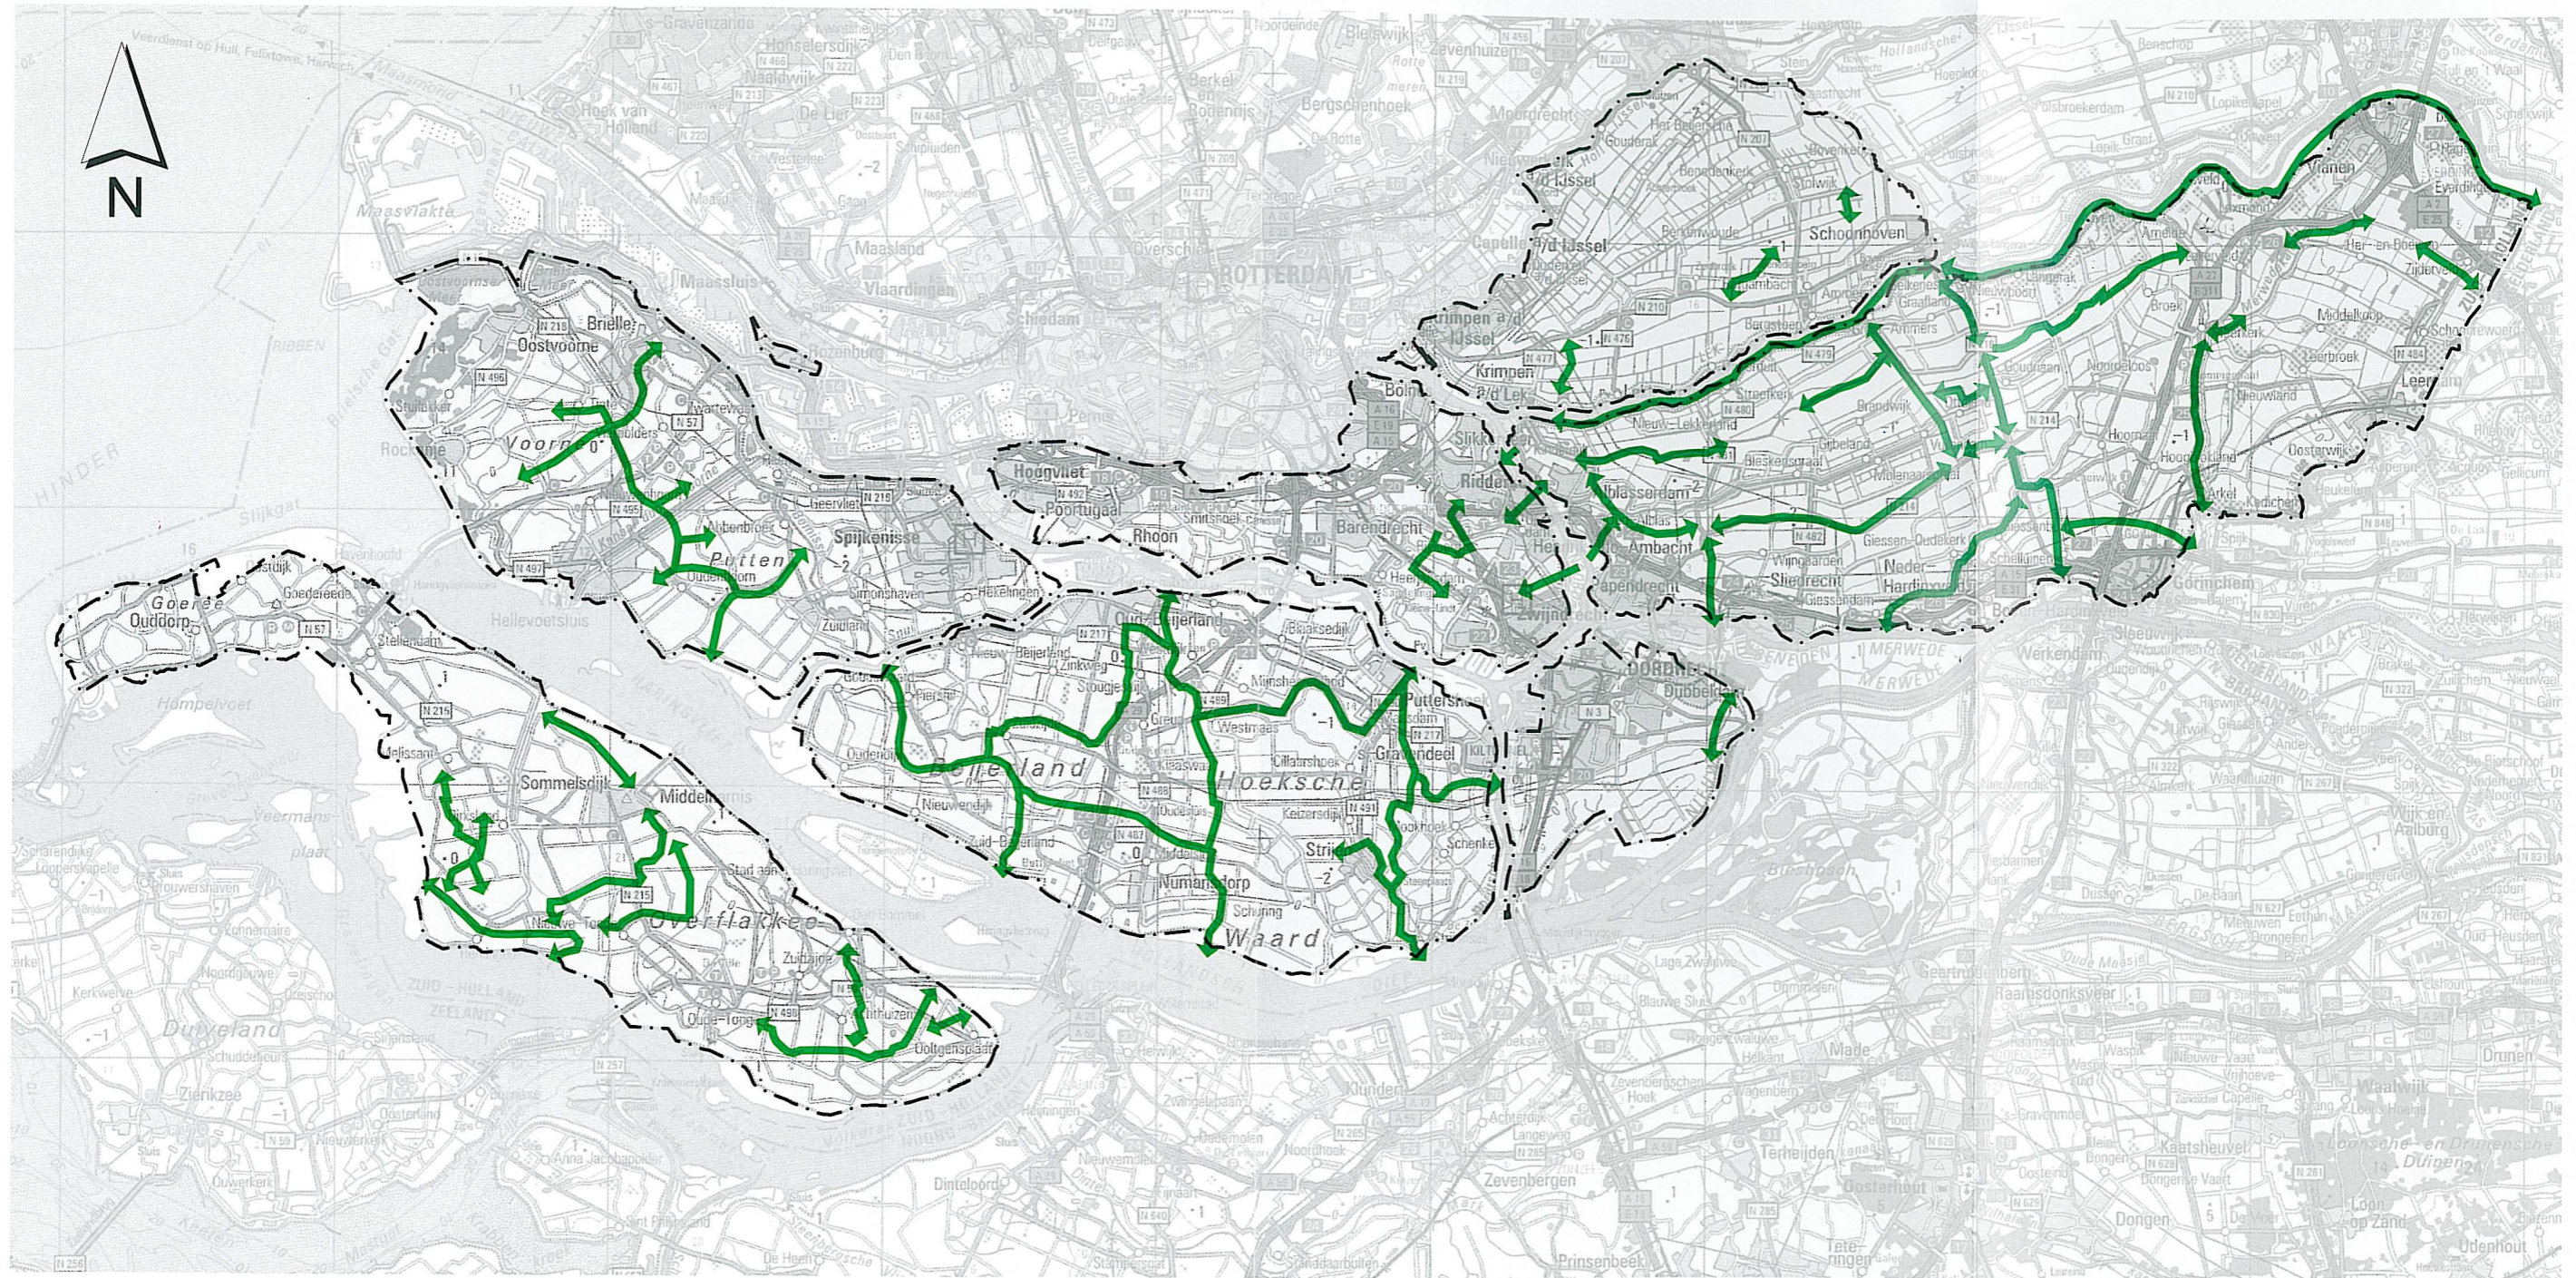

VERBINDINGSZONES VAN DE PROVINCIALE ECOLOGISCHE HOOFDSTRUCTUUR (PEHS)

LEGENDA

-  ecologische verbindingzone
-  grens beheersgebieden

Bron : Streekplannen en gebiedsgerichte plannen 1999 - 2010

Cartografie :

INGENIEURSBUREAU BCC

INTEGRAAL WATERBEHEERSPLAN ZUID-HOLLAND ZUID 2

SCHAAL 1: 250.000

KAART 6